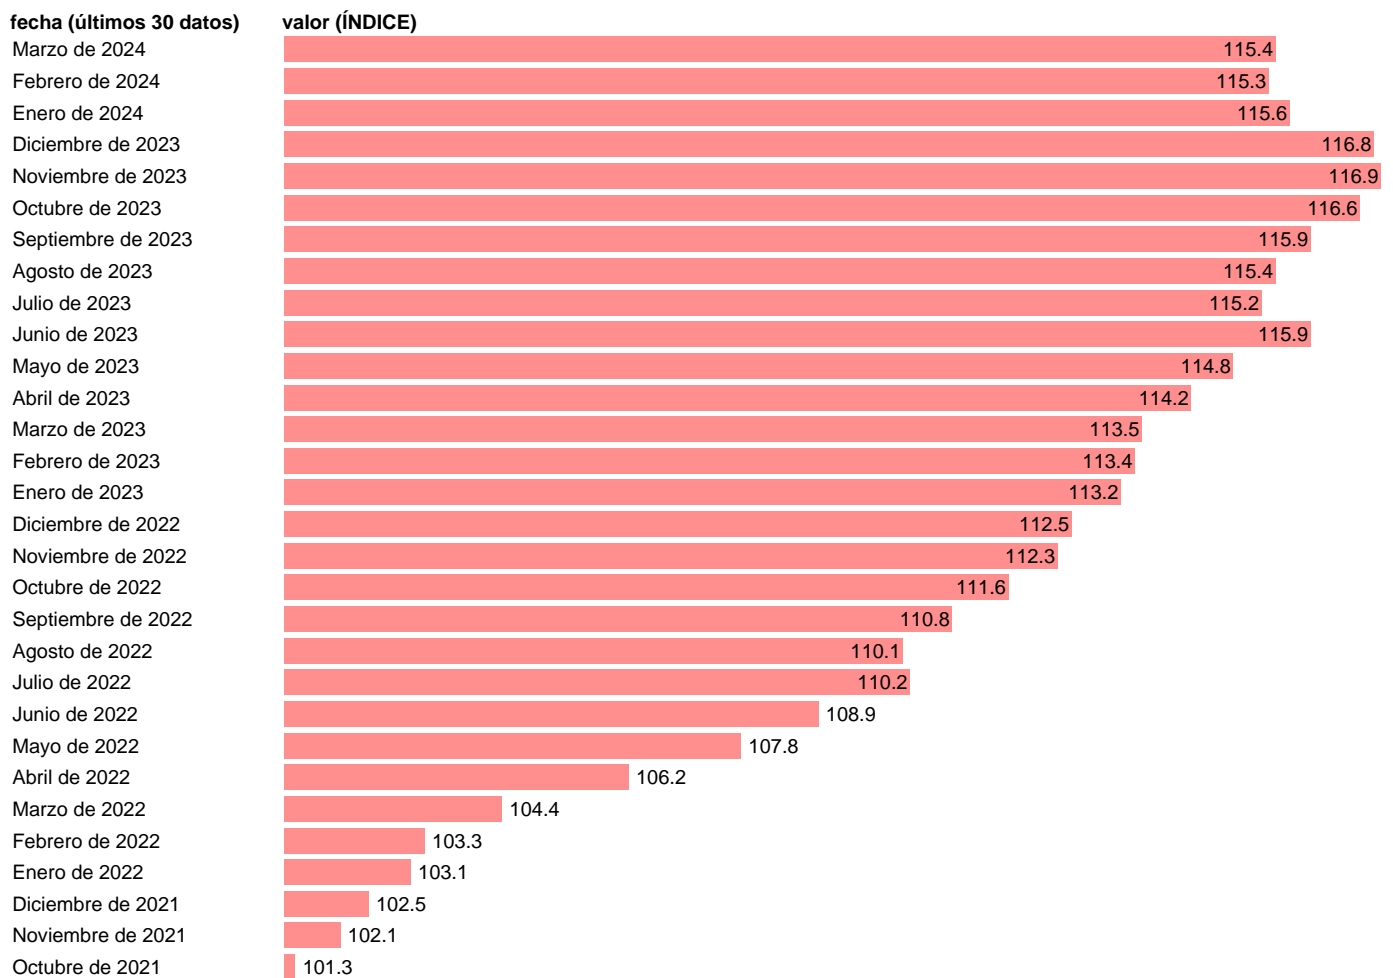

IPC. CRISTALERIA,VAJILLA Y UTENSILIOS PARA EL HOGAR (CLASE)

Estadística: [IPC. CRISTALERIA,VAJILLA Y UTENSILIOS PARA EL HOGAR \(CLASE\)](#)

Enlace permanente (Permalink): <https://tematicas.org/M1/4000540/>

Notas: Índice de precios de consumo (www.ine.es/dyngs/IOE/es/operacion.htm?numinv=30138).

Fuente: INE.

Frecuencia: Mensual.

Unidades: ÍNDICE.

Datos disponibles desde Enero de 2002 hasta Marzo de 2024.

Valor más alto alcanzado en Noviembre de 2023: 116.9.

Valor más bajo alcanzado en Febrero de 2002: 73.6.

[Pulse aquí](#) para acceder a los datos completos actualizados y a la representación gráfica estadística.