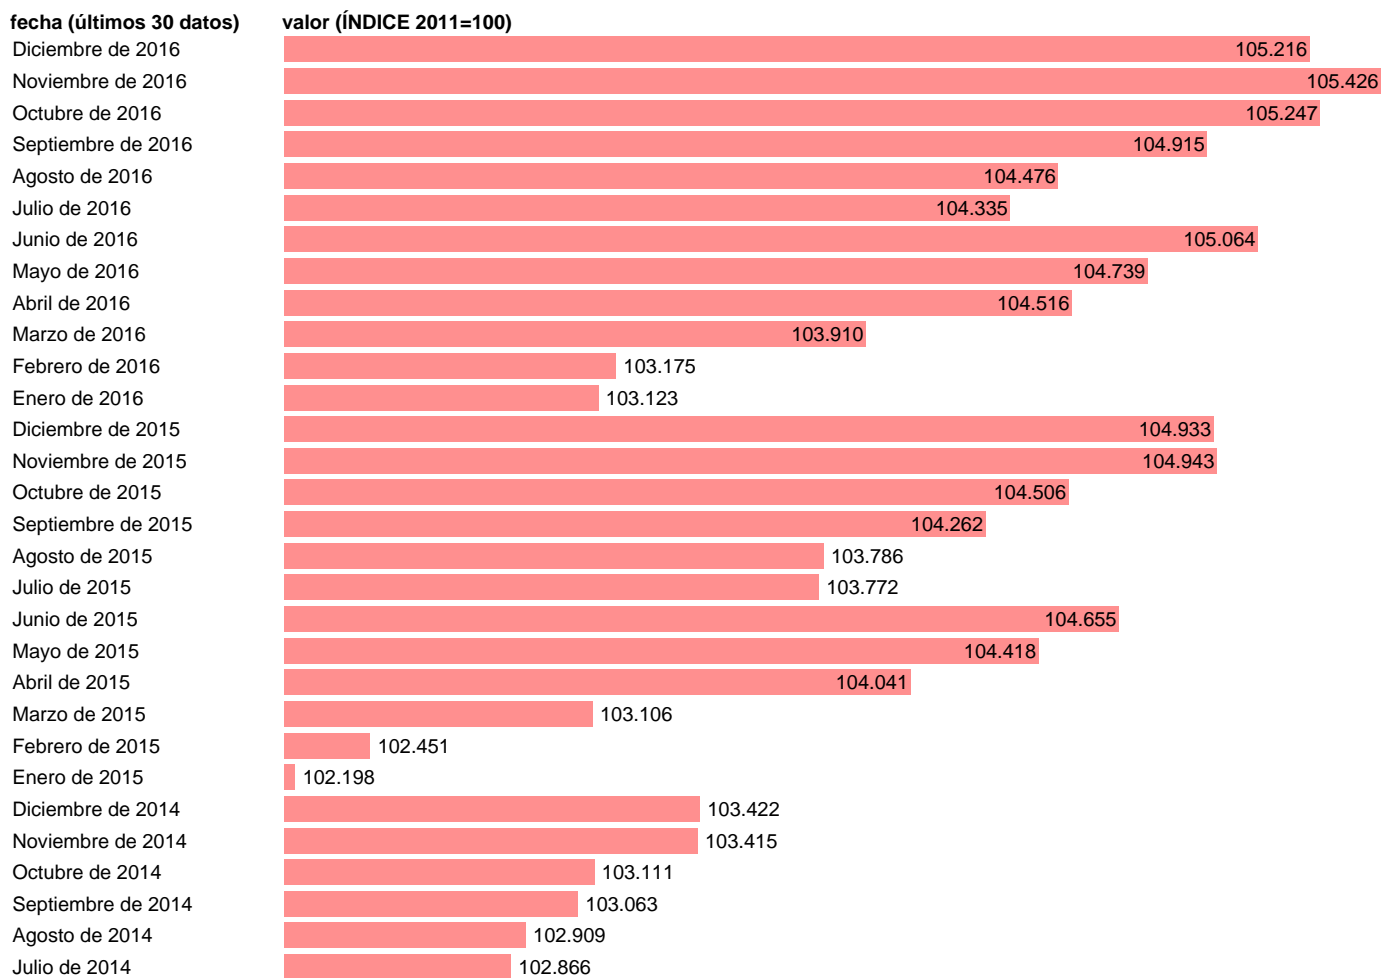

IPC CRISTALERÍA, VAJILLA Y CUBERTERÍA (SUBCLASE)

Estadística: [IPC CRISTALERÍA, VAJILLA Y CUBERTERÍA \(SUBCLASE\)](#)

Enlace permanente (Permalink): <https://tematicas.org/M1/405r09/>

Notas: **ACTUALIZA:SGAM (ÁREA DE PRECIOS)**

Fuente: **INE.**

Frecuencia: **Mensual.**

Unidades: **ÍNDICE 2011=100.**

Datos disponibles desde **Enero de 2002** hasta **Diciembre de 2016.**

Valor más alto alcanzado en Junio de 2013: **105.431.**

Valor más bajo alcanzado en Febrero de 2002: **82.473.**

[Pulse aquí](#) para acceder a los datos completos actualizados y a la representación gráfica estadística.