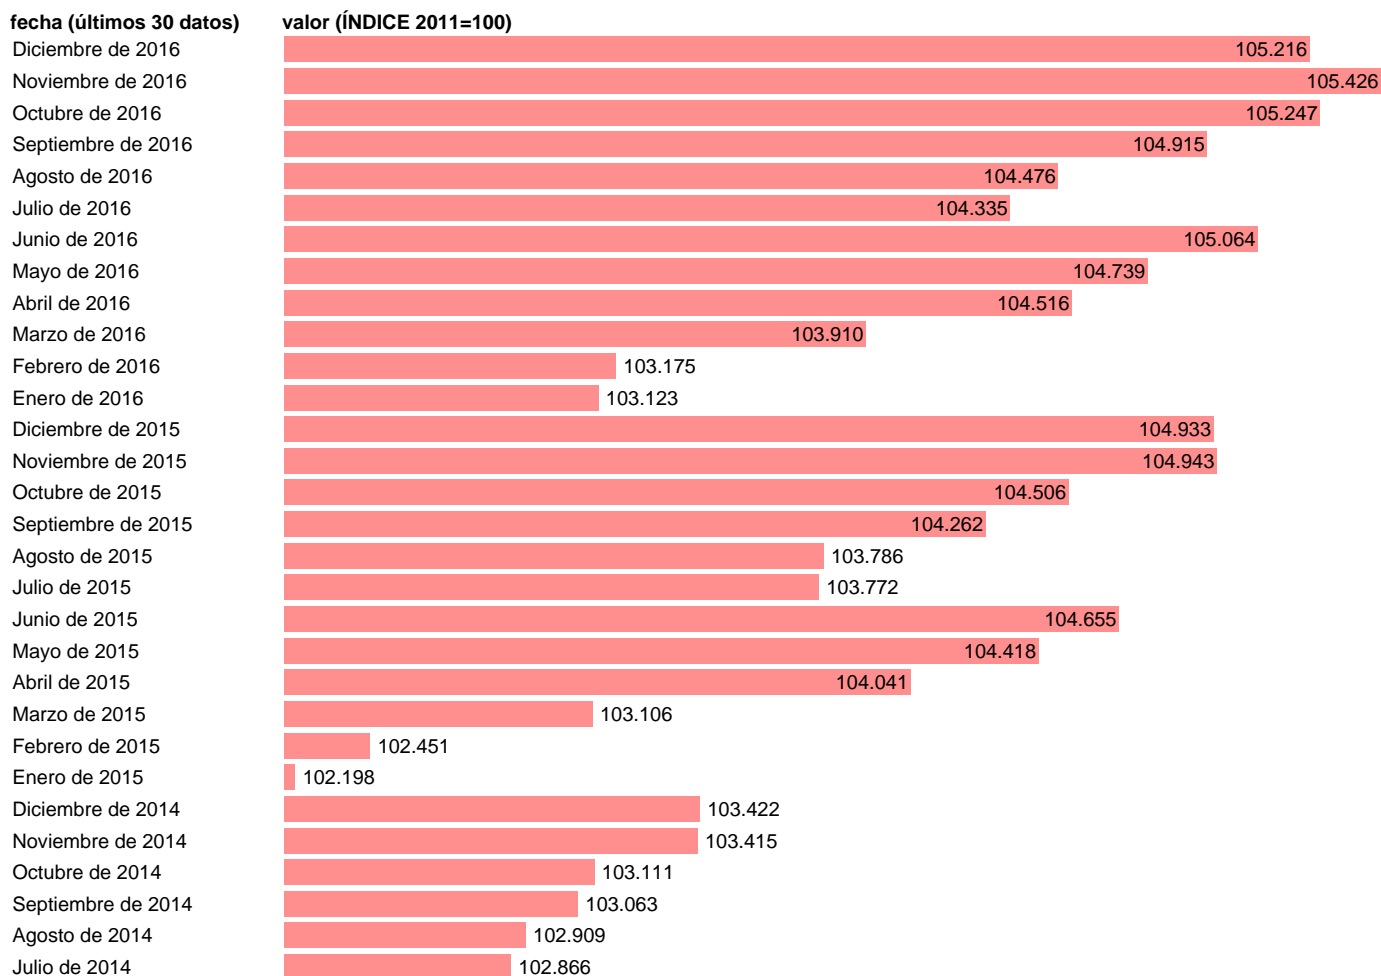

## IPC CRISTALERÍA, VAJILLA Y CUBERTERÍA (SUBCLASE)

Estadística: [IPC CRISTALERÍA, VAJILLA Y CUBERTERÍA \(SUBCLASE\)](#)

Enlace permanente (Permalink): <https://tematicas.org/M1/4a05r09/>

Notas: **ACTUALIZA:SGAM (ÁREA DE PRECIOS)**

Fuente: **INE.**

Frecuencia: **Mensual.**

Unidades: **ÍNDICE 2011=100.**

Datos disponibles desde **Enero de 2002** hasta **Diciembre de 2016**.

Valor más alto alcanzado en Junio de 2013: **105.431**.

Valor más bajo alcanzado en Febrero de 2002: **82.473**.

[Pulse aquí](#) para acceder a los datos completos actualizados y a la representación gráfica estadística.