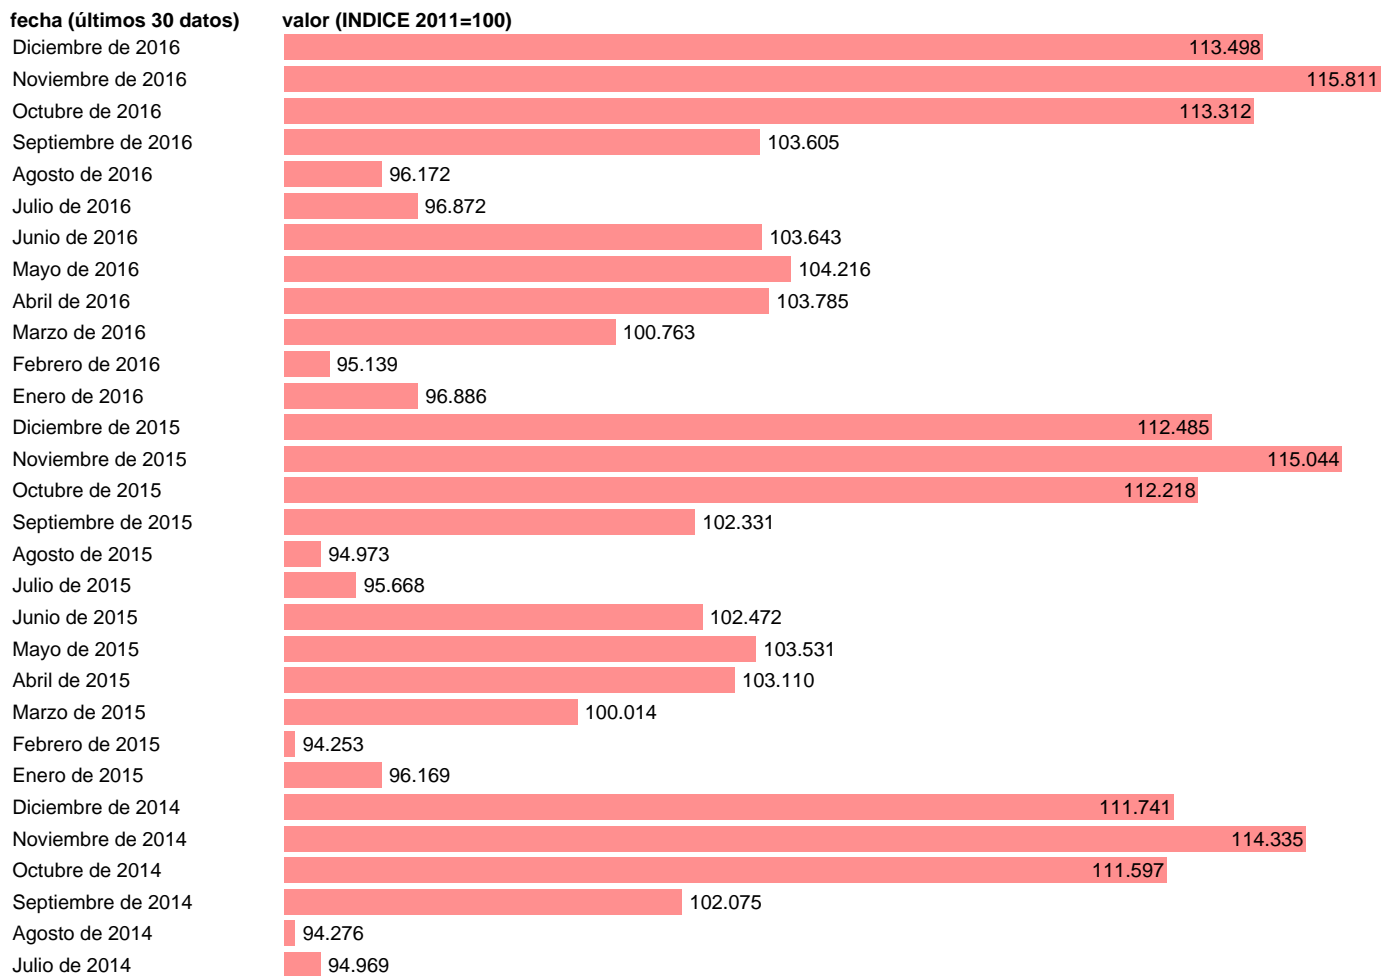

IPC-COMPLEMENTOS Y REPARACIONES PRENDAS VESTIR

Estadística: [IPC-COMPLEMENTOS Y REPARACIONES PRENDAS VESTIR](#)

Enlace permanente (Permalink): <https://tematicas.org/M1/4a02104/>

Notas: **ACTUALIZA: SGAM(AREA DE PRECIOS)**

Fuente: **INE.**

Frecuencia: **Mensual.**

Unidades: **INDICE 2011=100.**

Datos disponibles desde **Enero de 2002** hasta **Diciembre de 2016**.

Valor más alto alcanzado en Noviembre de 2016: **115.811**.

Valor más bajo alcanzado en Febrero de 2002: **82.292**.

[Pulse aquí](#) para acceder a los datos completos actualizados y a la representación gráfica estadística.