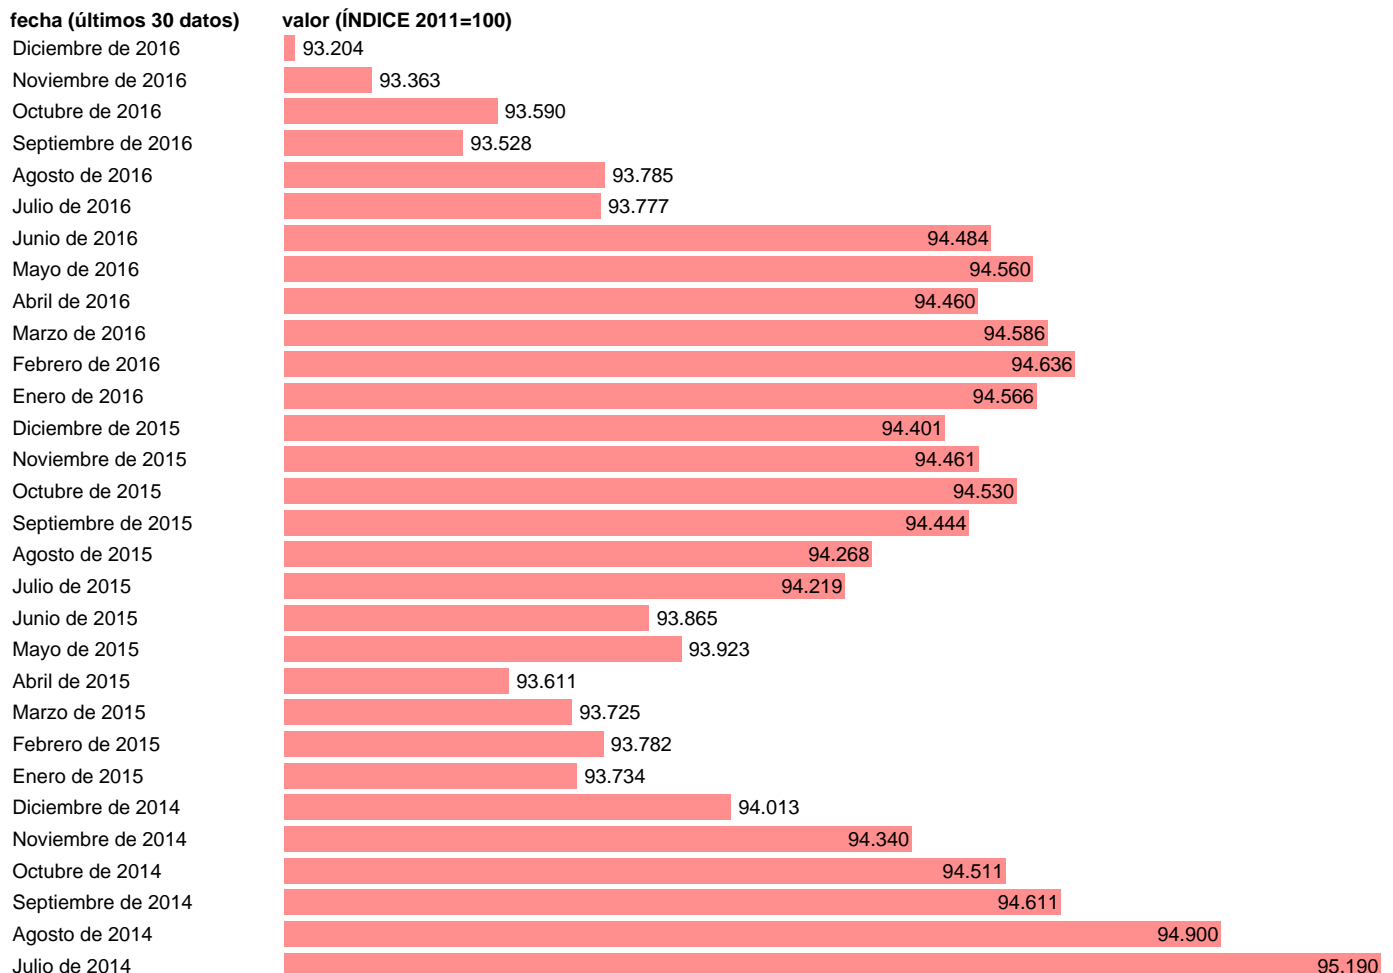

IPC COCINAS Y HORNOS (SUBCLASE)

Estadística: [IPC COCINAS Y HORNOS \(SUBCLASE\)](#)

Enlace permanente (Permalink): <https://tematicas.org/M1/405r05/>

Notas: **ACTUALIZA:SGAM (ÁREA DE PRECIOS)**

Fuente: **INE.**

Frecuencia: **Mensual.**

Unidades: **ÍNDICE 2011=100.**

Datos disponibles desde **Enero de 2002** hasta **Diciembre de 2016.**

Valor más alto alcanzado en Mayo de 2002: **109.418.**

Valor más bajo alcanzado en Diciembre de 2016: **93.204.**

[Pulse aquí](#) para acceder a los datos completos actualizados y a la representación gráfica estadística.