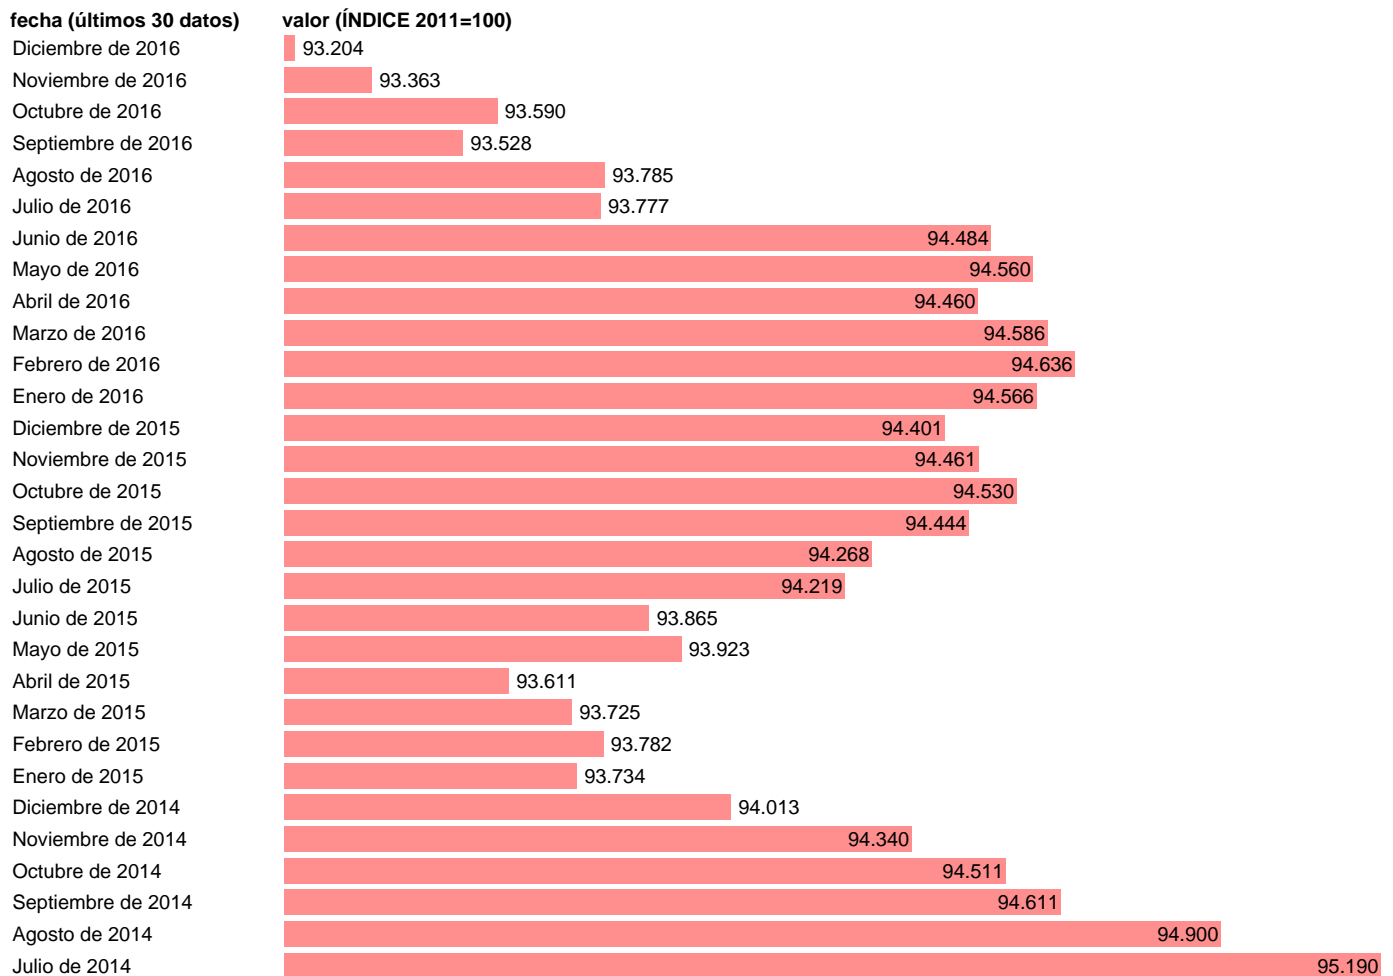

IPC COCINAS Y HORNOS (SUBCLASE)

Estadística: [IPC COCINAS Y HORNOS \(SUBCLASE\)](#)

Enlace permanente (Permalink): <https://tematicas.org/M1/4a05r05/>

Notas: **ACTUALIZA:SGAM (ÁREA DE PRECIOS)**

Fuente: **INE.**

Frecuencia: **Mensual.**

Unidades: **ÍNDICE 2011=100.**

Datos disponibles desde **Enero de 2002** hasta **Diciembre de 2016.**

Valor más alto alcanzado en Mayo de 2002: **109.418.**

Valor más bajo alcanzado en Diciembre de 2016: **93.204.**

[Pulse aquí](#) para acceder a los datos completos actualizados y a la representación gráfica estadística.