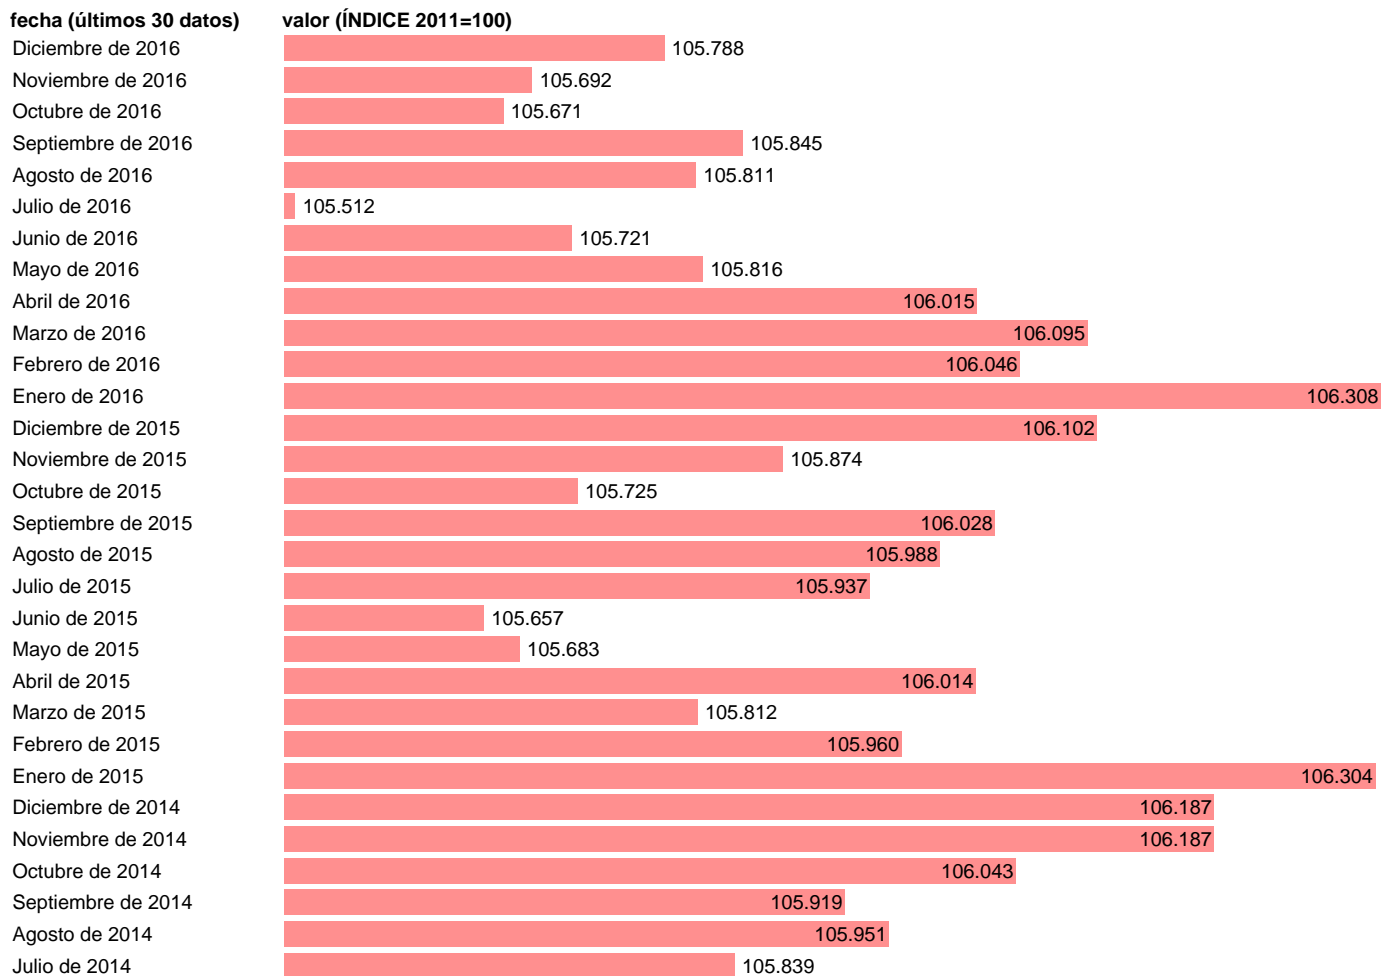

IPC CHARCUTERÍA (SUBCLASE)

Estadística: [IPC CHARCUTERÍA \(SUBCLASE\)](#)

Enlace permanente (Permalink): <https://tematicas.org/M1/4h01r11/>

Notas: **ACTUALIZA:SGAM (ÁREA DE PRECIOS)**

Fuente: **INE.**

Frecuencia: **Mensual.**

Unidades: **ÍNDICE 2011=100.**

Datos disponibles desde **Enero de 2002** hasta **Diciembre de 2016**.

Valor más alto alcanzado en Enero de 2016: **106.308**.

Valor más bajo alcanzado en Febrero de 2002: **84.209**.

[Pulse aquí](#) para acceder a los datos completos actualizados y a la representación gráfica estadística.