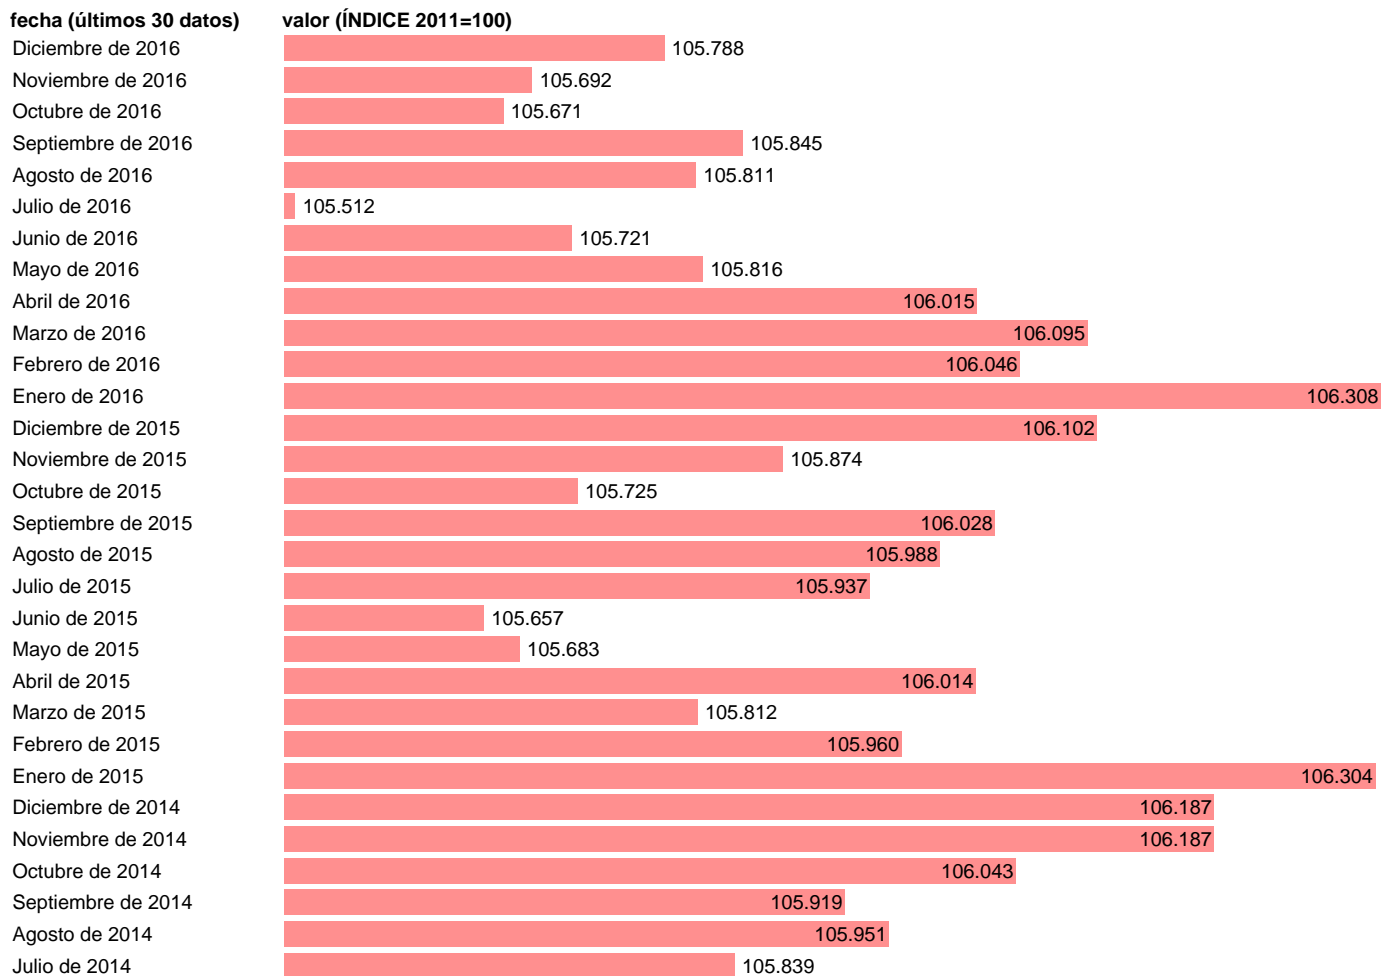

IPC CHARCUTERÍA (SUBCLASE)

Estadística: [IPC CHARCUTERÍA \(SUBCLASE\)](#)

Enlace permanente (Permalink): <https://tematicas.org/M1/4a01r11/>

Notas: **ACTUALIZA:SGAM (ÁREA DE PRECIOS)**

Fuente: **INE.**

Frecuencia: **Mensual.**

Unidades: **ÍNDICE 2011=100.**

Datos disponibles desde **Enero de 2002** hasta **Diciembre de 2016**.

Valor más alto alcanzado en Enero de 2016: **106.308**.

Valor más bajo alcanzado en Febrero de 2002: **84.209**.

[Pulse aquí](#) para acceder a los datos completos actualizados y a la representación gráfica estadística.