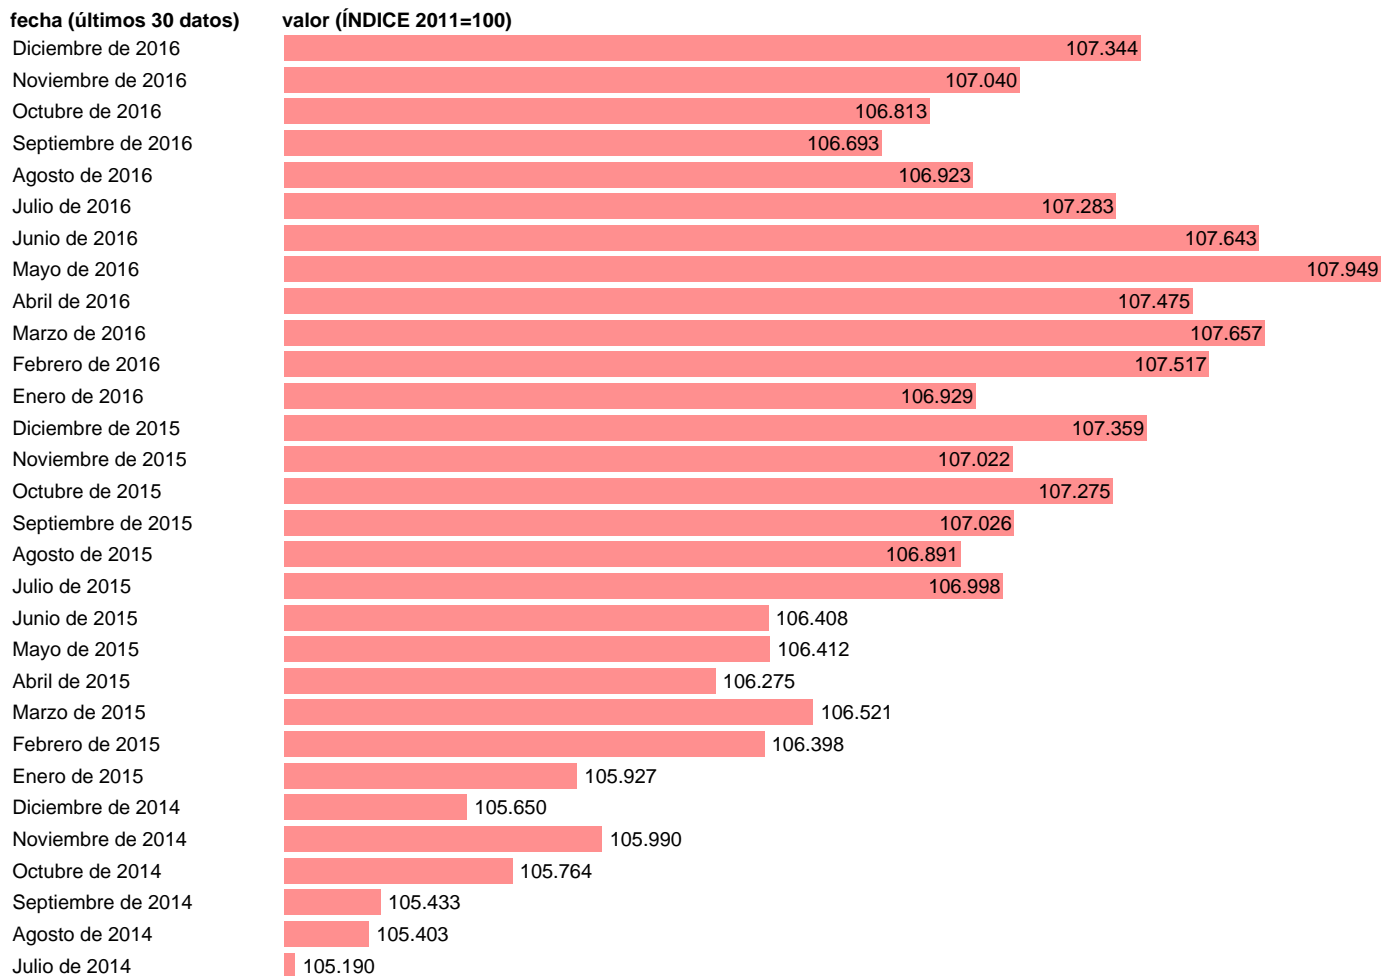

IPC CERVEZA (SUBCLASE)

Estadística: [IPC CERVEZA \(SUBCLASE\)](#)

Enlace permanente (Permalink): <https://tematicas.org/M1/4a02r04/>

Notas: **ACTUALIZA:SGAM (ÁREA DE PRECIOS)**

Fuente: **INE.**

Frecuencia: **Mensual.**

Unidades: **ÍNDICE 2011=100.**

Datos disponibles desde **Enero de 2002** hasta **Diciembre de 2016**.

Valor más alto alcanzado en Mayo de 2016: **107.949**.

Valor más bajo alcanzado en Enero de 2002: **74.558**.

[Pulse aquí](#) para acceder a los datos completos actualizados y a la representación gráfica estadística.