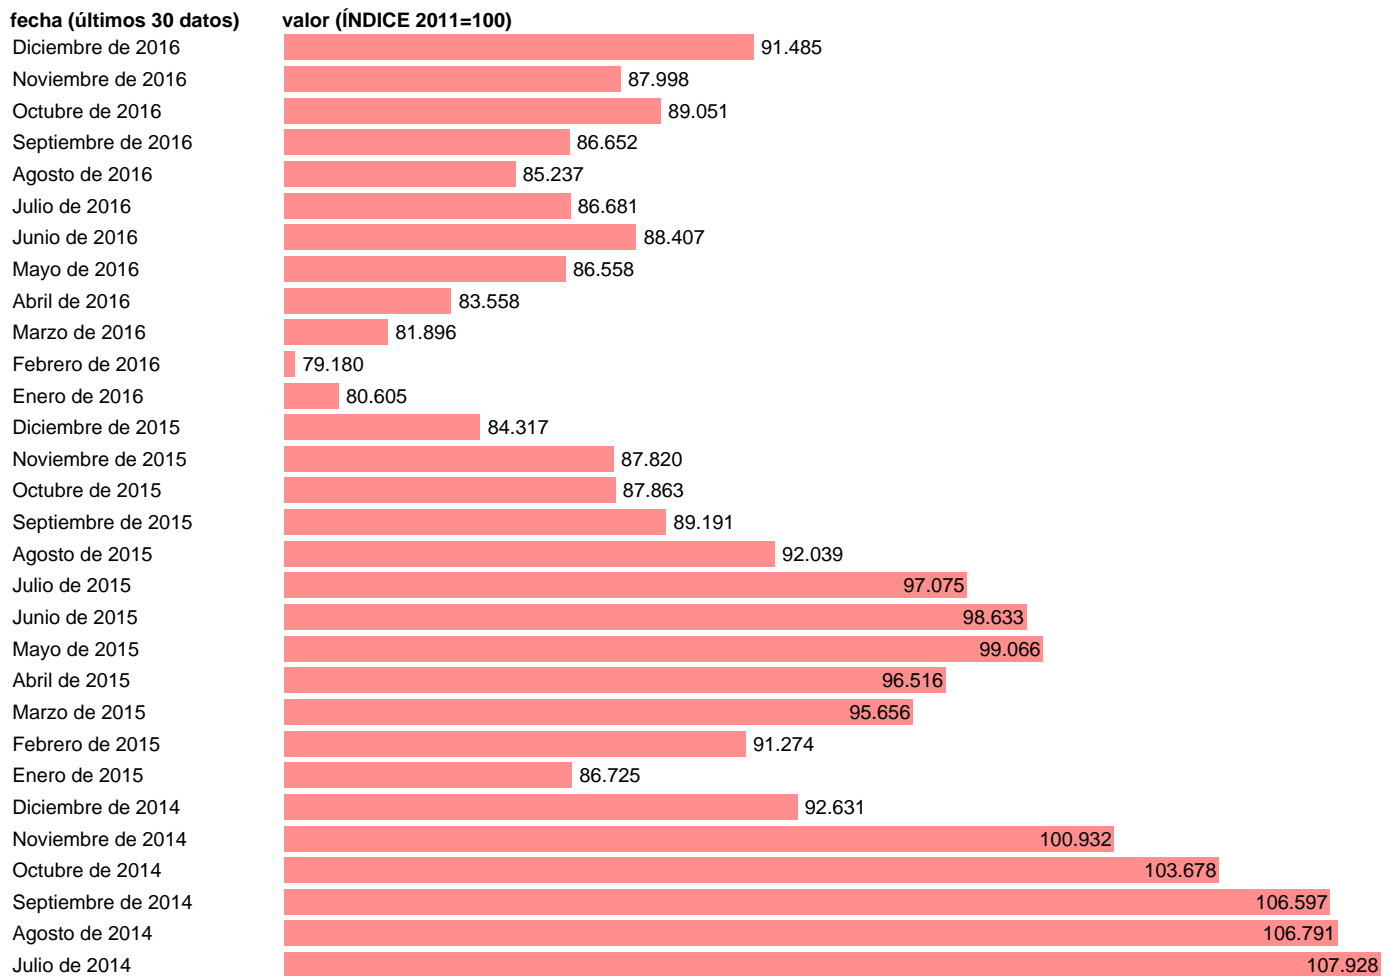

## IPC CARBURANTES Y LUBRICANTES (SUBCLASE)

Estadística: [IPC CARBURANTES Y LUBRICANTES \(SUBCLASE\)](#)

Enlace permanente (Permalink): <https://tematicas.org/M1/4h07r04/>

Notas: **ACTUALIZA:SGAM (ÁREA DE PRECIOS)**

Fuente: **INE.**

Frecuencia: **Mensual.**

Unidades: **ÍNDICE 2011=100.**

Datos disponibles desde **Enero de 2002** hasta **Diciembre de 2016.**

Valor más alto alcanzado en Septiembre de 2012: **113.49.**

Valor más bajo alcanzado en Enero de 2002: **55.333.**

[Pulse aquí](#) para acceder a los datos completos actualizados y a la representación gráfica estadística.