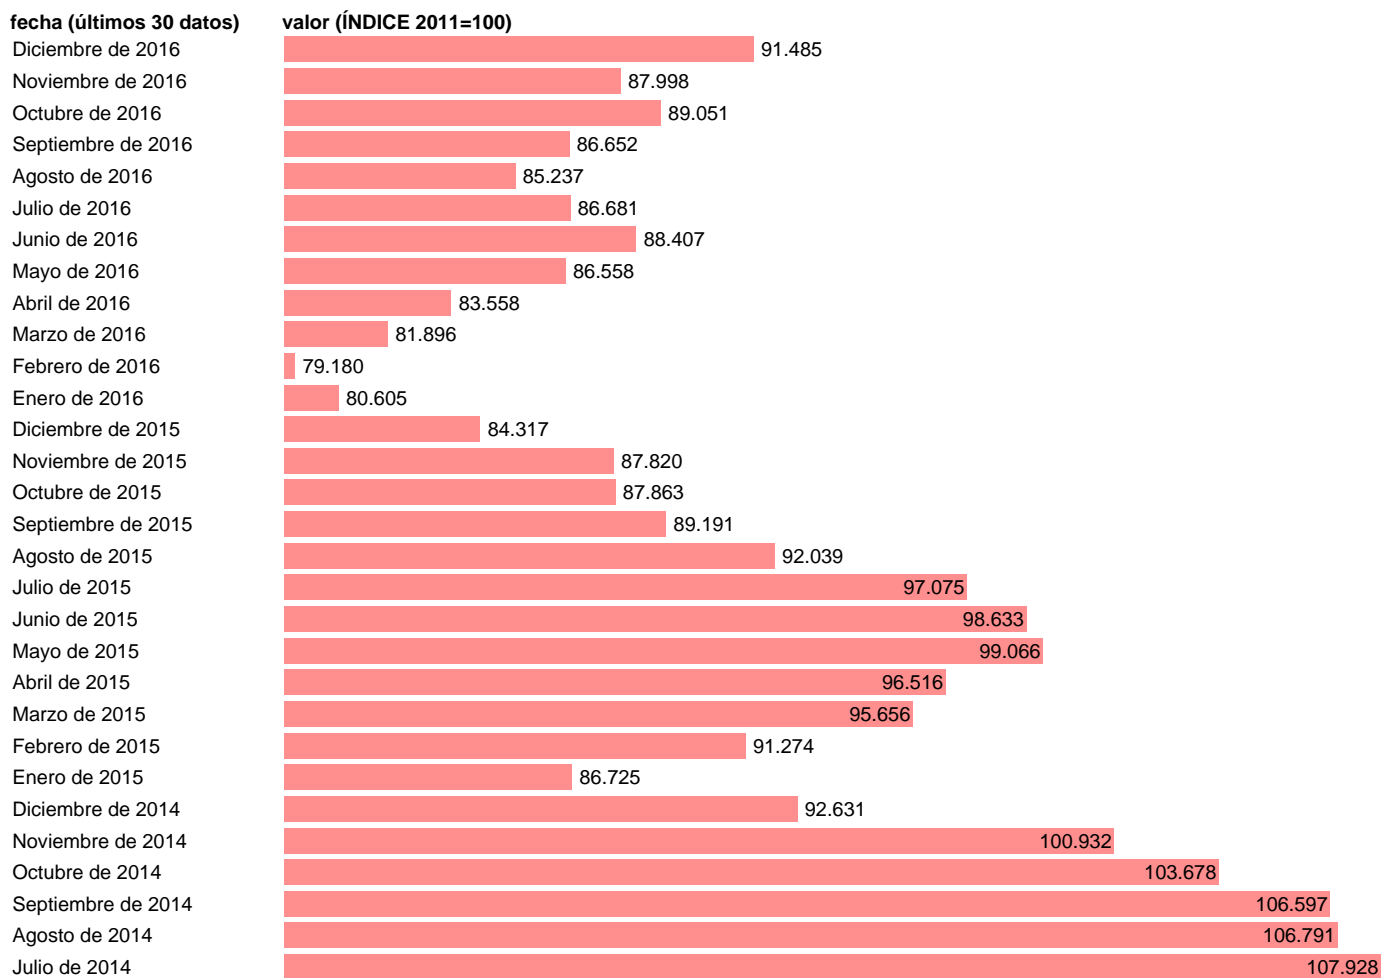

## IPC CARBURANTES Y LUBRICANTES (SUBCLASE)

Estadística: [IPC CARBURANTES Y LUBRICANTES \(SUBCLASE\)](#)

Enlace permanente (Permalink): <https://tematicas.org/M1/4a07r04/>

Notas: **ACTUALIZA:SGAM (ÁREA DE PRECIOS)**

Fuente: **INE.**

Frecuencia: **Mensual.**

Unidades: **ÍNDICE 2011=100.**

Datos disponibles desde **Enero de 2002** hasta **Diciembre de 2016**.

Valor más alto alcanzado en Septiembre de 2012: **113.49**.

Valor más bajo alcanzado en Enero de 2002: **55.333**.

[Pulse aquí](#) para acceder a los datos completos actualizados y a la representación gráfica estadística.