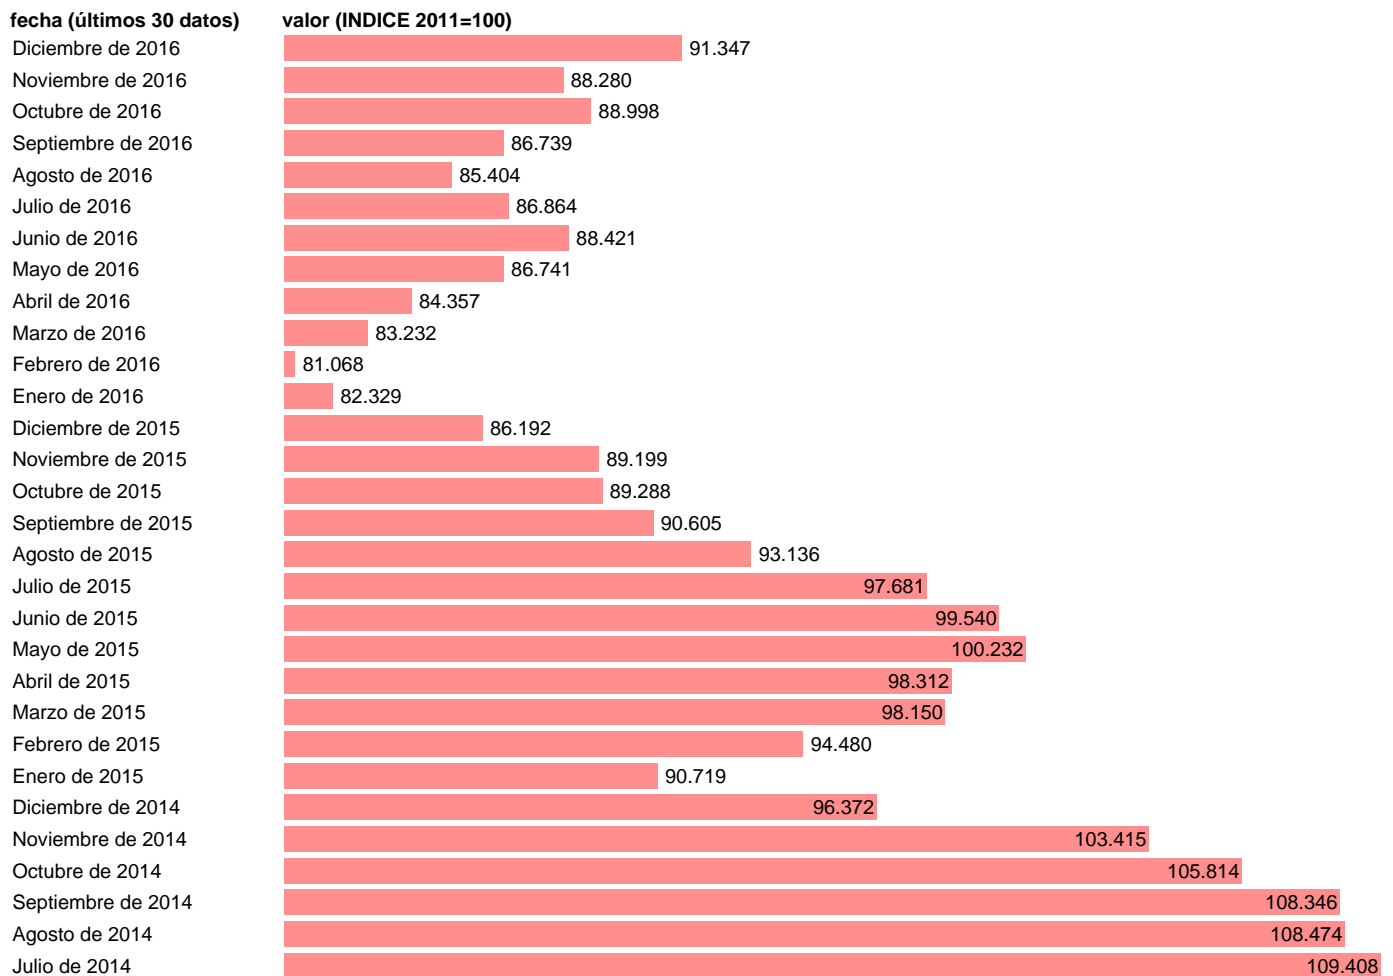

## IPC-CARBURANTES Y COMBUSTIBLES

Estadística: [IPC-CARBURANTES Y COMBUSTIBLES](#)

Enlace permanente (Permalink): <https://tematicas.org/M1/400061/>

Notas: **ACTUALIZA: SGACPE (AREA DE PRECIOS)**

Fuente: **INE.**

Frecuencia: **Mensual.**

Unidades: **INDICE 2011=100.**

Datos disponibles desde **Enero de 2002** hasta **Diciembre de 2016.**

Valor más alto alcanzado en Septiembre de 2012: **114.254.**

Valor más bajo alcanzado en Enero de 2002: **55.238.**

[Pulse aquí](#) para acceder a los datos completos actualizados y a la representación gráfica estadística.