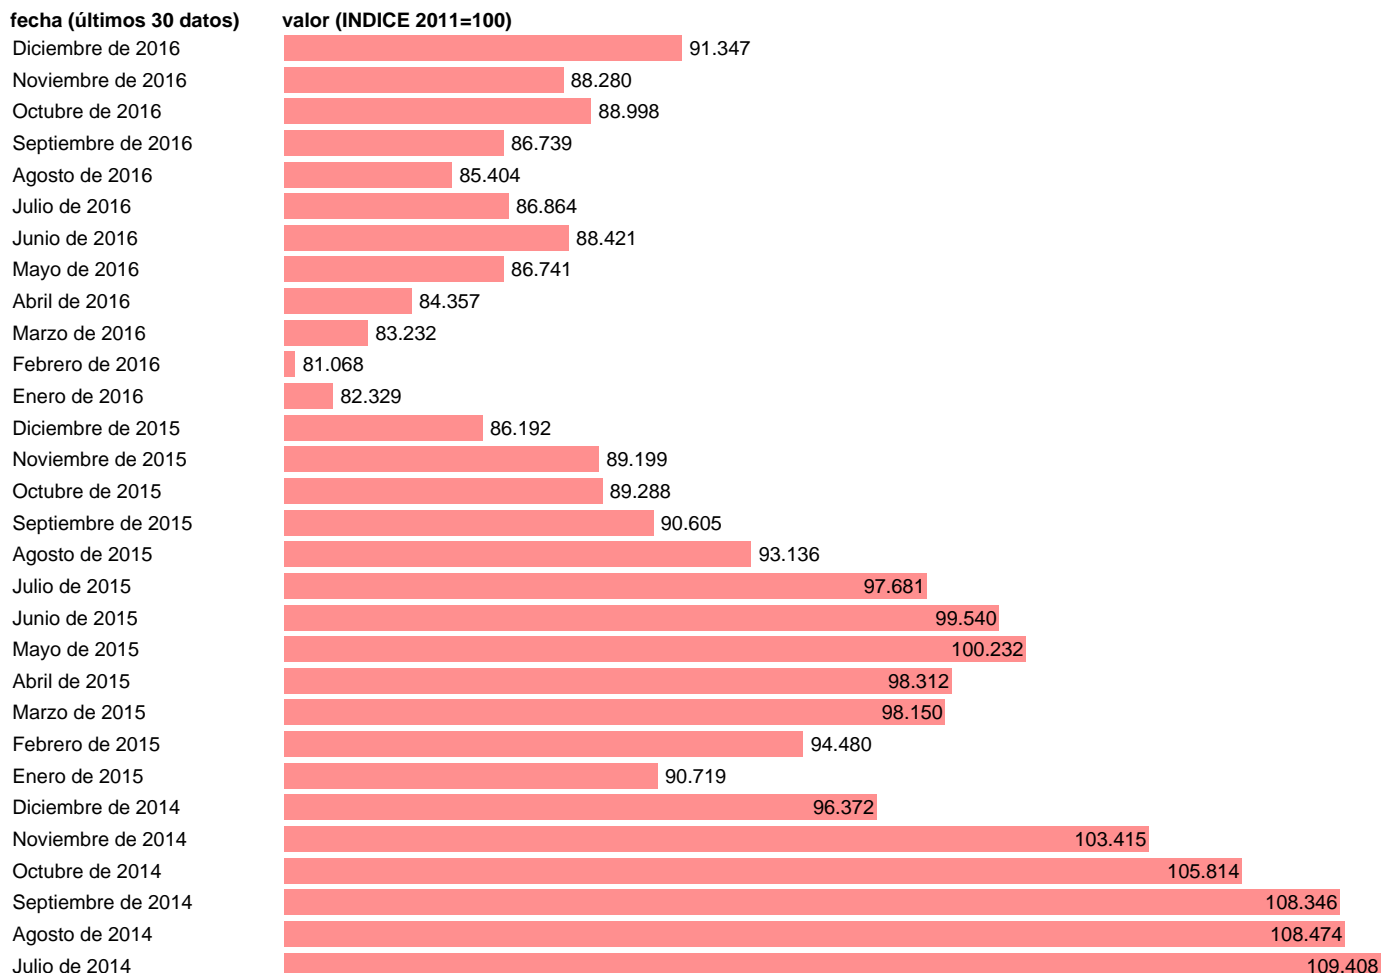

IPC-CARBURANTES Y COMBUSTIBLES

Estadística: [IPC-CARBURANTES Y COMBUSTIBLES](#)

Enlace permanente (Permalink): <https://tematicas.org/M1/4h00061/>

Notas: **ACTUALIZA: SGACPE (AREA DE PRECIOS)**

Fuente: **INE.**

Frecuencia: **Mensual.**

Unidades: **INDICE 2011=100.**

Datos disponibles desde **Enero de 2002** hasta **Diciembre de 2016.**

Valor más alto alcanzado en Septiembre de 2012: **114.254.**

Valor más bajo alcanzado en Enero de 2002: **55.238.**

[Pulse aquí](#) para acceder a los datos completos actualizados y a la representación gráfica estadística.