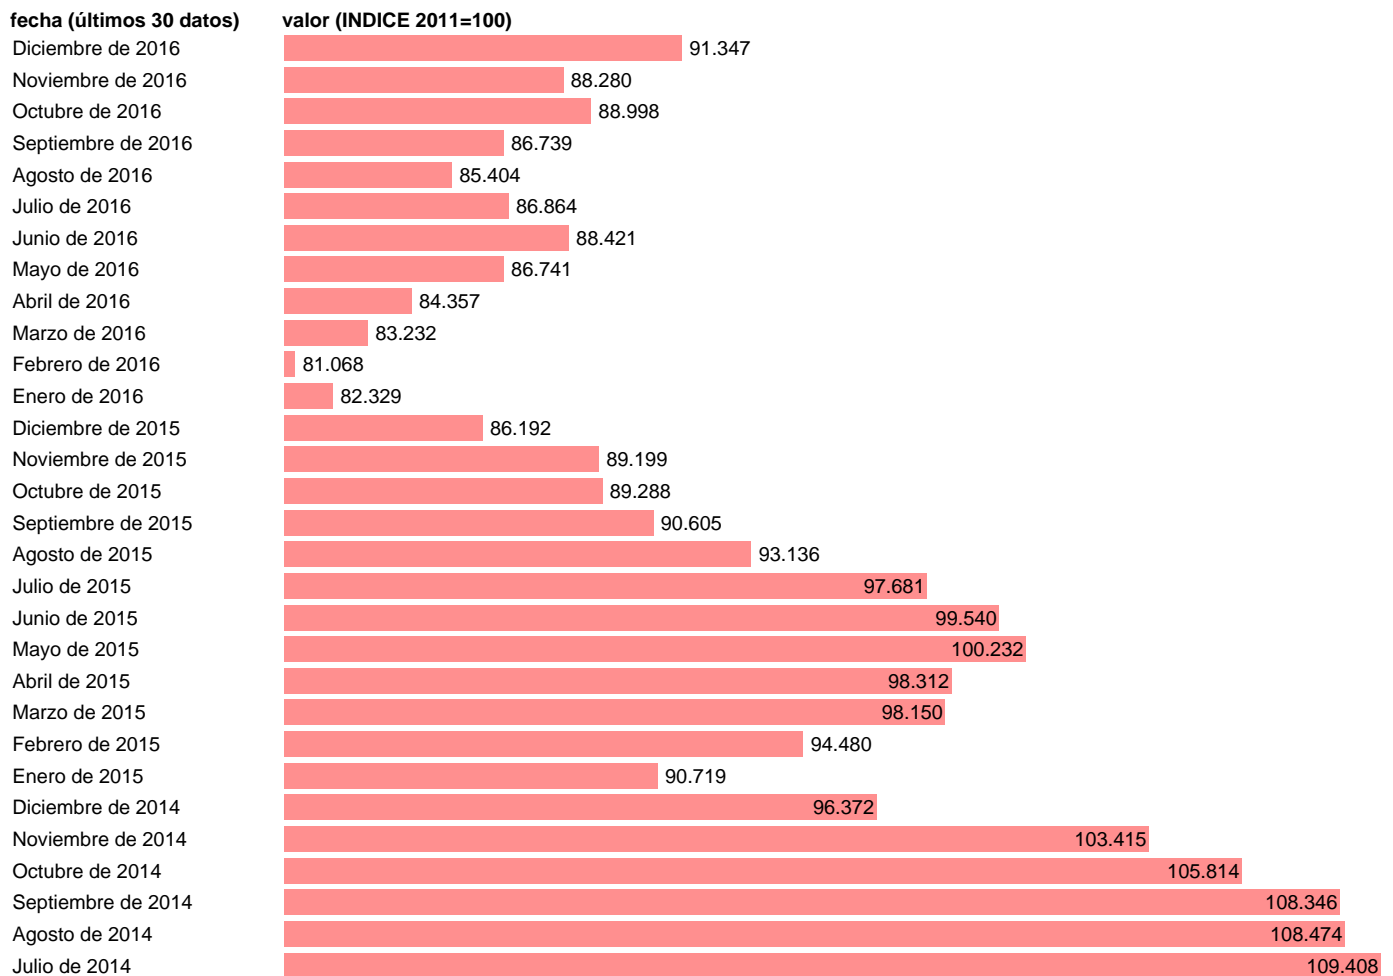

## IPC-CARBURANTES Y COMBUSTIBLES

Estadística: [IPC-CARBURANTES Y COMBUSTIBLES](#)

Enlace permanente (Permalink): <https://tematicas.org/M1/4a00061/>

Notas: **ACTUALIZA: SGACPE (AREA DE PRECIOS)**

Fuente: **INE.**

Frecuencia: **Mensual.**

Unidades: **INDICE 2011=100.**

Datos disponibles desde **Enero de 2002** hasta **Diciembre de 2016.**

Valor más alto alcanzado en Septiembre de 2012: **114.254.**

Valor más bajo alcanzado en Enero de 2002: **55.238.**

[Pulse aquí](#) para acceder a los datos completos actualizados y a la representación gráfica estadística.