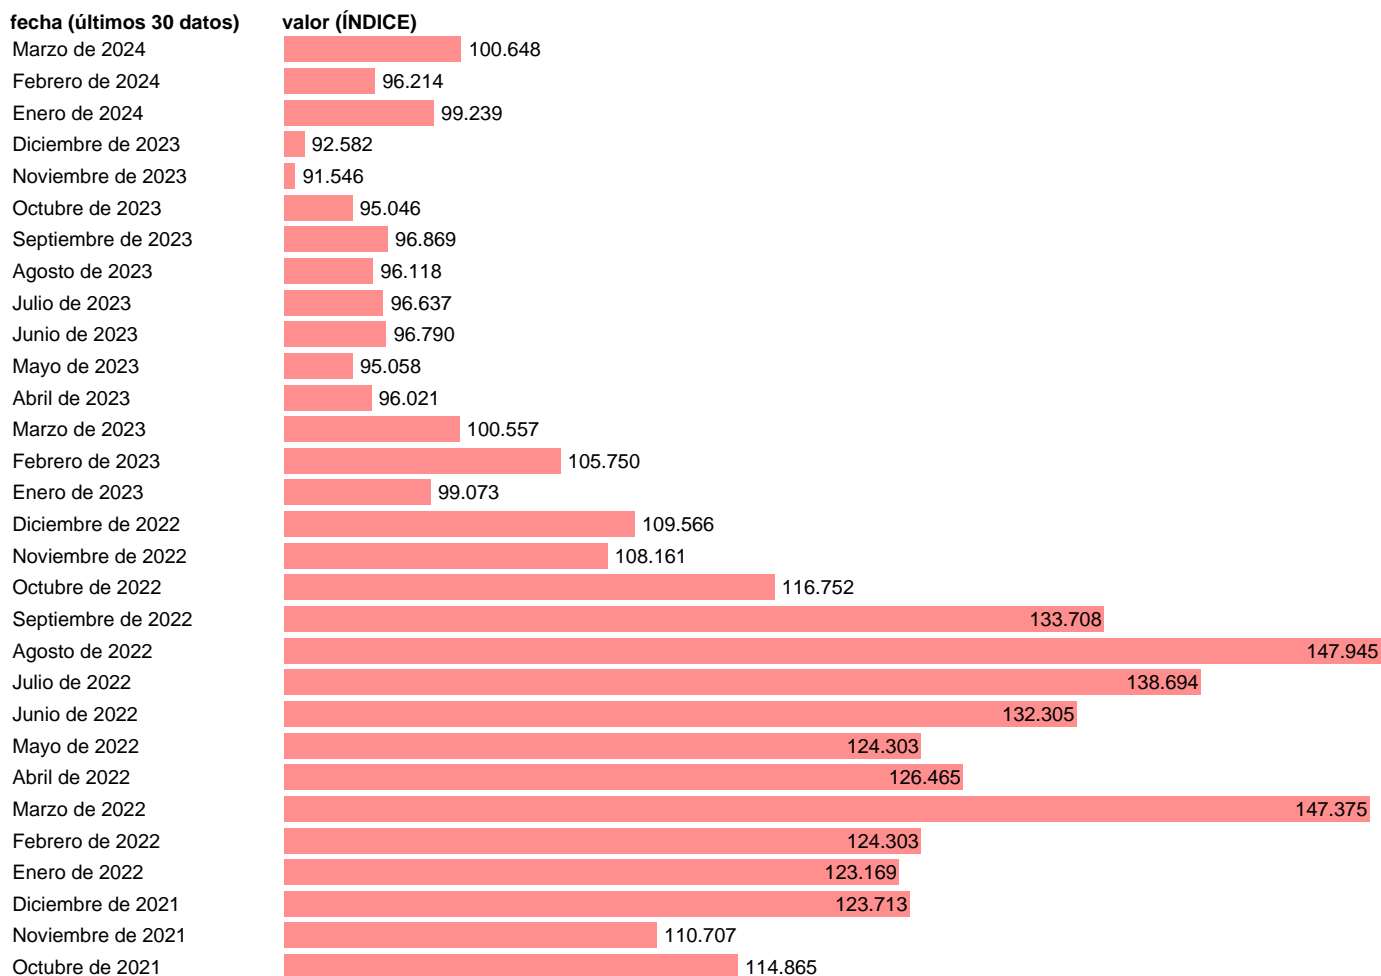

IPC. CALEFACCION, ALUMBRADO Y DISTRIBUCION DE AGUA

Estadística: [IPC. CALEFACCION, ALUMBRADO Y DISTRIBUCION DE AGUA](#)

Enlace permanente (Permalink): <https://tematicas.org/M1/405034/>

Notas: Índice de precios de consumo (www.ine.es/dyngs/IOE/es/operacion.htm?numinv=30138).

Fuente: INE.

Frecuencia: Mensual.

Unidades: ÍNDICE.

Datos disponibles desde Enero de 2002 hasta Marzo de 2024.

Valor más alto alcanzado en Agosto de 2022: 147.945.

Valor más bajo alcanzado en Abril de 2002: 52.761.

[Pulse aquí](#) para acceder a los datos completos actualizados y a la representación gráfica estadística.