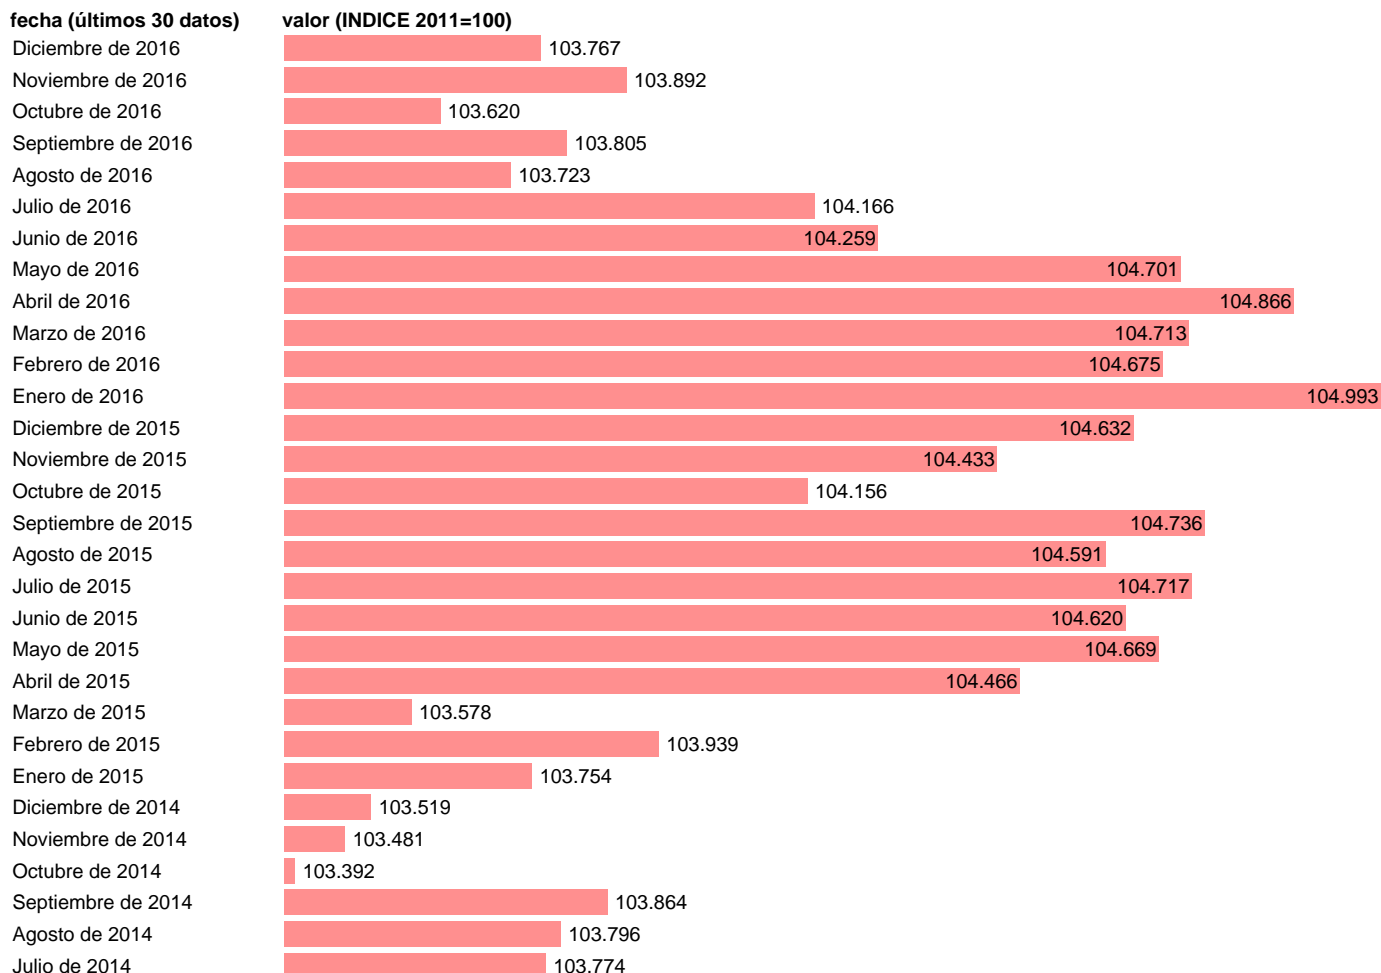

## IPC-CAFÉ, CACAO E INFUSIONES

Estadística: [IPC-CAFÉ, CACAO E INFUSIONES](#)

Enlace permanente (Permalink): <https://tematicas.org/M1/401119/>

Notas: **ACTUALIZA: SGACPE (AREA DE PRECIOS) R**

Fuente: **INE.**

Frecuencia: **Mensual.**

Unidades: **INDICE 2011=100.**

Datos disponibles desde **Enero de 2002** hasta **Diciembre de 2016.**

Valor más alto alcanzado en Enero de 2013: **106.169.**

Valor más bajo alcanzado en Abril de 2002: **71.551.**

[Pulse aquí](#) para acceder a los datos completos actualizados y a la representación gráfica estadística.