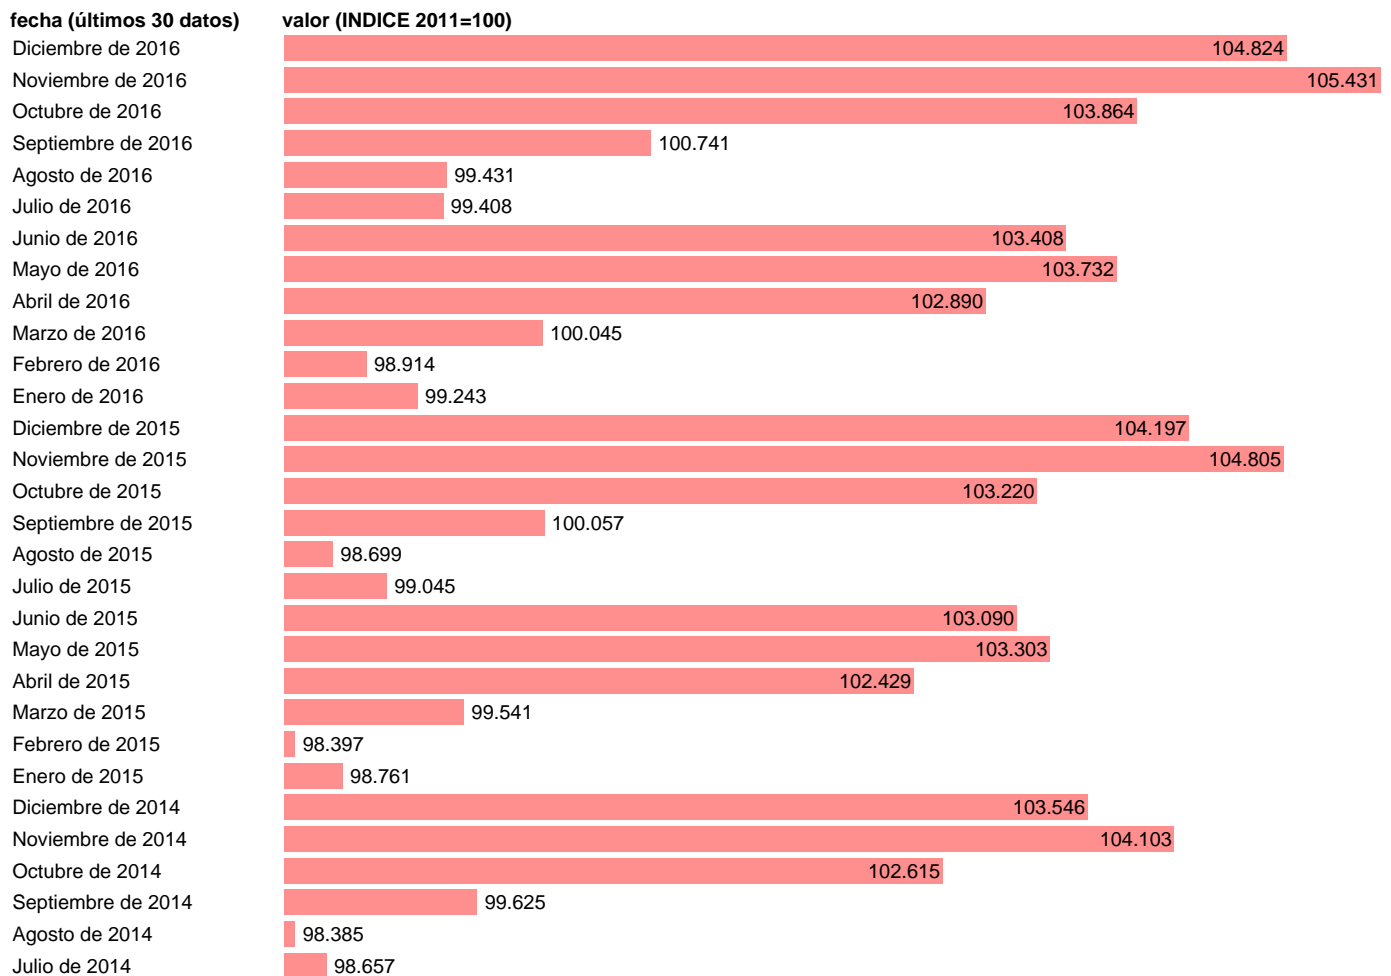

## IPC BIENES INDUSTRIALES SIN ENERGIA

Estadística: [IPC BIENES INDUSTRIALES SIN ENERGIA](#)

Enlace permanente (Permalink): <https://tematicas.org/M1/4a00030g/>

Notas: **ACTUALIZA: SGACPE(AREA DE PRECIOS)**

Fuente: **INE.**

Frecuencia: **Mensual.**

Unidades: **INDICE 2011=100.**

Datos disponibles desde **Enero de 2002** hasta **Diciembre de 2016**.

Valor más alto alcanzado en Noviembre de 2016: **105.431**.

Valor más bajo alcanzado en Febrero de 2002: **92.771**.

[Pulse aquí](#) para acceder a los datos completos actualizados y a la representación gráfica estadística.