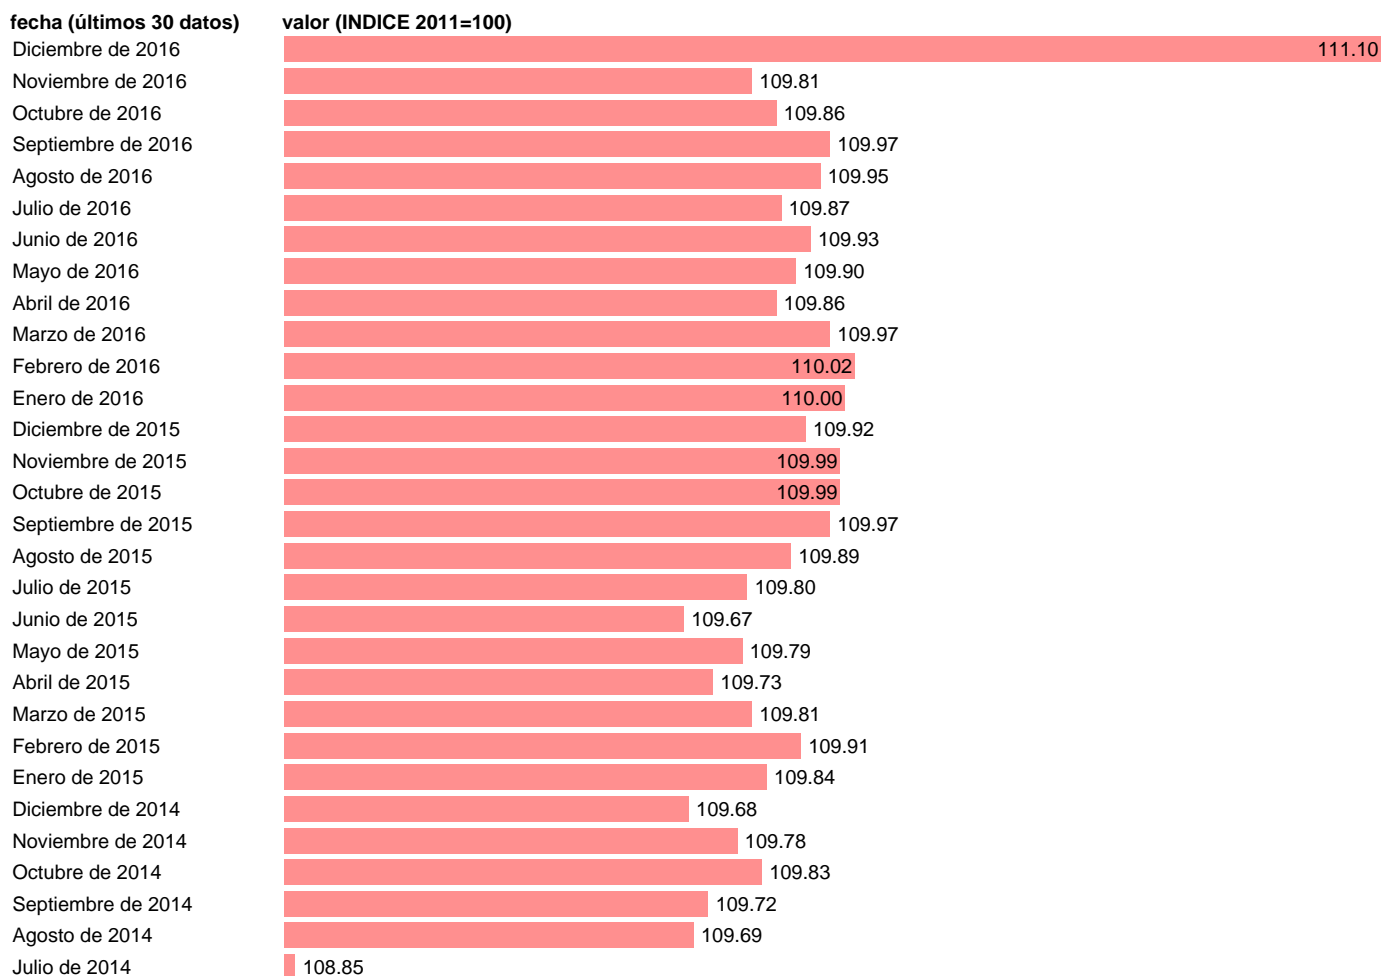

IPC BEBIDAS ALCOHÓLICAS Y TABACO. MELILLA

Estadística: [IPC BEBIDAS ALCOHÓLICAS Y TABACO. MELILLA](#)

Enlace permanente (Permalink): <https://tematicas.org/M1/409r0319/>

Notas: **ACTUALIZA: SGACPE (ÁREA DE PRECIOS)**

Fuente: **INE.**

Frecuencia: **Mensual.**

Unidades: **INDICE 2011=100.**

Datos disponibles desde **Enero de 2002** hasta **Diciembre de 2016.**

Valor más alto alcanzado en Diciembre de 2016: **111.1.**

Valor más bajo alcanzado en Enero de 2002: **64.24.**

[Pulse aquí](#) para acceder a los datos completos actualizados y a la representación gráfica estadística.