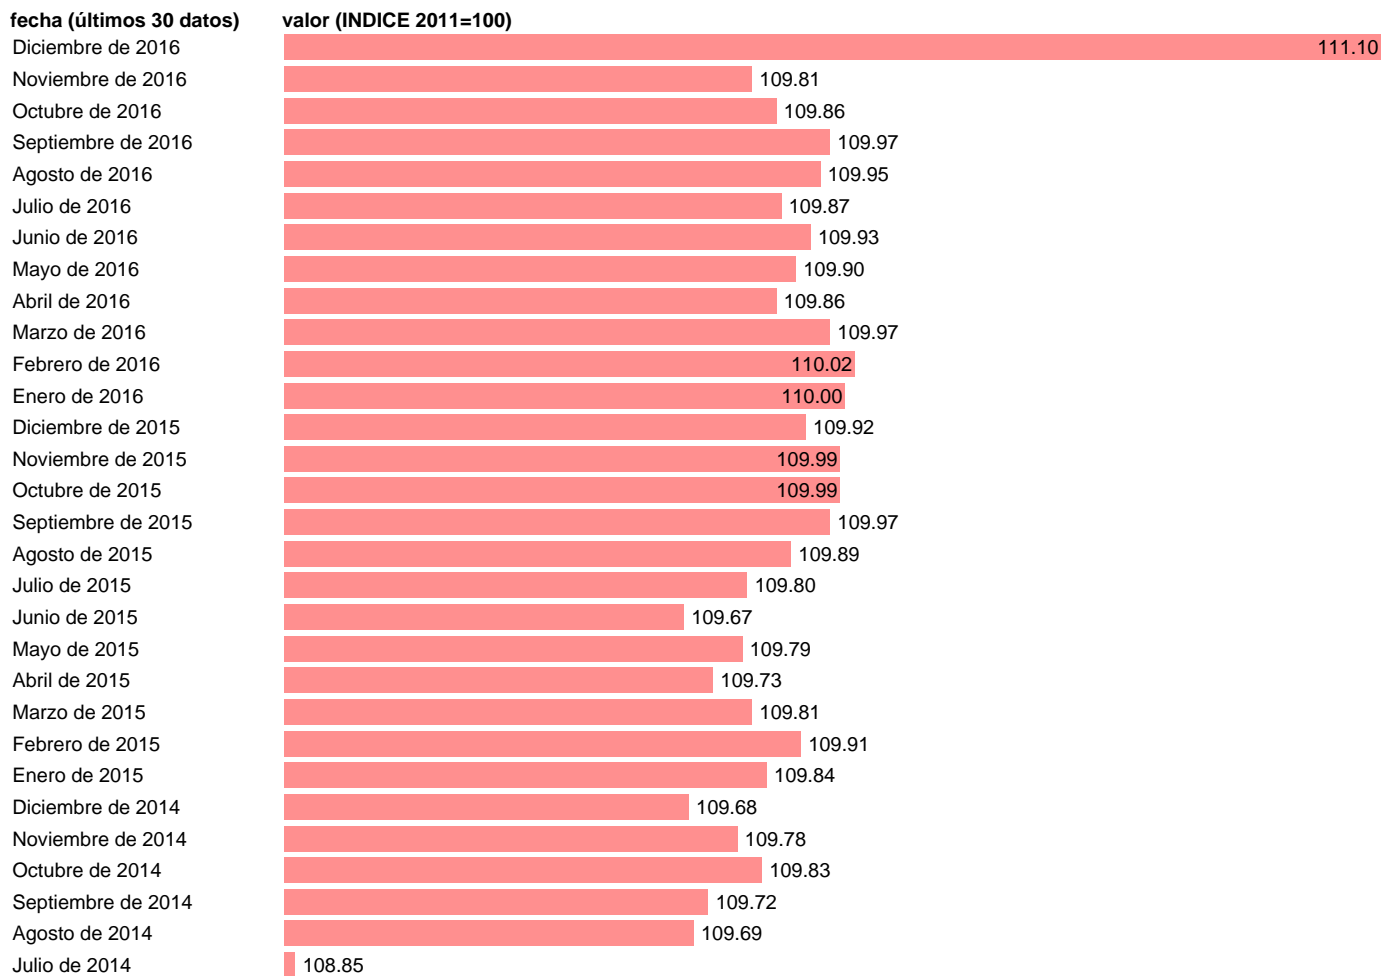

IPC BEBIDAS ALCOHÓLICAS Y TABACO. MELILLA

Estadística: [IPC BEBIDAS ALCOHÓLICAS Y TABACO. MELILLA](#)

Enlace permanente (Permalink): <https://tematicas.org/M1/4h09r0319/>

Notas: **ACTUALIZA: SGACPE (ÁREA DE PRECIOS)**

Fuente: **INE.**

Frecuencia: **Mensual.**

Unidades: **INDICE 2011=100.**

Datos disponibles desde **Enero de 2002** hasta **Diciembre de 2016.**

Valor más alto alcanzado en Diciembre de 2016: **111.1.**

Valor más bajo alcanzado en Enero de 2002: **64.24.**

[Pulse aquí](#) para acceder a los datos completos actualizados y a la representación gráfica estadística.