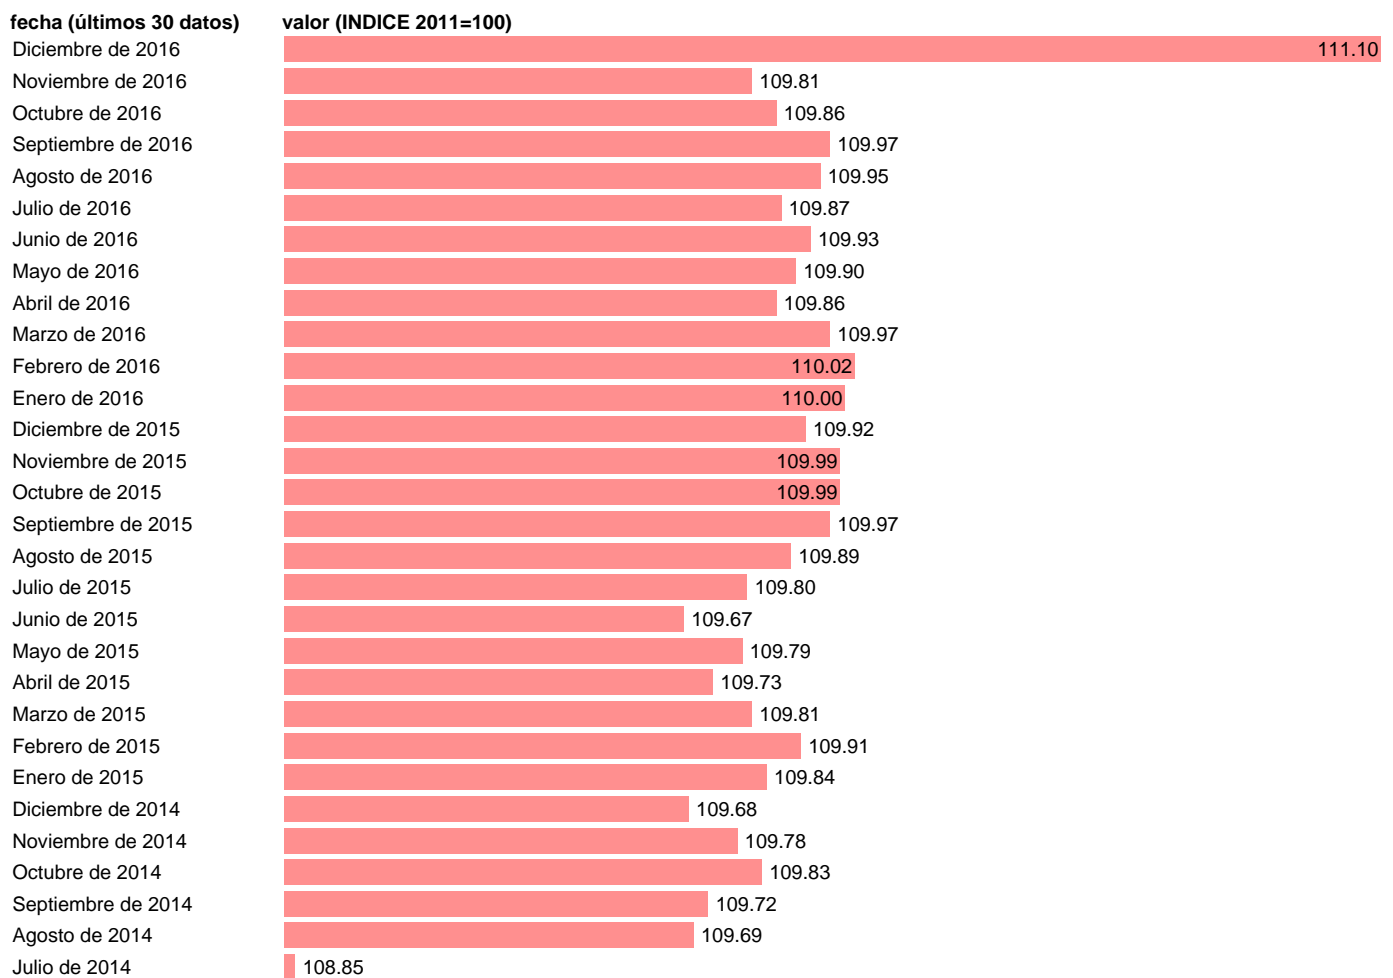

## IPC BEBIDAS ALCOHÓLICAS Y TABACO. MELILLA

Estadística: [IPC BEBIDAS ALCOHÓLICAS Y TABACO. MELILLA](#)

Enlace permanente (Permalink): <https://tematicas.org/M1/4a09r0319/>

Notas: **ACTUALIZA: SGACPE (ÁREA DE PRECIOS)**

Fuente: **INE.**

Frecuencia: **Mensual.**

Unidades: **INDICE 2011=100.**

Datos disponibles desde **Enero de 2002** hasta **Diciembre de 2016**.

Valor más alto alcanzado en Diciembre de 2016: **111.1**.

Valor más bajo alcanzado en Enero de 2002: **64.24**.

[Pulse aquí](#) para acceder a los datos completos actualizados y a la representación gráfica estadística.