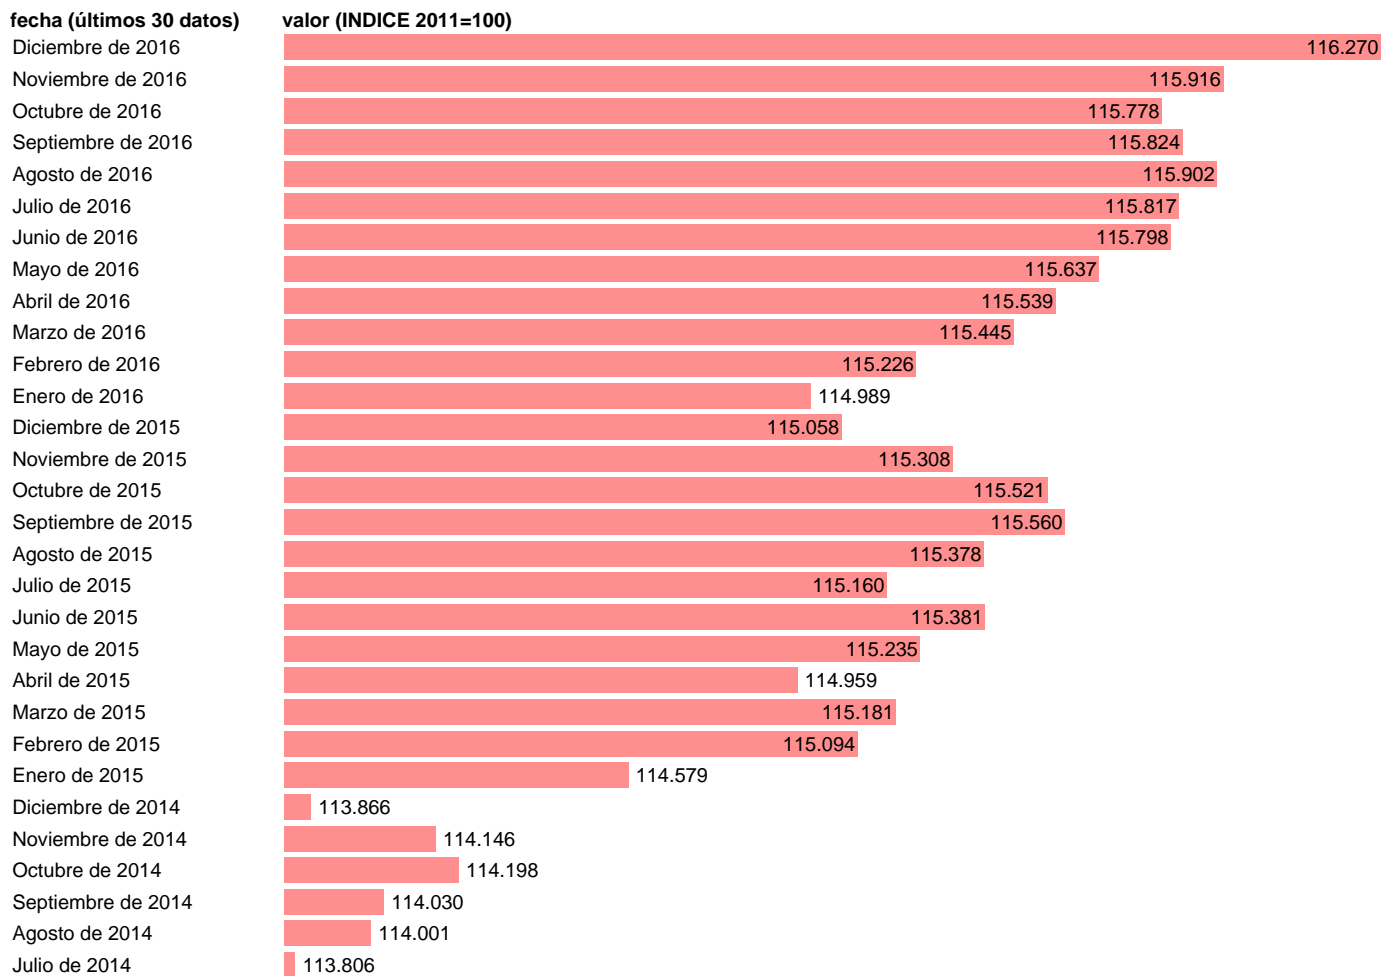

IPC BEBIDAS ALCOHÓLICAS Y TABACO EN NAVARRA

Estadística: [IPC BEBIDAS ALCOHÓLICAS Y TABACO EN NAVARRA](#)

Enlace permanente (Permalink): <https://tematicas.org/M1/409r0315/>

Notas: **ACTUALIZA: SGACPE (ÁREA DE PRECIOS)**

Fuente: **INE.**

Frecuencia: **Mensual.**

Unidades: **INDICE 2011=100.**

Datos disponibles desde **Enero de 2002** hasta **Diciembre de 2016.**

Valor más alto alcanzado en Diciembre de 2016: **116.27.**

Valor más bajo alcanzado en Marzo de 2002: **57.347.**

[Pulse aquí](#) para acceder a los datos completos actualizados y a la representación gráfica estadística.