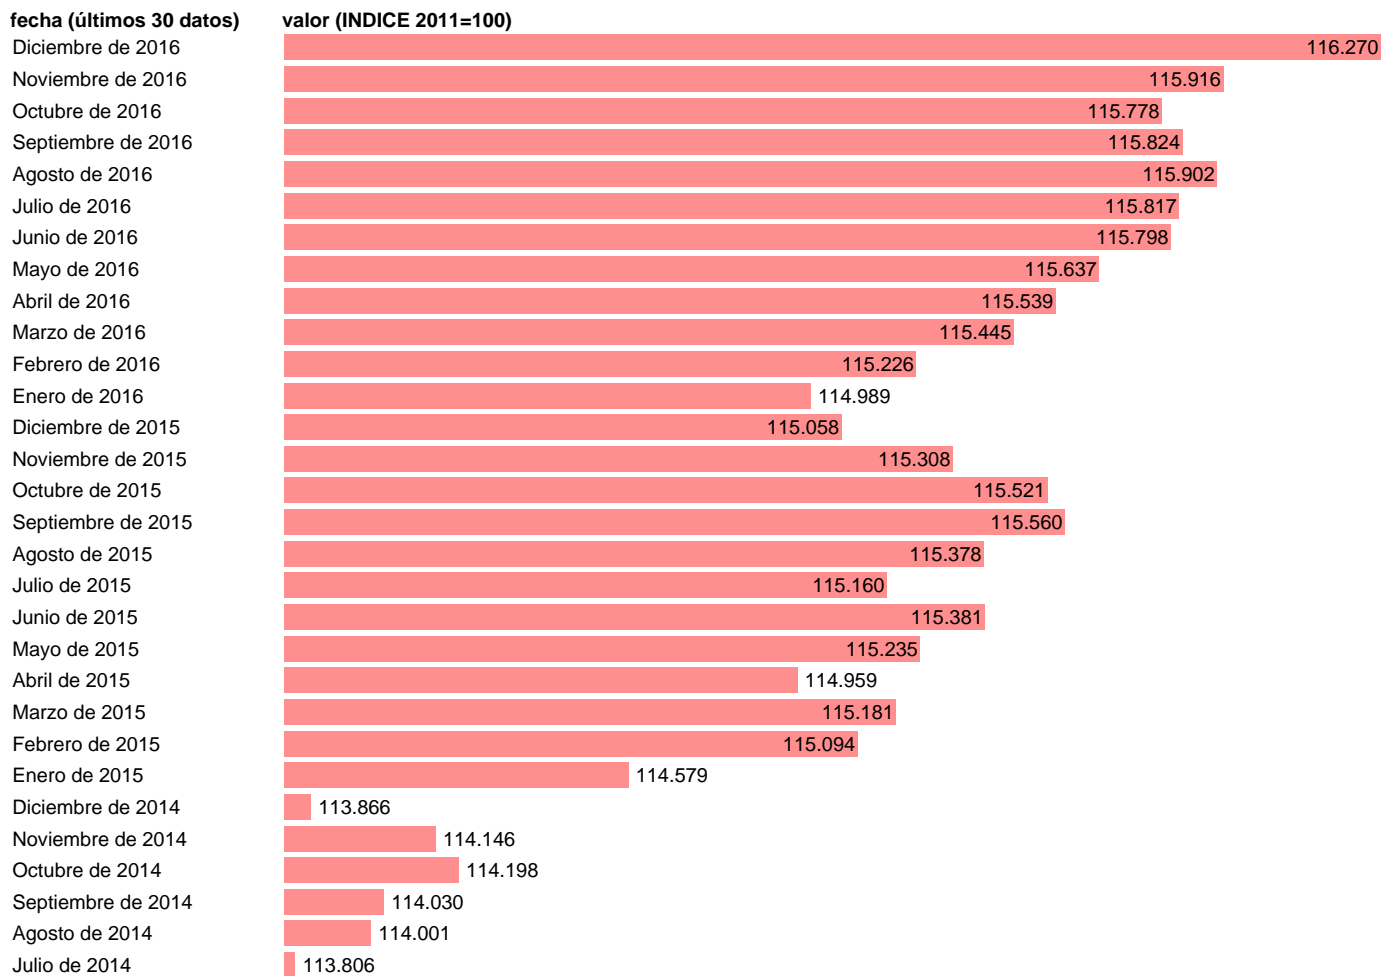

IPC BEBIDAS ALCOHÓLICAS Y TABACO EN NAVARRA

Estadística: [IPC BEBIDAS ALCOHÓLICAS Y TABACO EN NAVARRA](#)

Enlace permanente (Permalink): <https://tematicas.org/M1/4h09r0315/>

Notas: **ACTUALIZA: SGACPE (ÁREA DE PRECIOS)**

Fuente: **INE.**

Frecuencia: **Mensual.**

Unidades: **INDICE 2011=100.**

Datos disponibles desde **Enero de 2002** hasta **Diciembre de 2016.**

Valor más alto alcanzado en Diciembre de 2016: **116.27.**

Valor más bajo alcanzado en Marzo de 2002: **57.347.**

[Pulse aquí](#) para acceder a los datos completos actualizados y a la representación gráfica estadística.