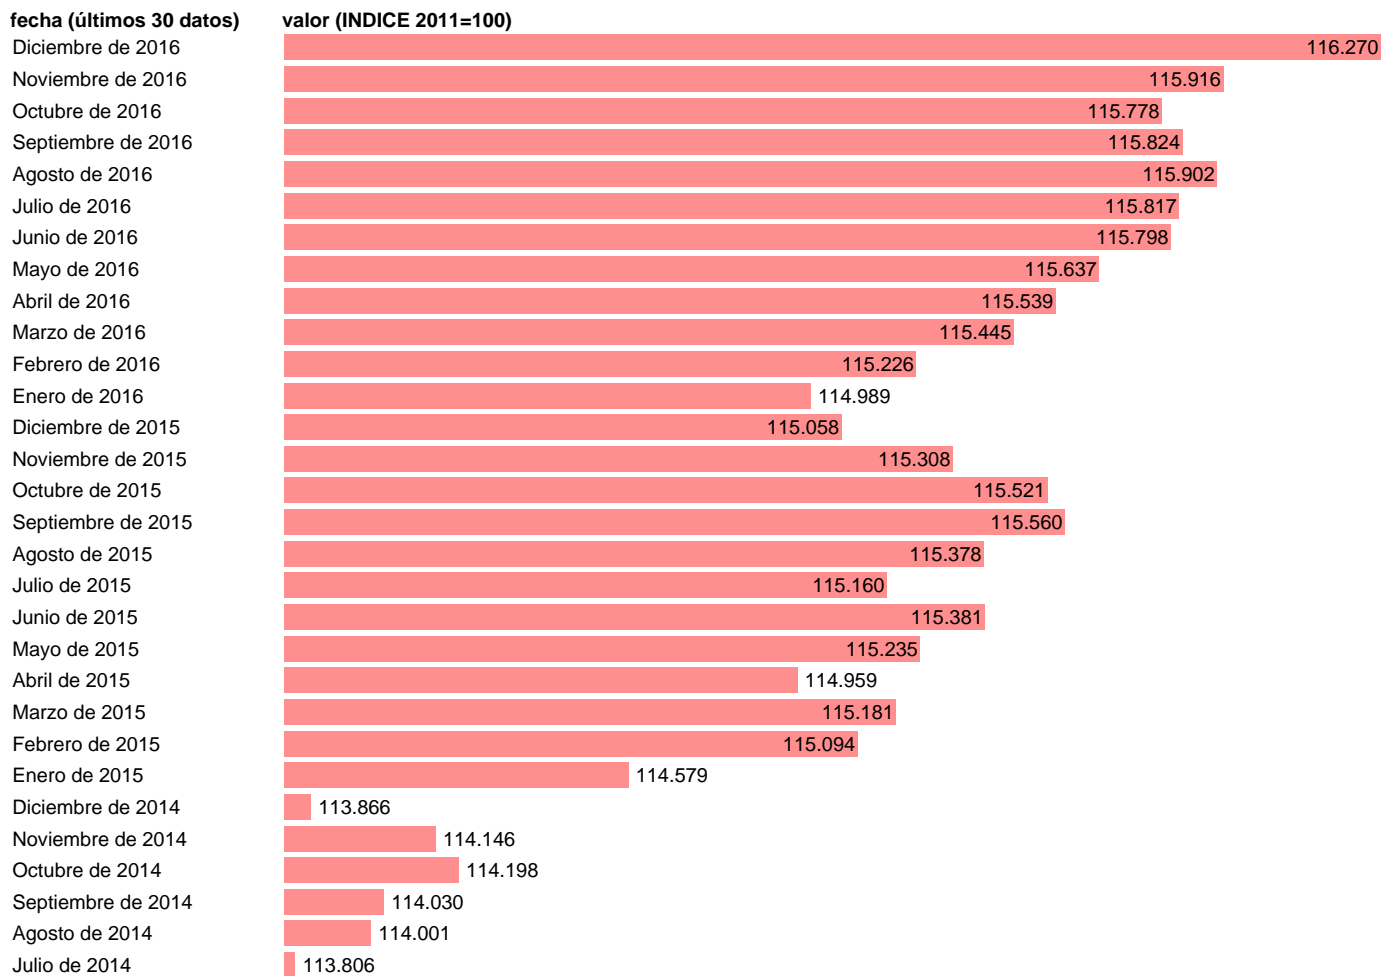

IPC BEBIDAS ALCOHÓLICAS Y TABACO EN NAVARRA

Estadística: [IPC BEBIDAS ALCOHÓLICAS Y TABACO EN NAVARRA](#)

Enlace permanente (Permalink): <https://tematicas.org/M1/4a09r0315/>

Notas: **ACTUALIZA: SGACPE (ÁREA DE PRECIOS)**

Fuente: **INE.**

Frecuencia: **Mensual.**

Unidades: **INDICE 2011=100.**

Datos disponibles desde **Enero de 2002** hasta **Diciembre de 2016**.

Valor más alto alcanzado en Diciembre de 2016: **116.27**.

Valor más bajo alcanzado en Marzo de 2002: **57.347**.

[Pulse aquí](#) para acceder a los datos completos actualizados y a la representación gráfica estadística.