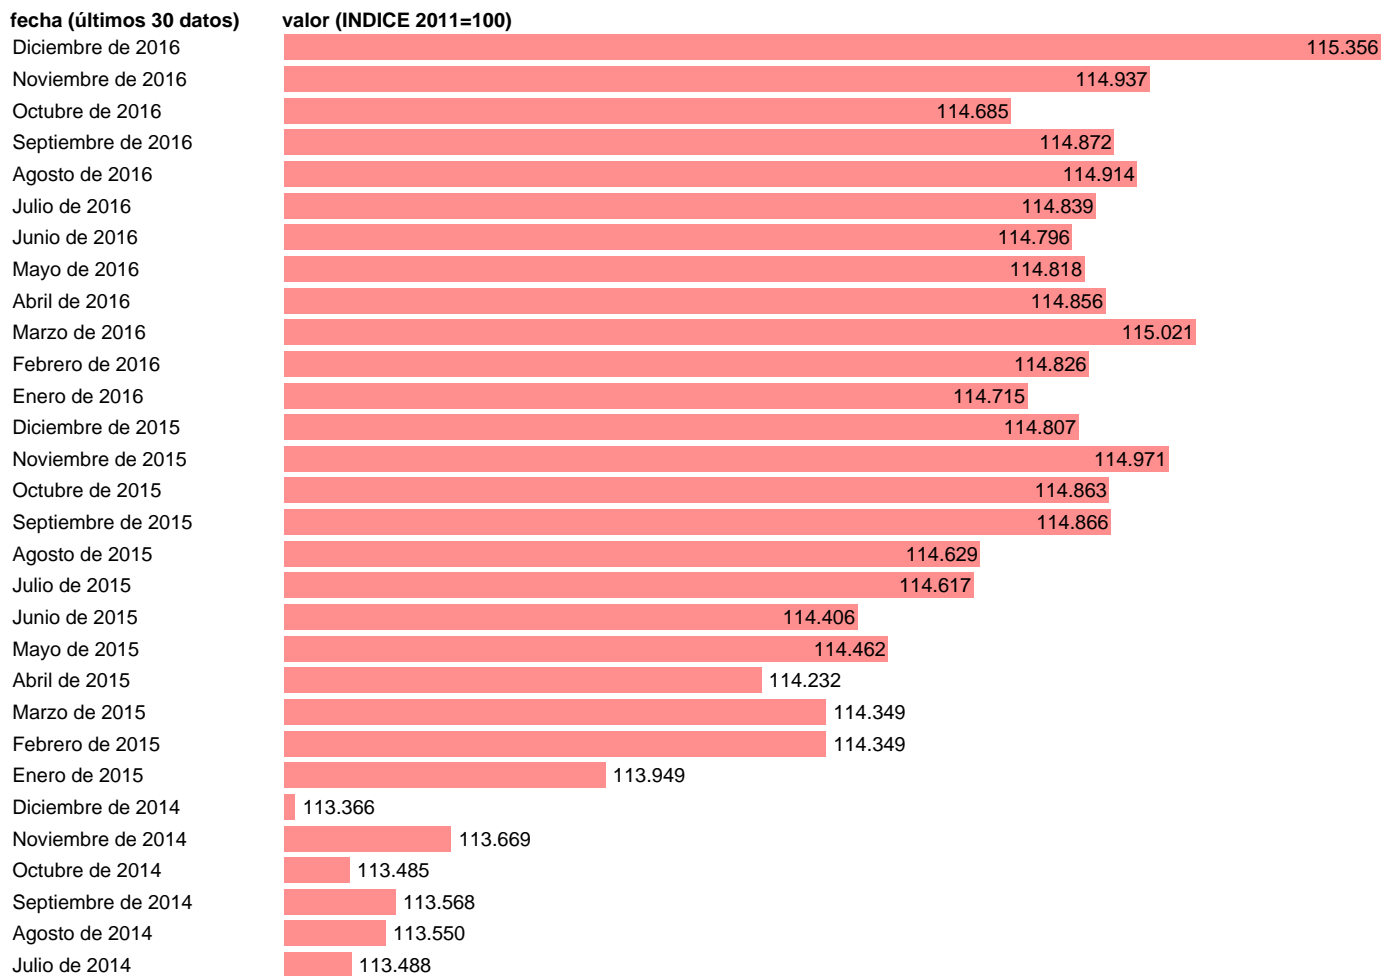

IPC BEBIDAS ALCOHÓLICAS Y TABACO EN LA RIOJA

Estadística: [IPC BEBIDAS ALCOHÓLICAS Y TABACO EN LA RIOJA](#)

Enlace permanente (Permalink): <https://tematicas.org/M1/409r0317/>

Notas: **ACTUALIZA: SGACPE (ÁREA DE PRECIOS)**

Fuente: **INE.**

Frecuencia: **Mensual.**

Unidades: **INDICE 2011=100.**

Datos disponibles desde **Enero de 2002** hasta **Diciembre de 2016.**

Valor más alto alcanzado en Diciembre de 2016: **115.356.**

Valor más bajo alcanzado en Enero de 2002: **56.774.**

[Pulse aquí](#) para acceder a los datos completos actualizados y a la representación gráfica estadística.