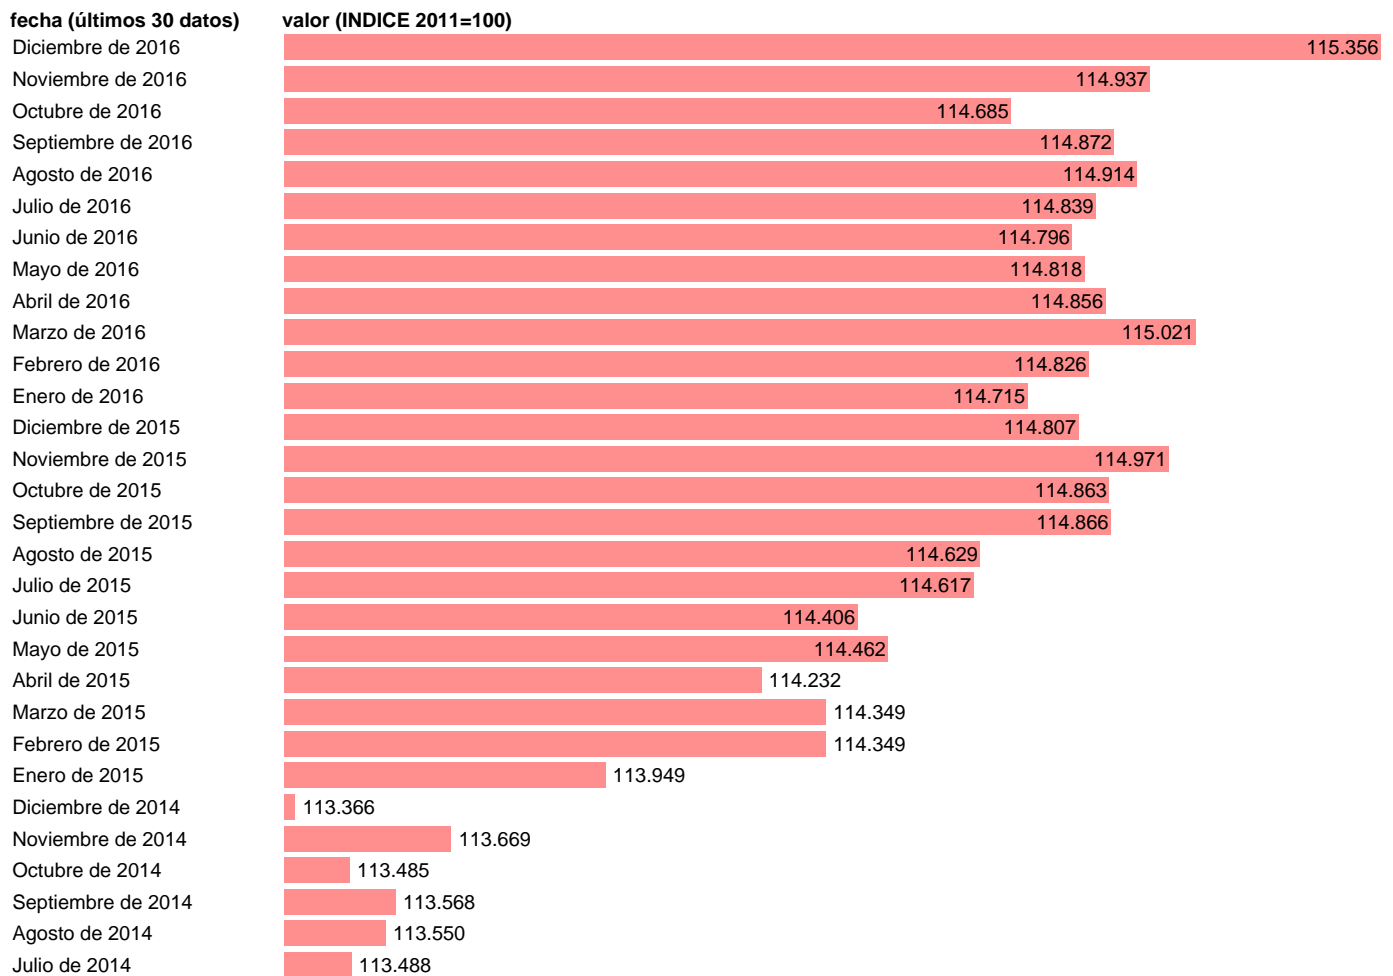

IPC BEBIDAS ALCOHÓLICAS Y TABACO EN LA RIOJA

Estadística: [IPC BEBIDAS ALCOHÓLICAS Y TABACO EN LA RIOJA](#)

Enlace permanente (Permalink): <https://tematicas.org/M1/4h09r0317/>

Notas: **ACTUALIZA: SGACPE (ÁREA DE PRECIOS)**

Fuente: **INE.**

Frecuencia: **Mensual.**

Unidades: **INDICE 2011=100.**

Datos disponibles desde **Enero de 2002** hasta **Diciembre de 2016.**

Valor más alto alcanzado en Diciembre de 2016: **115.356.**

Valor más bajo alcanzado en Enero de 2002: **56.774.**

[Pulse aquí](#) para acceder a los datos completos actualizados y a la representación gráfica estadística.