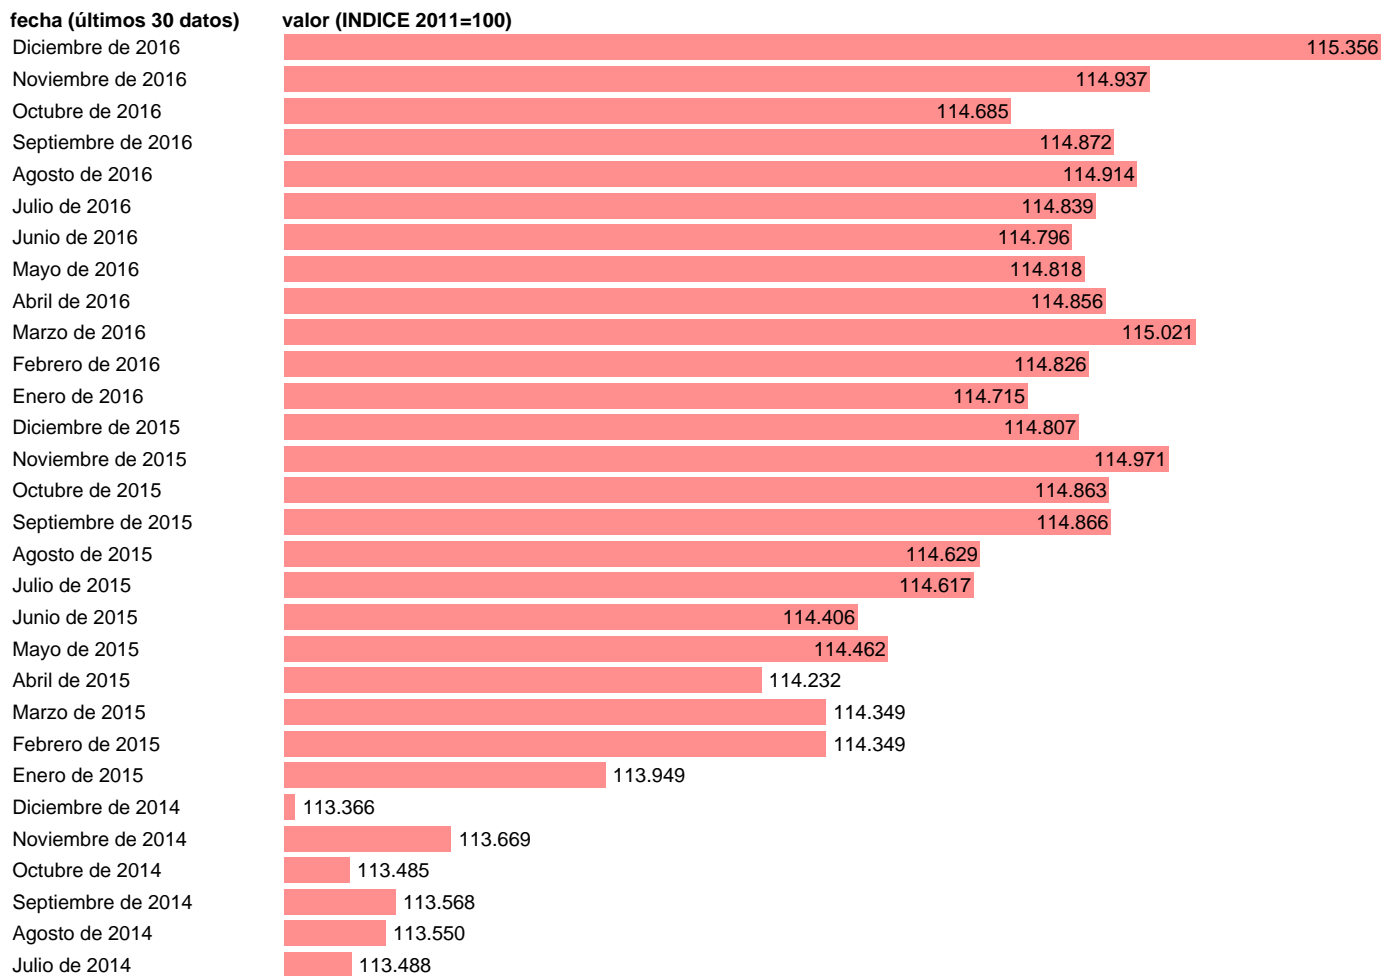

IPC BEBIDAS ALCOHÓLICAS Y TABACO EN LA RIOJA

Estadística: [IPC BEBIDAS ALCOHÓLICAS Y TABACO EN LA RIOJA](#)

Enlace permanente (Permalink): <https://tematicas.org/M1/4a09r0317/>

Notas: **ACTUALIZA: SGACPE (ÁREA DE PRECIOS)**

Fuente: **INE.**

Frecuencia: **Mensual.**

Unidades: **INDICE 2011=100.**

Datos disponibles desde **Enero de 2002** hasta **Diciembre de 2016**.

Valor más alto alcanzado en Diciembre de 2016: **115.356**.

Valor más bajo alcanzado en Enero de 2002: **56.774**.

[Pulse aquí](#) para acceder a los datos completos actualizados y a la representación gráfica estadística.