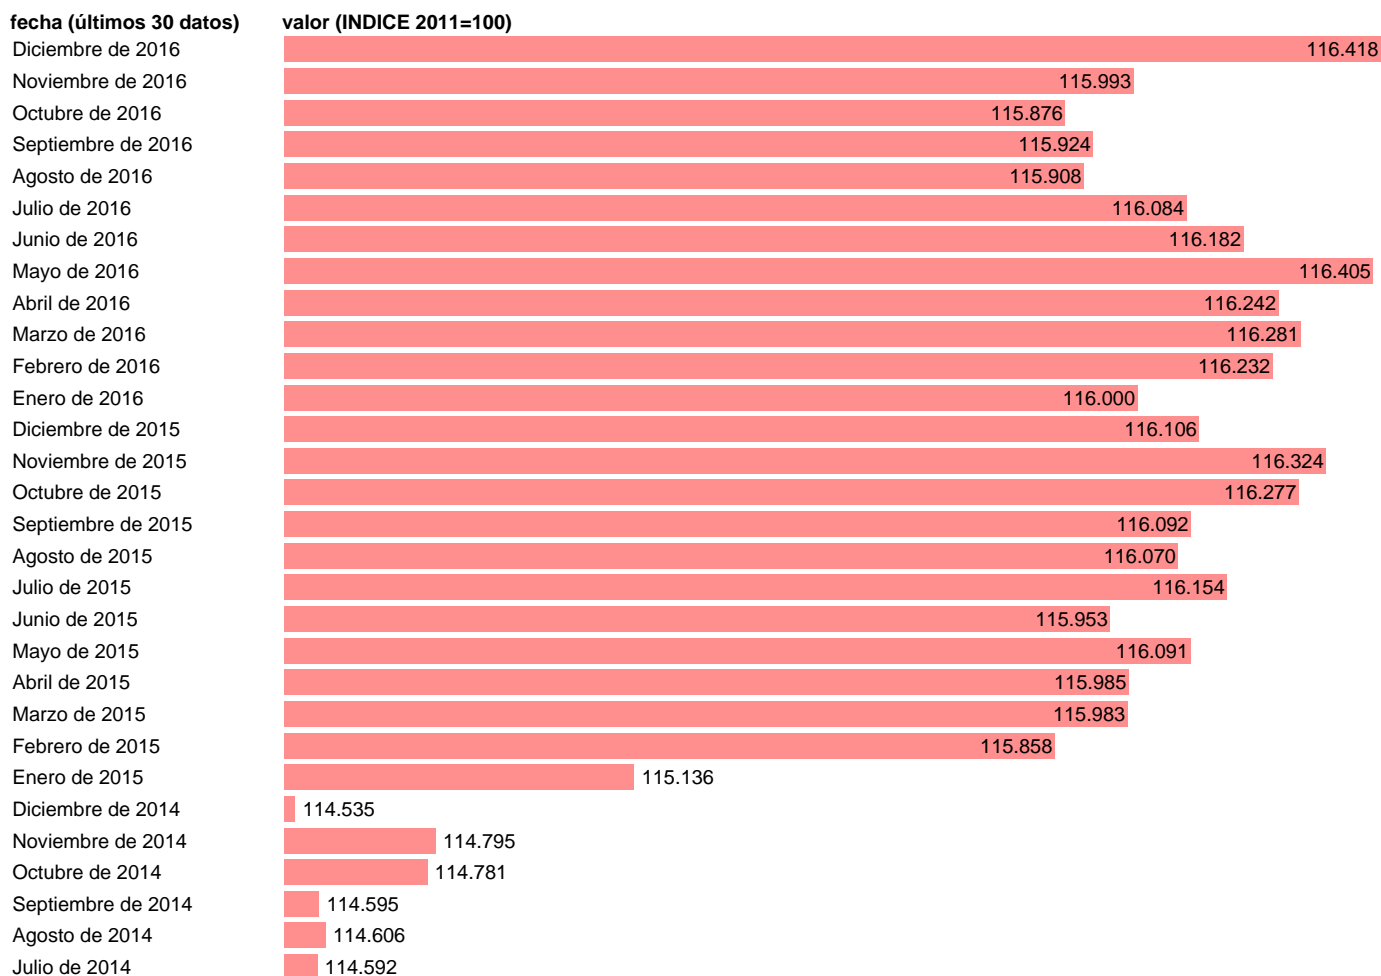

IPC BEBIDAS ALCOHÓLICAS Y TABACO EN LA COMUNIDAD VALENCIANA

Estadística: [IPC BEBIDAS ALCOHÓLICAS Y TABACO EN LA COMUNIDAD VALENCIANA](#)

Enlace permanente (Permalink): <https://tematicas.org/M1/409r0310/>

Notas: **ACTUALIZA: SGACPE (ÁREA DE PRECIOS)**

Fuente: **INE.**

Frecuencia: **Mensual.**

Unidades: **INDICE 2011=100.**

Datos disponibles desde **Enero de 2002** hasta **Diciembre de 2016.**

Valor más alto alcanzado en Diciembre de 2016: **116.418.**

Valor más bajo alcanzado en Febrero de 2002: **55.351.**

[Pulse aquí](#) para acceder a los datos completos actualizados y a la representación gráfica estadística.