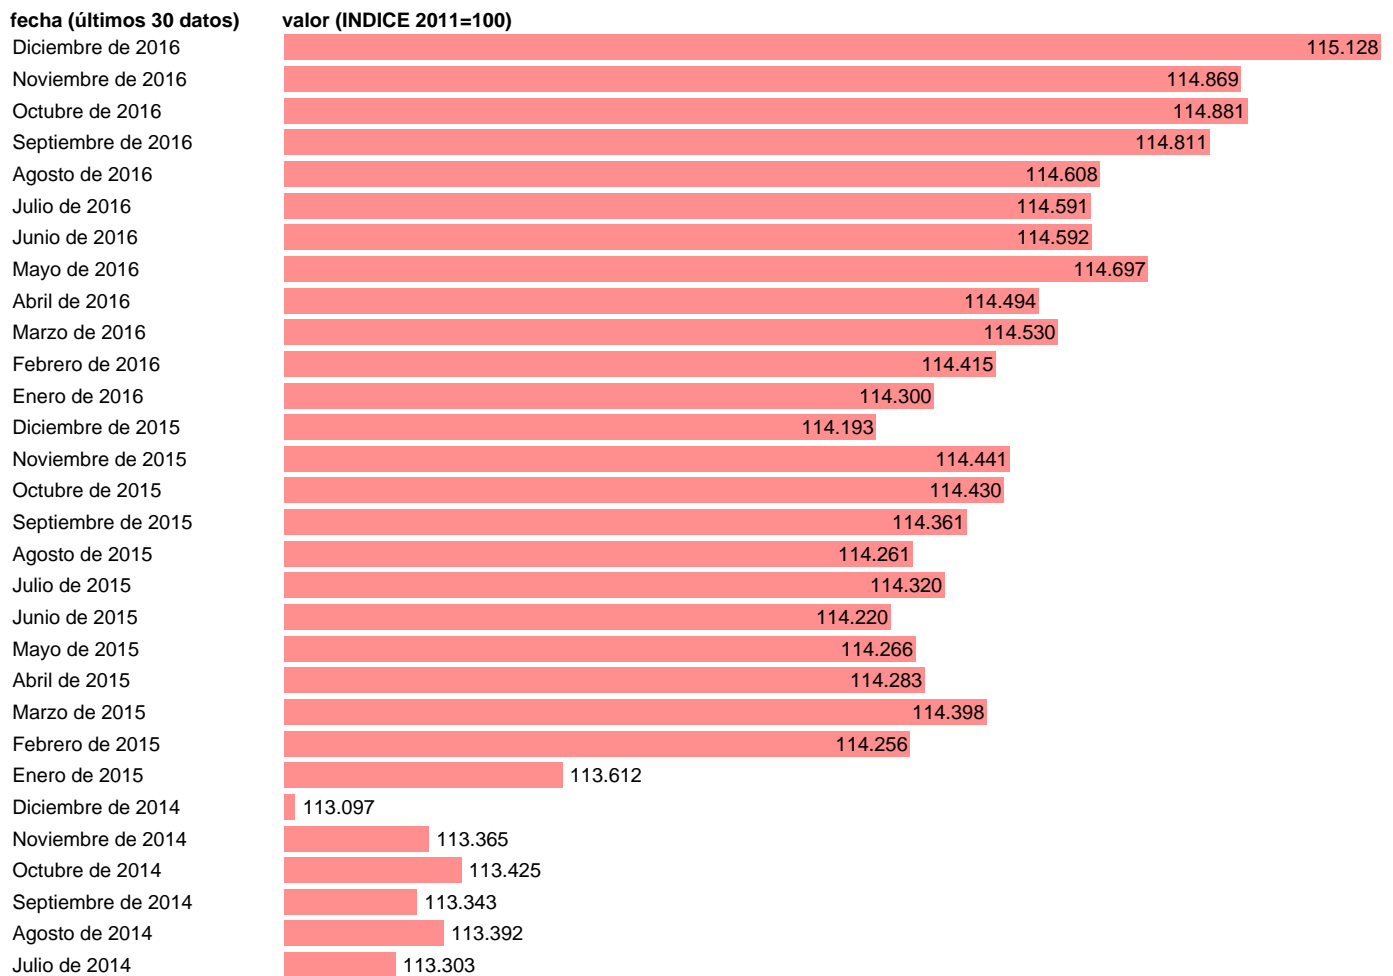

IPC BEBIDAS ALCOHÓLICAS Y TABACO EN EL PAIS VASCO

Estadística: [IPC BEBIDAS ALCOHÓLICAS Y TABACO EN EL PAIS VASCO](#)

Enlace permanente (Permalink): <https://tematicas.org/M1/4a09r0316/>

Notas: **ACTUALIZA: SGACPE (ÁREA DE PRECIOS)**

Fuente: **INE.**

Frecuencia: **Mensual.**

Unidades: **INDICE 2011=100.**

Datos disponibles desde **Enero de 2002** hasta **Diciembre de 2016.**

Valor más alto alcanzado en Diciembre de 2016: **115.128.**

Valor más bajo alcanzado en Febrero de 2002: **58.26.**

[Pulse aquí](#) para acceder a los datos completos actualizados y a la representación gráfica estadística.