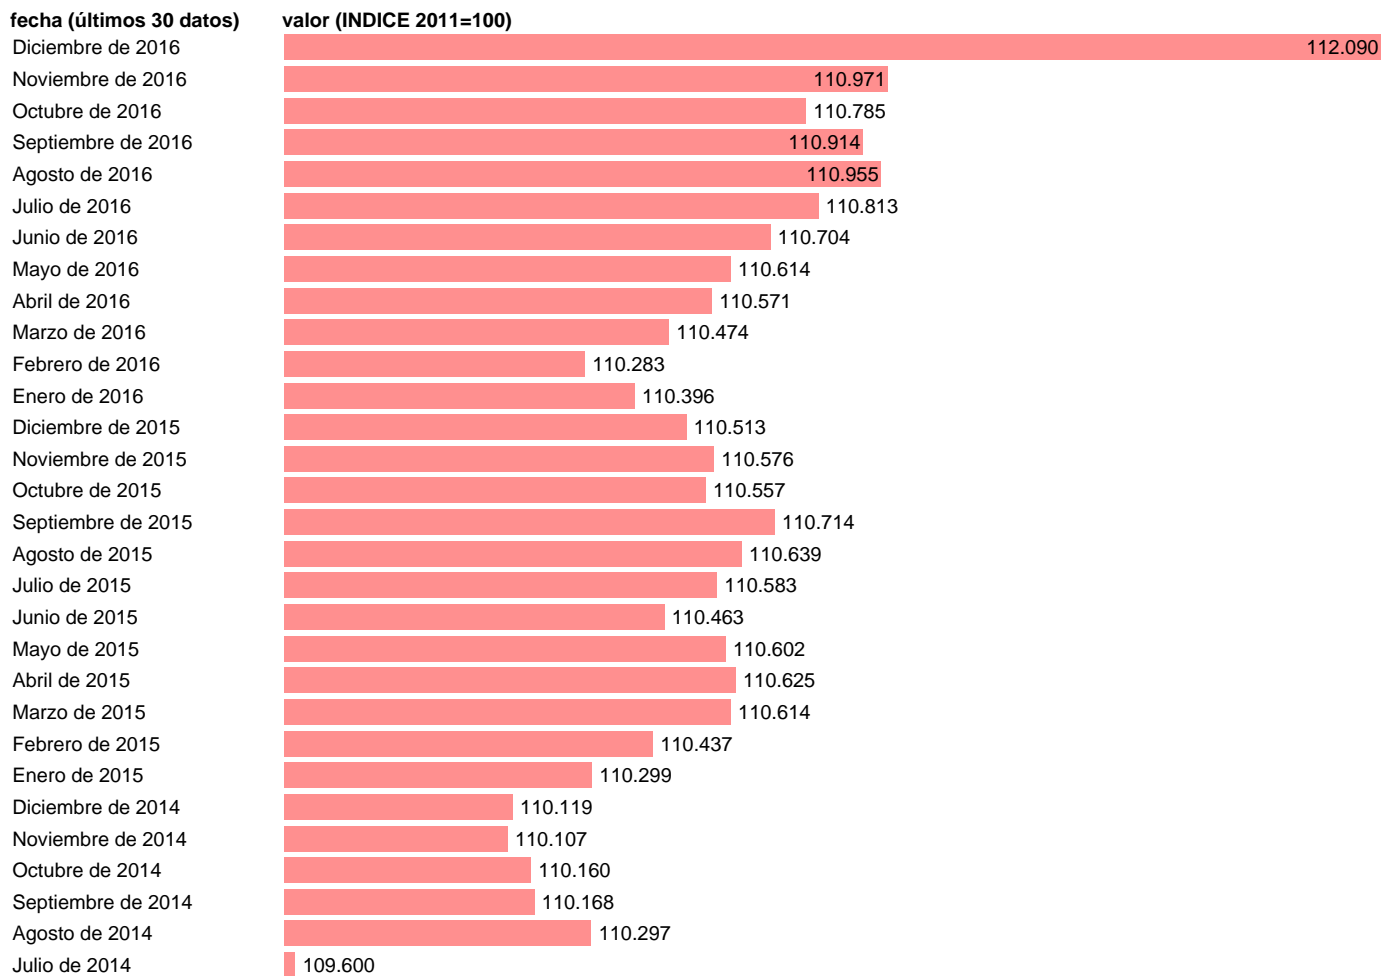

IPC BEBIDAS ALCOHÓLICAS Y TABACO EN CEUTA

Estadística: [IPC BEBIDAS ALCOHÓLICAS Y TABACO EN CEUTA](#)

Enlace permanente (Permalink): <https://tematicas.org/M1/409r0318/>

Notas: **ACTUALIZA: SGACPE (ÁREA DE PRECIOS)**

Fuente: **INE.**

Frecuencia: **Mensual.**

Unidades: **INDICE 2011=100.**

Datos disponibles desde **Enero de 2002** hasta **Diciembre de 2016.**

Valor más alto alcanzado en Diciembre de 2016: **112.09.**

Valor más bajo alcanzado en Febrero de 2002: **64.359.**

[Pulse aquí](#) para acceder a los datos completos actualizados y a la representación gráfica estadística.