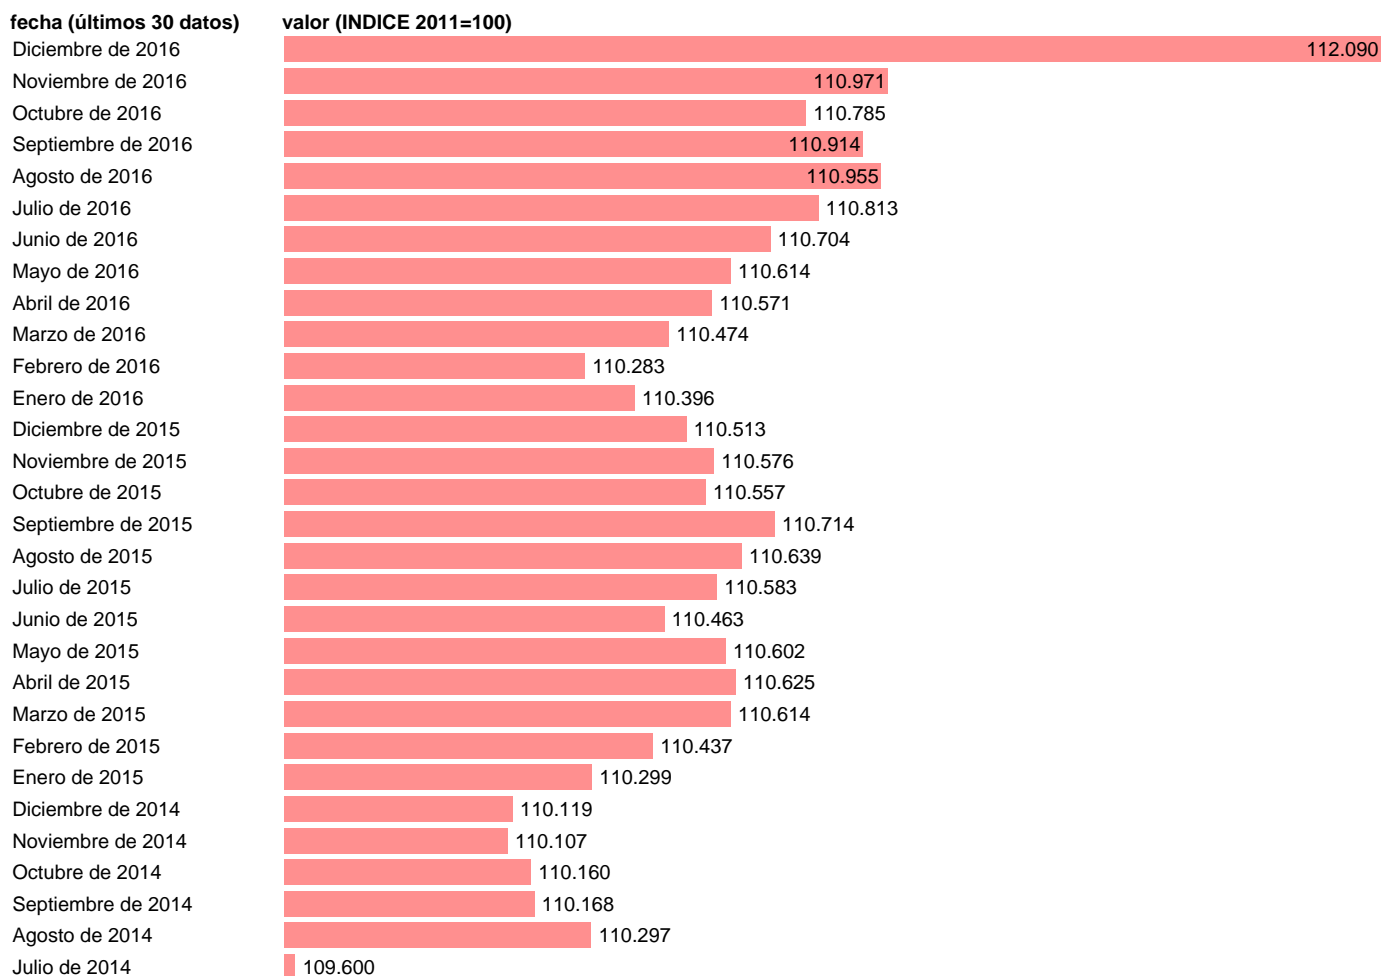

IPC BEBIDAS ALCOHÓLICAS Y TABACO EN CEUTA

Estadística: [IPC BEBIDAS ALCOHÓLICAS Y TABACO EN CEUTA](#)

Enlace permanente (Permalink): <https://tematicas.org/M1/4h09r0318/>

Notas: **ACTUALIZA: SGACPE (ÁREA DE PRECIOS)**

Fuente: **INE.**

Frecuencia: **Mensual.**

Unidades: **INDICE 2011=100.**

Datos disponibles desde **Enero de 2002** hasta **Diciembre de 2016**.

Valor más alto alcanzado en Diciembre de 2016: **112.09**.

Valor más bajo alcanzado en Febrero de 2002: **64.359**.

[Pulse aquí](#) para acceder a los datos completos actualizados y a la representación gráfica estadística.