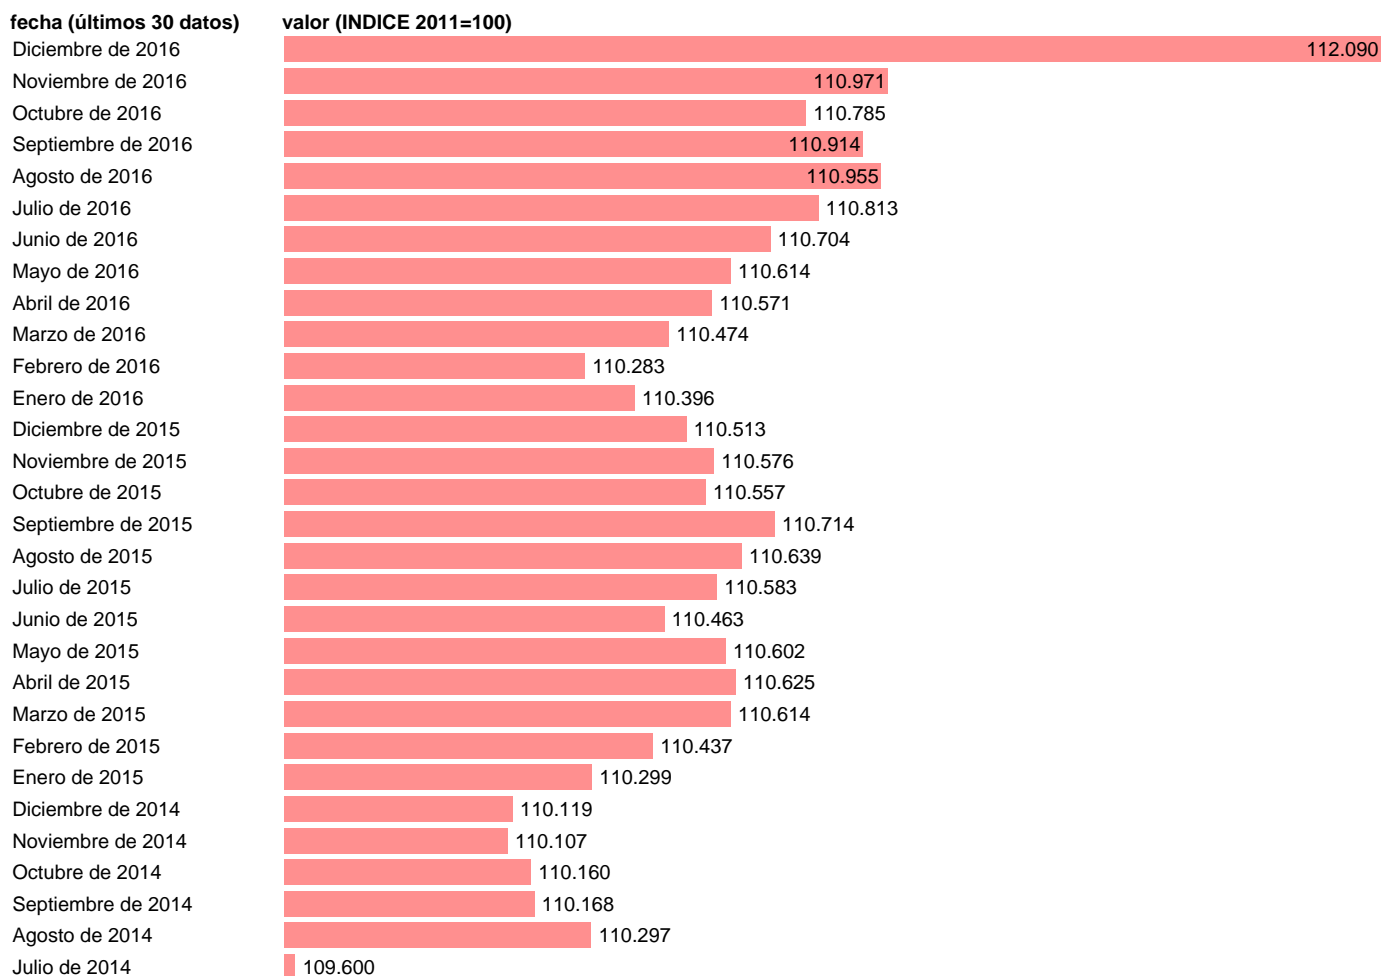

## IPC BEBIDAS ALCOHÓLICAS Y TABACO EN CEUTA

Estadística: [IPC BEBIDAS ALCOHÓLICAS Y TABACO EN CEUTA](#)

Enlace permanente (Permalink): <https://tematicas.org/M1/4a09r0318/>

Notas: **ACTUALIZA: SGACPE (ÁREA DE PRECIOS)**

Fuente: **INE.**

Frecuencia: **Mensual.**

Unidades: **INDICE 2011=100.**

Datos disponibles desde **Enero de 2002** hasta **Diciembre de 2016**.

Valor más alto alcanzado en Diciembre de 2016: **112.09**.

Valor más bajo alcanzado en Febrero de 2002: **64.359**.

[Pulse aquí](#) para acceder a los datos completos actualizados y a la representación gráfica estadística.