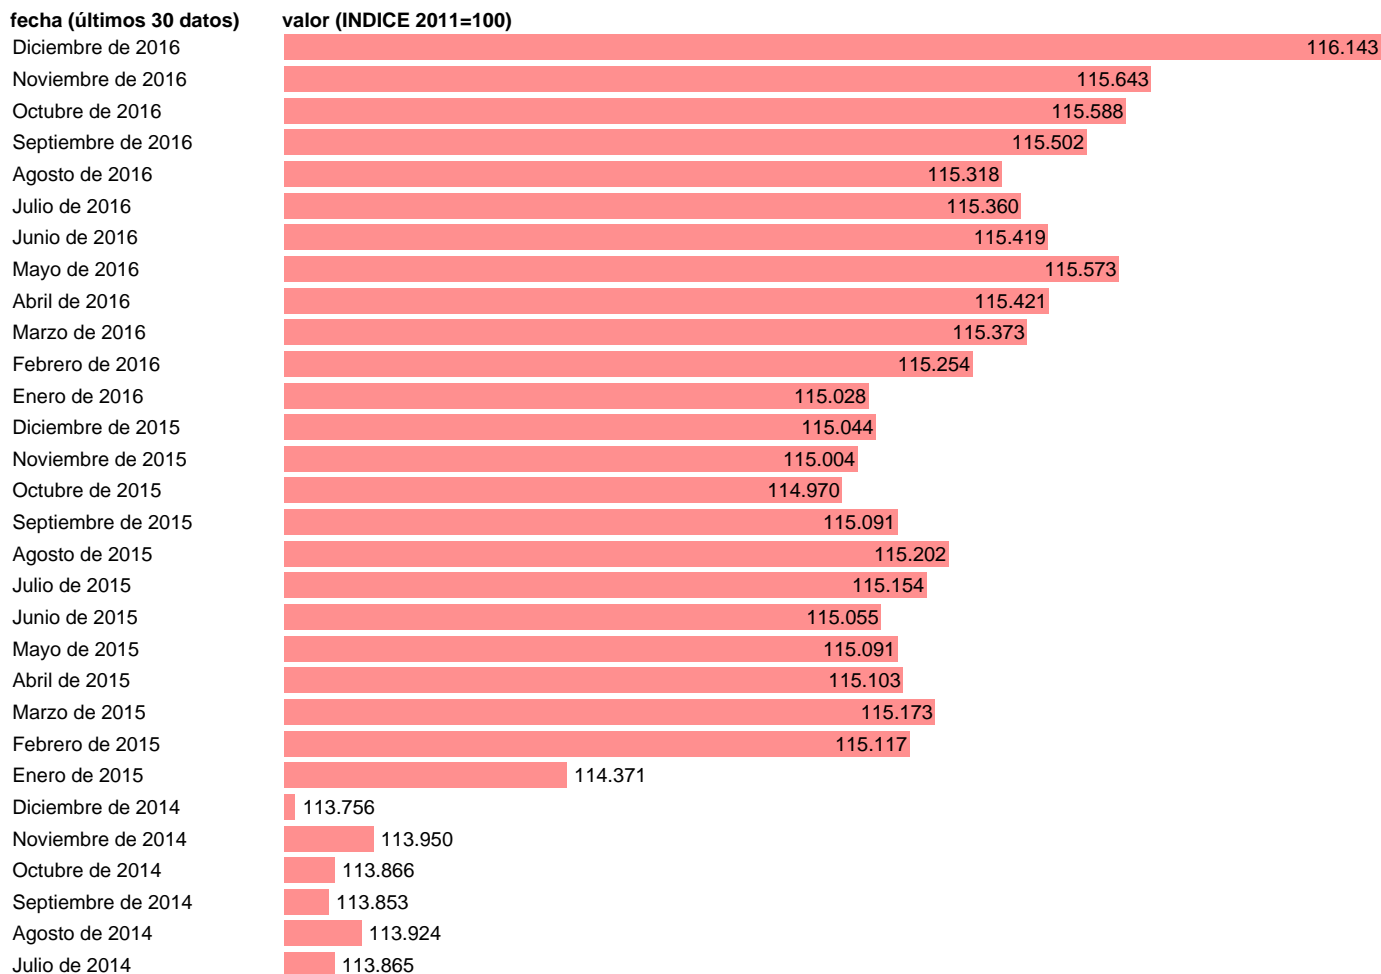

IPC BEBIDAS ALCOHÓLICAS Y TABACO EN CATALUÑA

Estadística: [IPC BEBIDAS ALCOHÓLICAS Y TABACO EN CATALUÑA](#)

Enlace permanente (Permalink): <https://tematicas.org/M1/409r0309/>

Notas: **ACTUALIZA: SGACPE (ÁREA DE PRECIOS)**

Fuente: **INE.**

Frecuencia: **Mensual.**

Unidades: **INDICE 2011=100.**

Datos disponibles desde **Enero de 2002** hasta **Diciembre de 2016**.

Valor más alto alcanzado en Diciembre de 2016: **116.143**.

Valor más bajo alcanzado en Enero de 2002: **57.516**.

[Pulse aquí](#) para acceder a los datos completos actualizados y a la representación gráfica estadística.