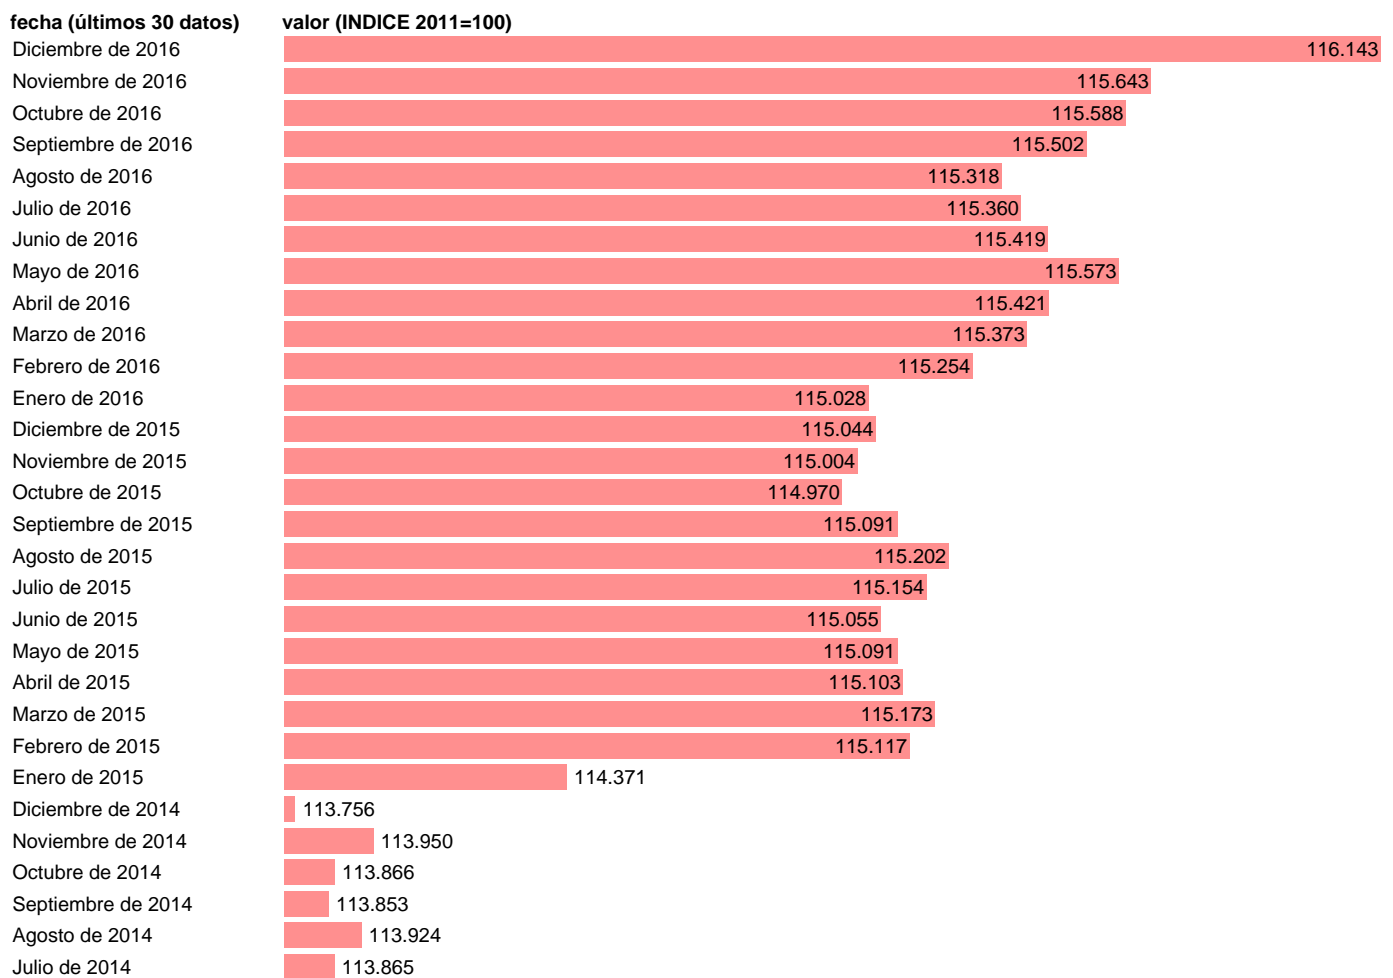

## IPC BEBIDAS ALCOHÓLICAS Y TABACO EN CATALUÑA

Estadística: [IPC BEBIDAS ALCOHÓLICAS Y TABACO EN CATALUÑA](#)

Enlace permanente (Permalink): <https://tematicas.org/M1/4h09r0309/>

Notas: **ACTUALIZA: SGACPE (ÁREA DE PRECIOS)**

Fuente: **INE.**

Frecuencia: **Mensual.**

Unidades: **INDICE 2011=100.**

Datos disponibles desde **Enero de 2002** hasta **Diciembre de 2016.**

Valor más alto alcanzado en Diciembre de 2016: **116.143.**

Valor más bajo alcanzado en Enero de 2002: **57.516.**

[Pulse aquí](#) para acceder a los datos completos actualizados y a la representación gráfica estadística.