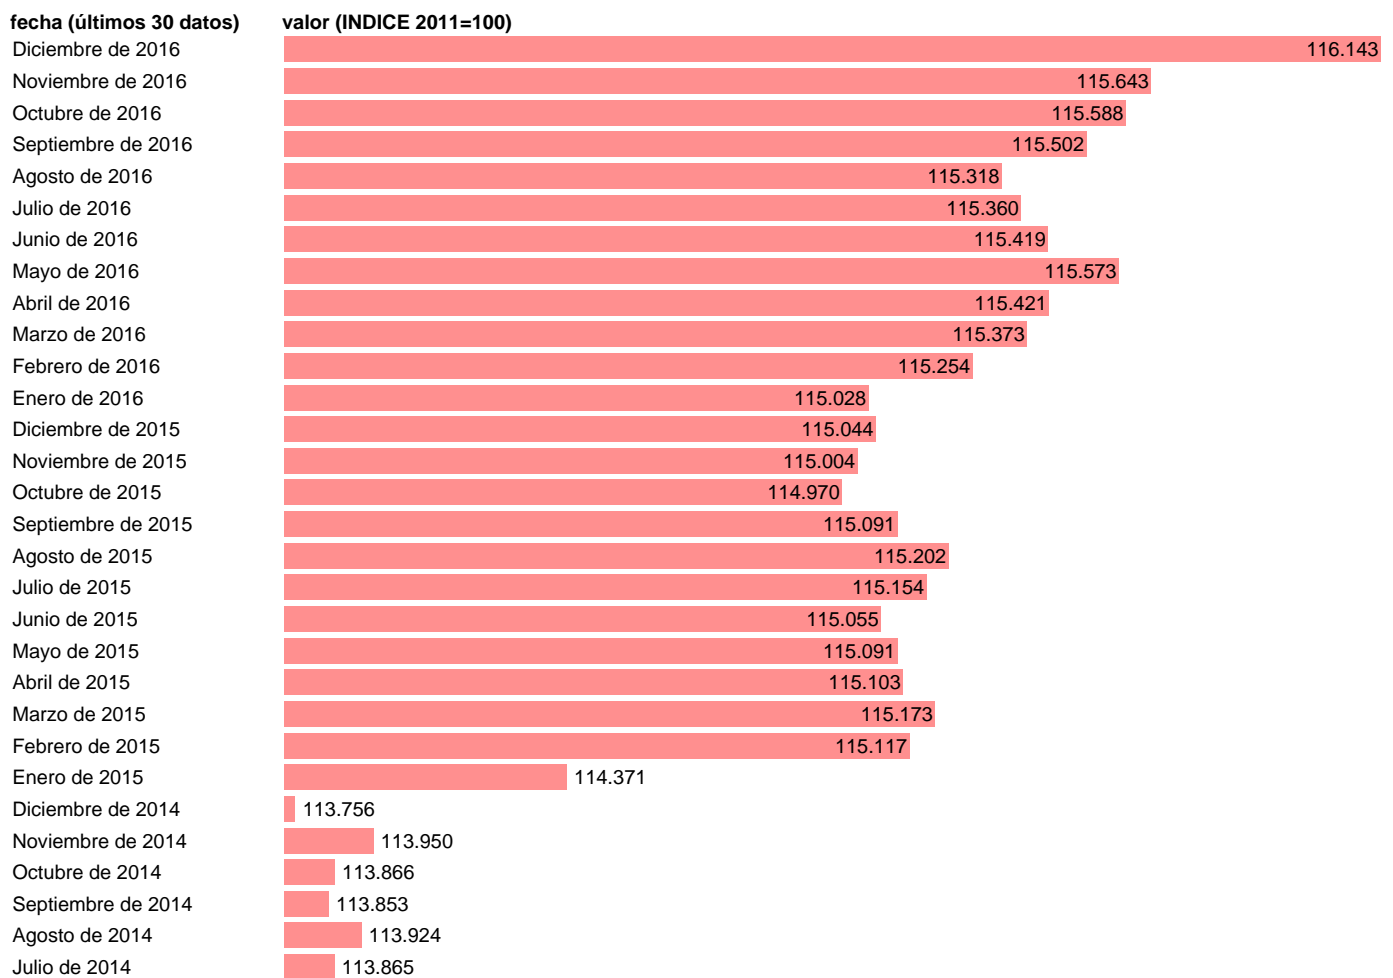

IPC BEBIDAS ALCOHÓLICAS Y TABACO EN CATALUÑA

Estadística: [IPC BEBIDAS ALCOHÓLICAS Y TABACO EN CATALUÑA](#)

Enlace permanente (Permalink): <https://tematicas.org/M1/4a09r0309/>

Notas: **ACTUALIZA: SGACPE (ÁREA DE PRECIOS)**

Fuente: **INE.**

Frecuencia: **Mensual.**

Unidades: **INDICE 2011=100.**

Datos disponibles desde **Enero de 2002** hasta **Diciembre de 2016.**

Valor más alto alcanzado en Diciembre de 2016: **116.143.**

Valor más bajo alcanzado en Enero de 2002: **57.516.**

[Pulse aquí](#) para acceder a los datos completos actualizados y a la representación gráfica estadística.