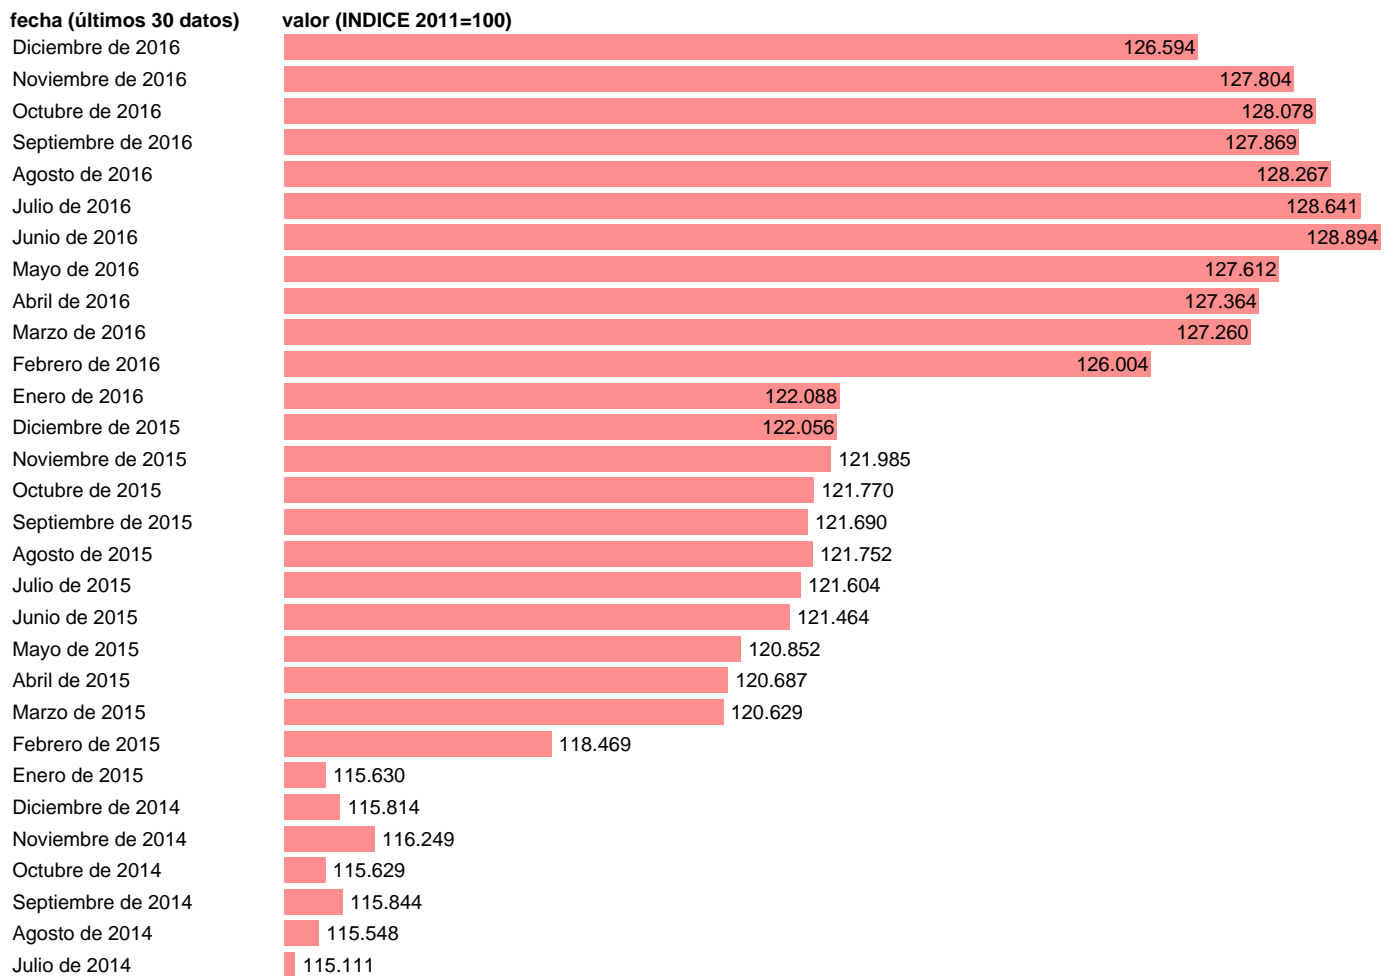

IPC BEBIDAS ALCOHÓLICAS Y TABACO EN CANARIAS

Estadística: [IPC BEBIDAS ALCOHÓLICAS Y TABACO EN CANARIAS](#)

Enlace permanente (Permalink): <https://tematicas.org/M1/4a09r0305/>

Notas: **ACTUALIZA: SGACPE (ÁREA DE PRECIOS)**

Fuente: **INE.**

Frecuencia: **Mensual.**

Unidades: **INDICE 2011=100.**

Datos disponibles desde **Enero de 2002** hasta **Diciembre de 2016**.

Valor más alto alcanzado en Junio de 2016: **128.894**.

Valor más bajo alcanzado en Enero de 2002: **66.037**.

[Pulse aquí](#) para acceder a los datos completos actualizados y a la representación gráfica estadística.