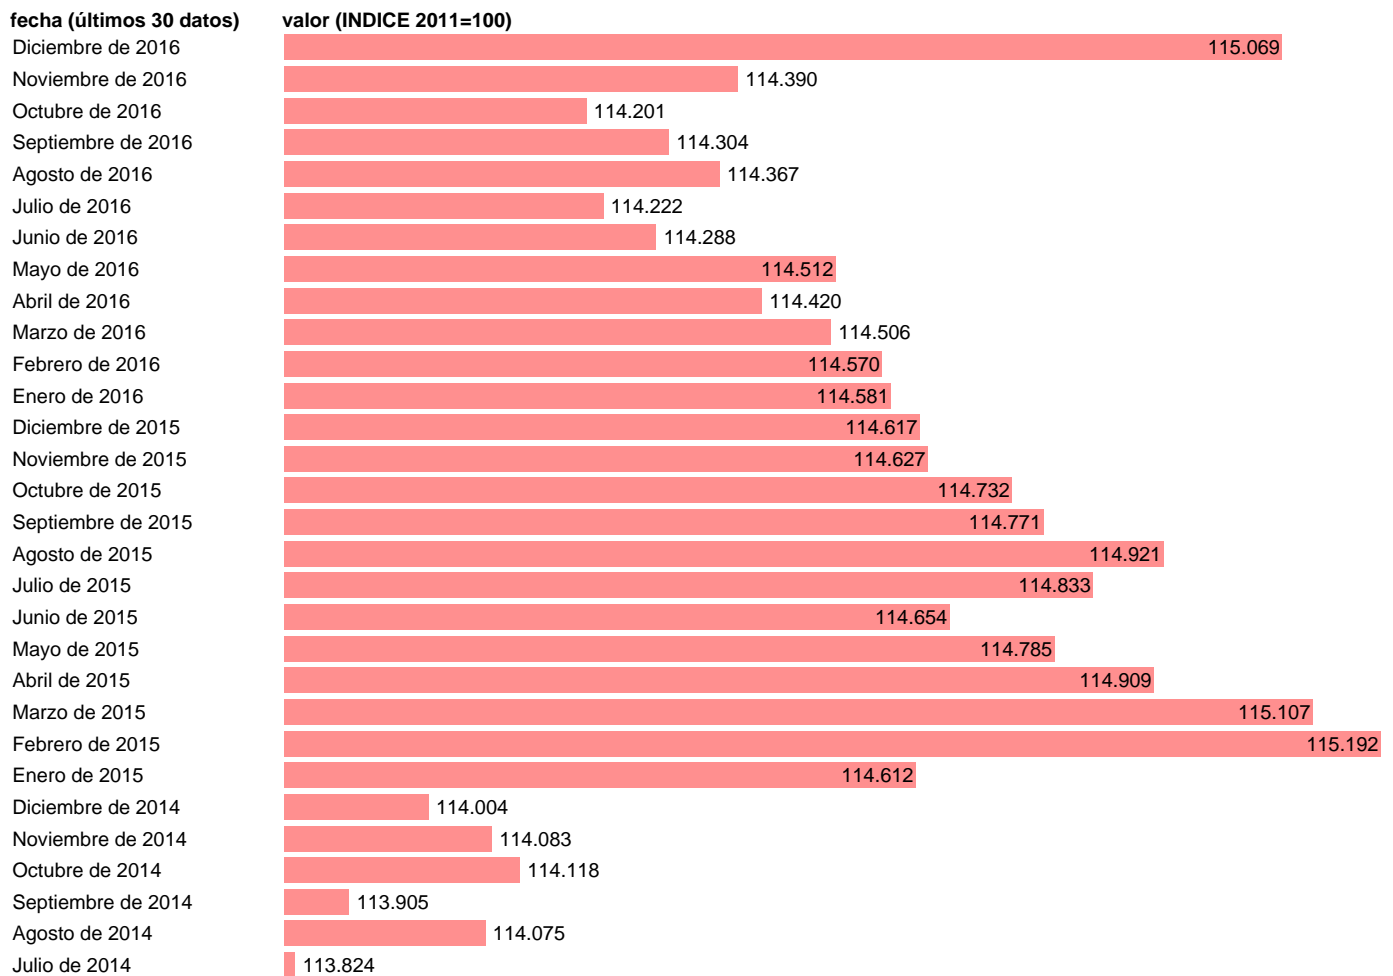

IPC BEBIDAS ALCOHÓLICAS Y TABACO EN ASTURIAS

Estadística: [IPC BEBIDAS ALCOHÓLICAS Y TABACO EN ASTURIAS](#)

Enlace permanente (Permalink): <https://tematicas.org/M1/4a09r0303/>

Notas: **ACTUALIZA: SGACPE (ÁREA DE PRECIOS)**

Fuente: **INE.**

Frecuencia: **Mensual.**

Unidades: **INDICE 2011=100.**

Datos disponibles desde **Enero de 2002** hasta **Diciembre de 2016**.

Valor más alto alcanzado en Febrero de 2015: **115.192**.

Valor más bajo alcanzado en Marzo de 2002: **56.498**.

[Pulse aquí](#) para acceder a los datos completos actualizados y a la representación gráfica estadística.