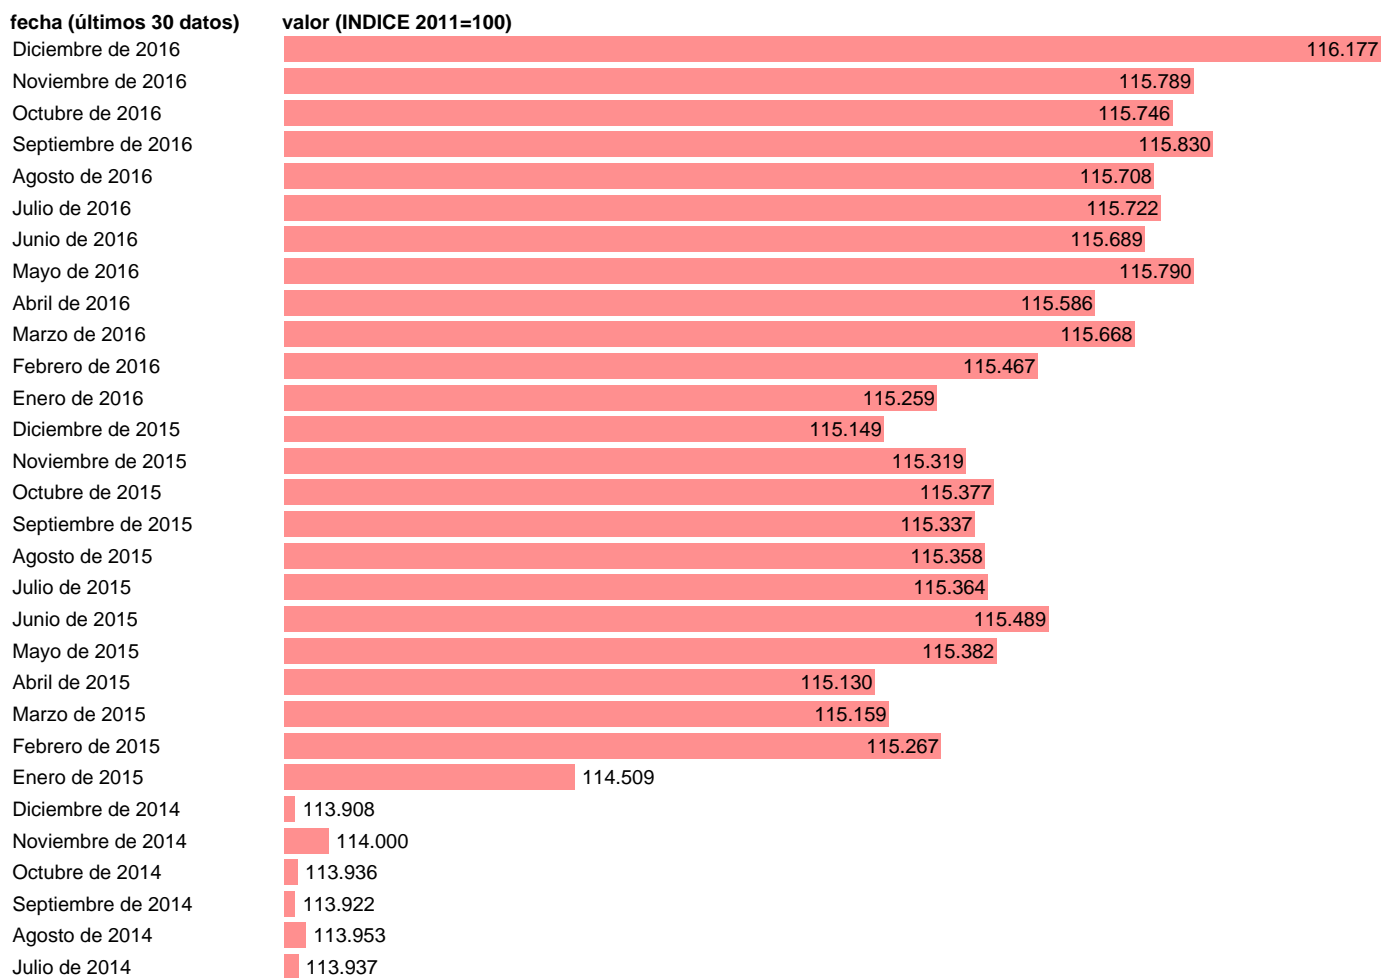

IPC BEBIDAS ALCOHÓLICAS Y TABACO EN ARAGON

Estadística: [IPC BEBIDAS ALCOHÓLICAS Y TABACO EN ARAGON](#)

Enlace permanente (Permalink): <https://tematicas.org/M1/409r0302/>

Notas: **ACTUALIZA: SGACPE (ÁREA DE PRECIOS)**

Fuente: **INE.**

Frecuencia: **Mensual.**

Unidades: **INDICE 2011=100.**

Datos disponibles desde **Enero de 2002** hasta **Diciembre de 2016.**

Valor más alto alcanzado en Diciembre de 2016: **116.177.**

Valor más bajo alcanzado en Febrero de 2002: **55.87.**

[Pulse aquí](#) para acceder a los datos completos actualizados y a la representación gráfica estadística.