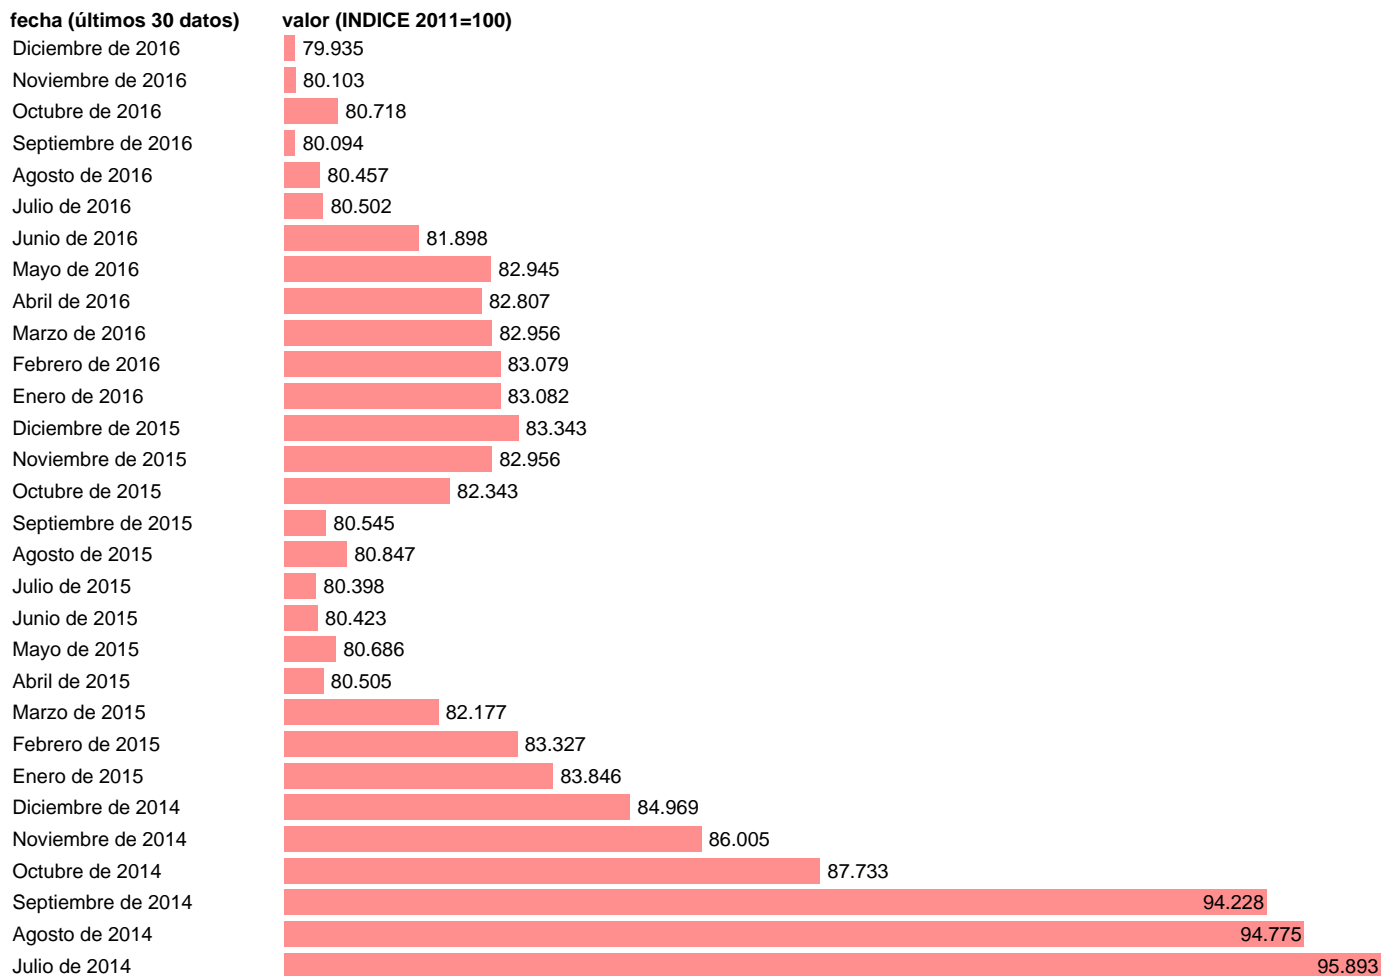

## IPC-AZUCAR

Estadística: [IPC-AZUCAR](#)

Enlace permanente (Permalink): <https://tematicas.org/M1/401120/>

Notas: **ACTUALIZA: SGACPE (AREA DE PRECIOS)**

Fuente: **INE.**

Frecuencia: **Mensual.**

Unidades: **INDICE 2011=100.**

Datos disponibles desde **Enero de 2002** hasta **Diciembre de 2016.**

Valor más alto alcanzado en Octubre de 2012: **107.54.**

Valor más bajo alcanzado en Diciembre de 2016: **79.935.**

[Pulse aquí](#) para acceder a los datos completos actualizados y a la representación gráfica estadística.