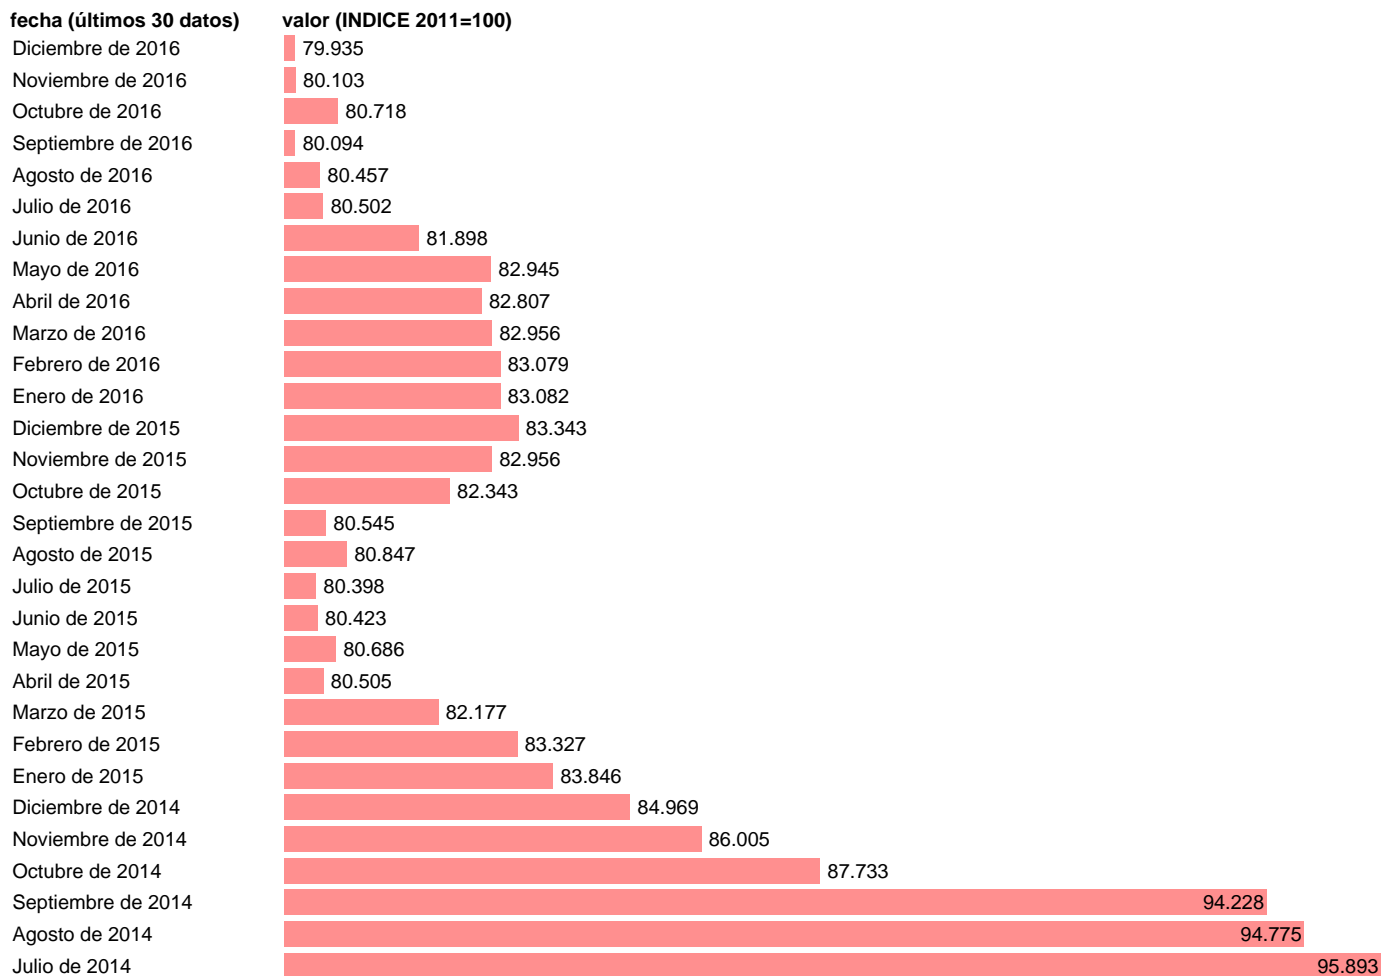

IPC-AZUCAR

Estadística: [IPC-AZUCAR](#)

Enlace permanente (Permalink): <https://tematicas.org/M1/4a01120/>

Notas: **ACTUALIZA: SGACPE (AREA DE PRECIOS)**

Fuente: **INE.**

Frecuencia: **Mensual.**

Unidades: **INDICE 2011=100.**

Datos disponibles desde **Enero de 2002** hasta **Diciembre de 2016.**

Valor más alto alcanzado en Octubre de 2012: **107.54.**

Valor más bajo alcanzado en Diciembre de 2016: **79.935.**

[Pulse aquí](#) para acceder a los datos completos actualizados y a la representación gráfica estadística.