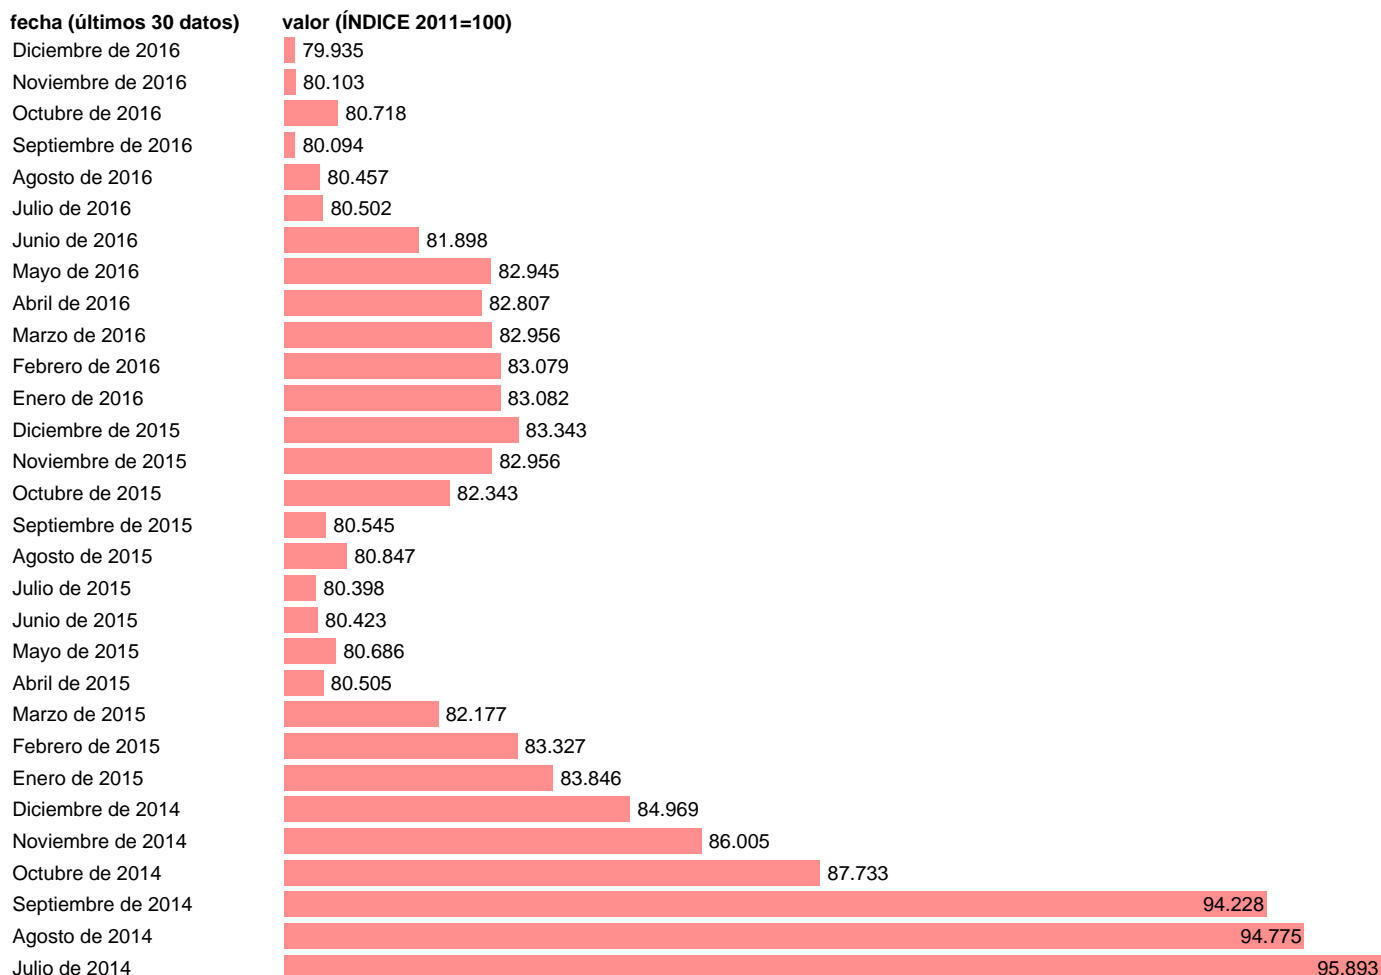

IPC AZÚCAR (SUBCLASE)

Estadística: [IPC AZÚCAR \(SUBCLASE\)](#)

Enlace permanente (Permalink): <https://tematicas.org/M1/401r30/>

Notas: **ACTUALIZA:SGAM (ÁREA DE PRECIOS)**

Fuente: **INE.**

Frecuencia: **Mensual.**

Unidades: **ÍNDICE 2011=100.**

Datos disponibles desde **Enero de 2002** hasta **Diciembre de 2016.**

Valor más alto alcanzado en Octubre de 2012: **107.54.**

Valor más bajo alcanzado en Diciembre de 2016: **79.935.**