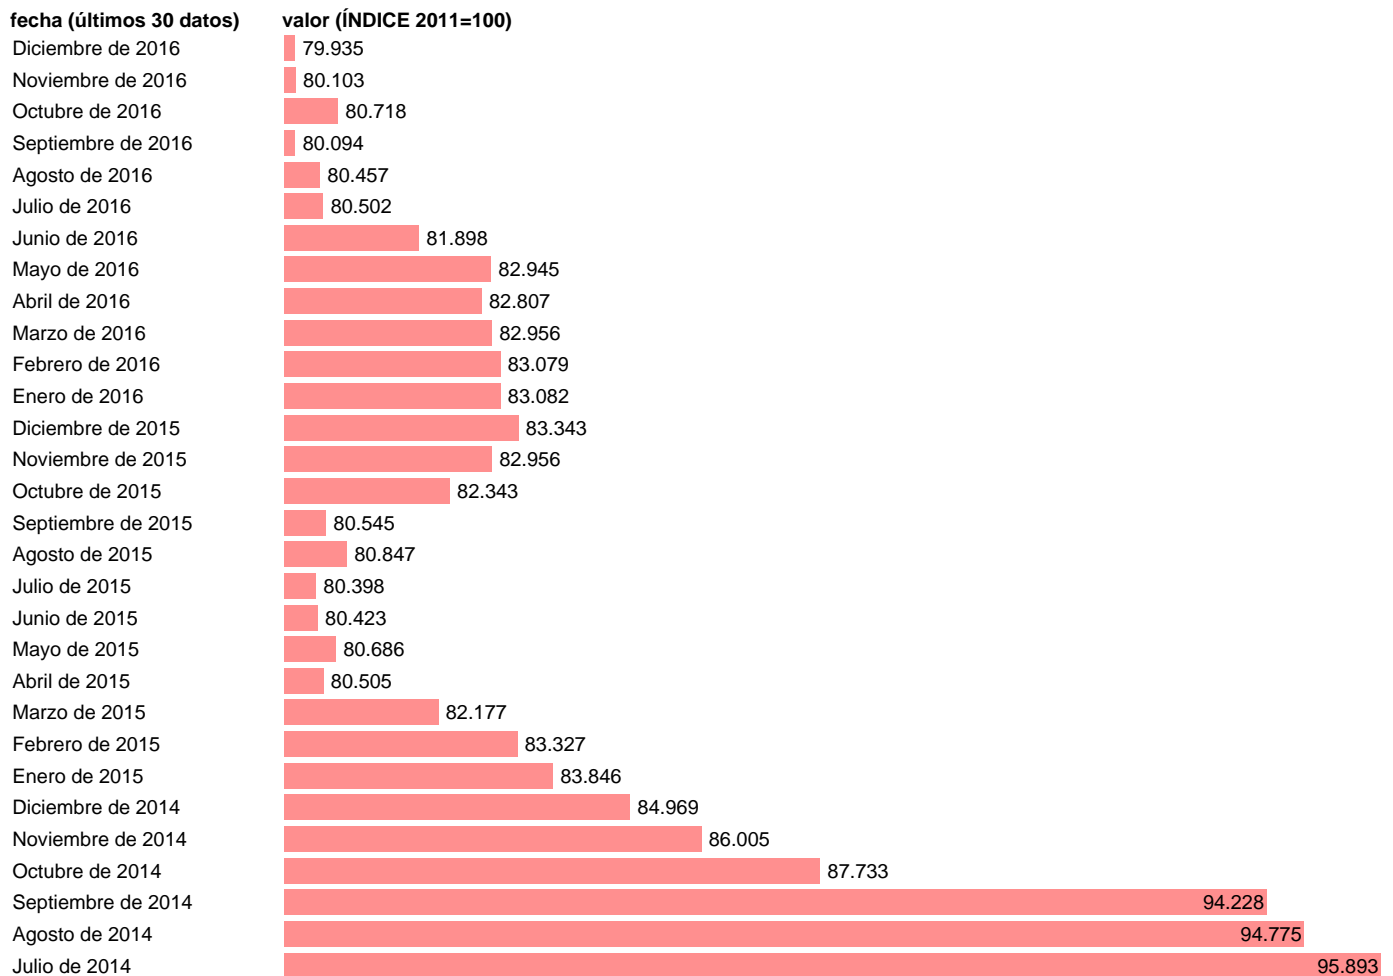

IPC AZÚCAR (SUBCLASE)

Estadística: [IPC AZÚCAR \(SUBCLASE\)](#)

Enlace permanente (Permalink): <https://tematicas.org/M1/4h01r30/>

Notas: **ACTUALIZA:SGAM (ÁREA DE PRECIOS)**

Fuente: **INE.**

Frecuencia: **Mensual.**

Unidades: **ÍNDICE 2011=100.**

Datos disponibles desde **Enero de 2002** hasta **Diciembre de 2016.**

Valor más alto alcanzado en Octubre de 2012: **107.54.**

Valor más bajo alcanzado en Diciembre de 2016: **79.935.**

[Pulse aquí](#) para acceder a los datos completos actualizados y a la representación gráfica estadística.