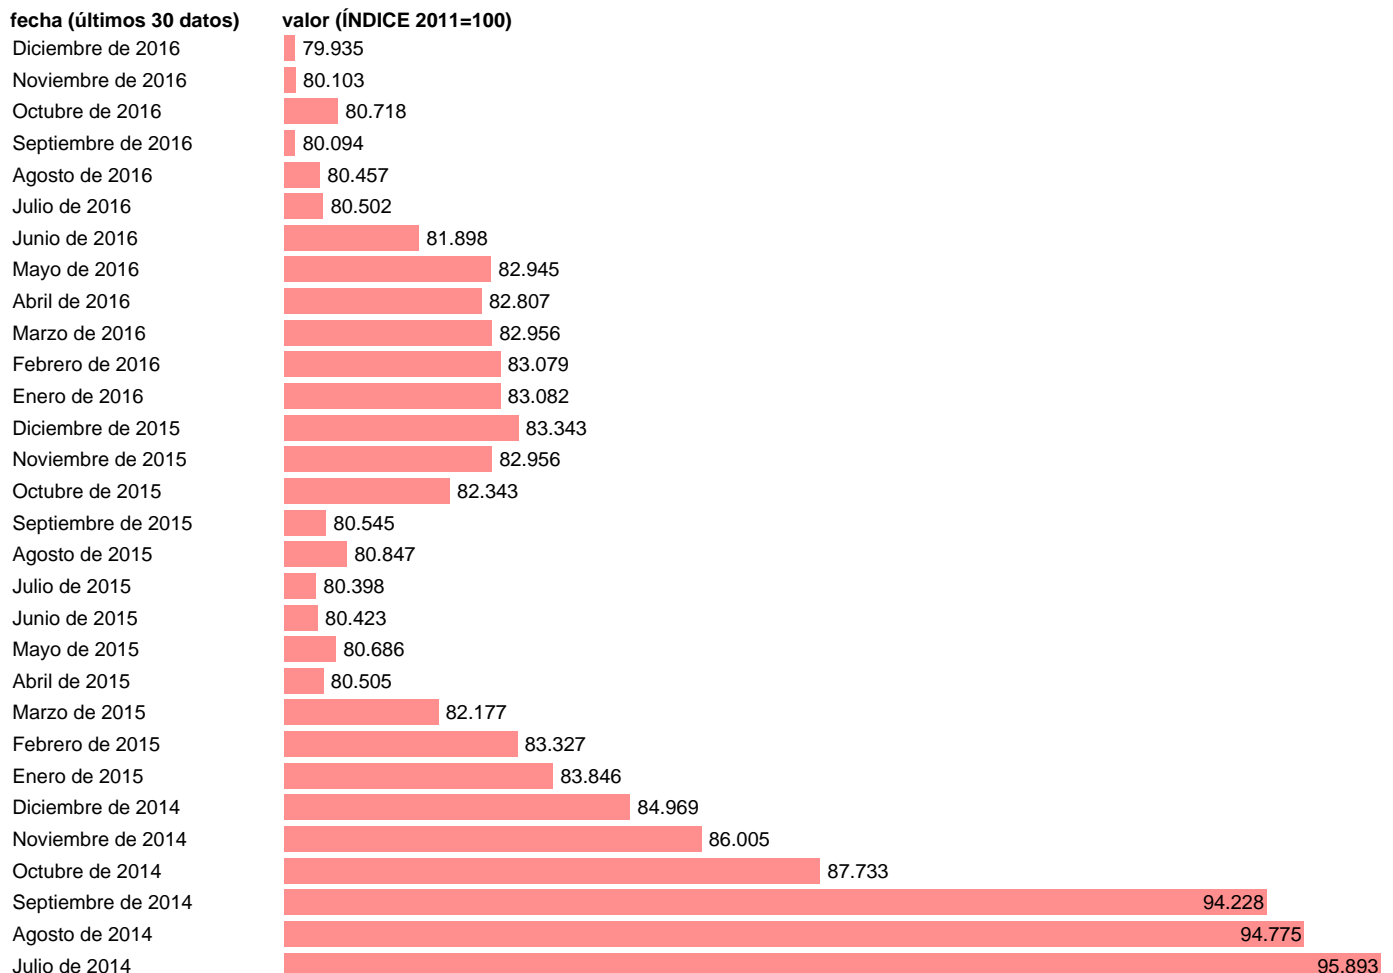

IPC AZÚCAR (SUBCLASE)

Estadística: [IPC AZÚCAR \(SUBCLASE\)](#)

Enlace permanente (Permalink): <https://tematicas.org/M1/4a01r30/>

Notas: **ACTUALIZA:SGAM (ÁREA DE PRECIOS)**

Fuente: **INE.**

Frecuencia: **Mensual.**

Unidades: **ÍNDICE 2011=100.**

Datos disponibles desde **Enero de 2002** hasta **Diciembre de 2016**.

Valor más alto alcanzado en Octubre de 2012: **107.54**.

Valor más bajo alcanzado en Diciembre de 2016: **79.935**.