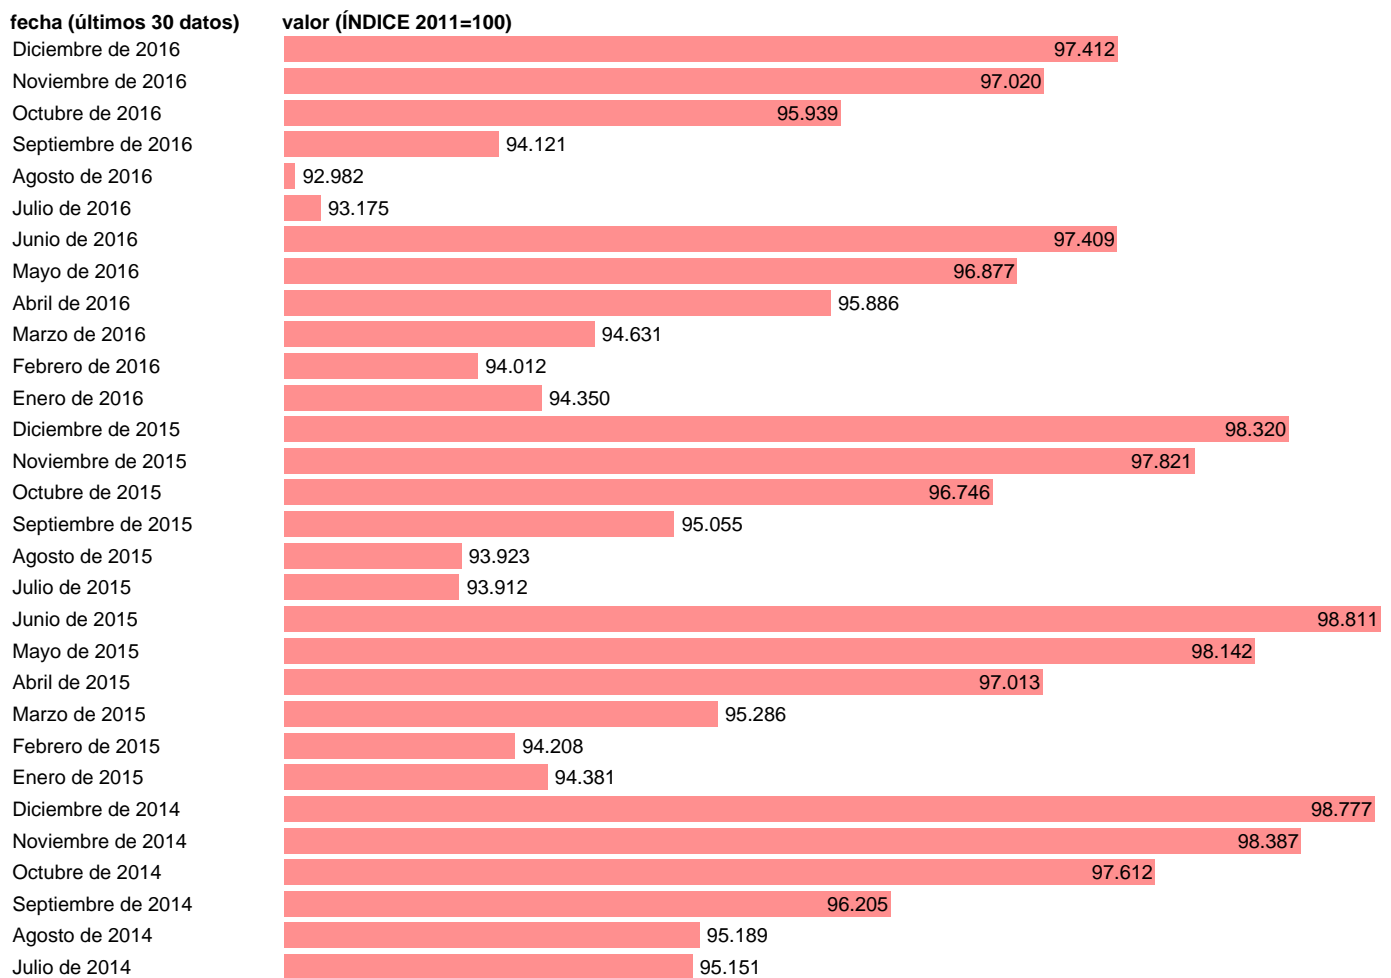

Fuente: **INE.**

Frecuencia: **Mensual.**

Unidades: **ÍNDICE 2011=100.**

Datos disponibles desde **Enero de 2002** hasta **Diciembre de 2016.**

Valor más alto alcanzado en Diciembre de 2011: **103.229.**

Valor más bajo alcanzado en Febrero de 2002: **83.578.**

[Pulse aquí](#) para acceder a los datos completos actualizados y a la representación gráfica estadística.