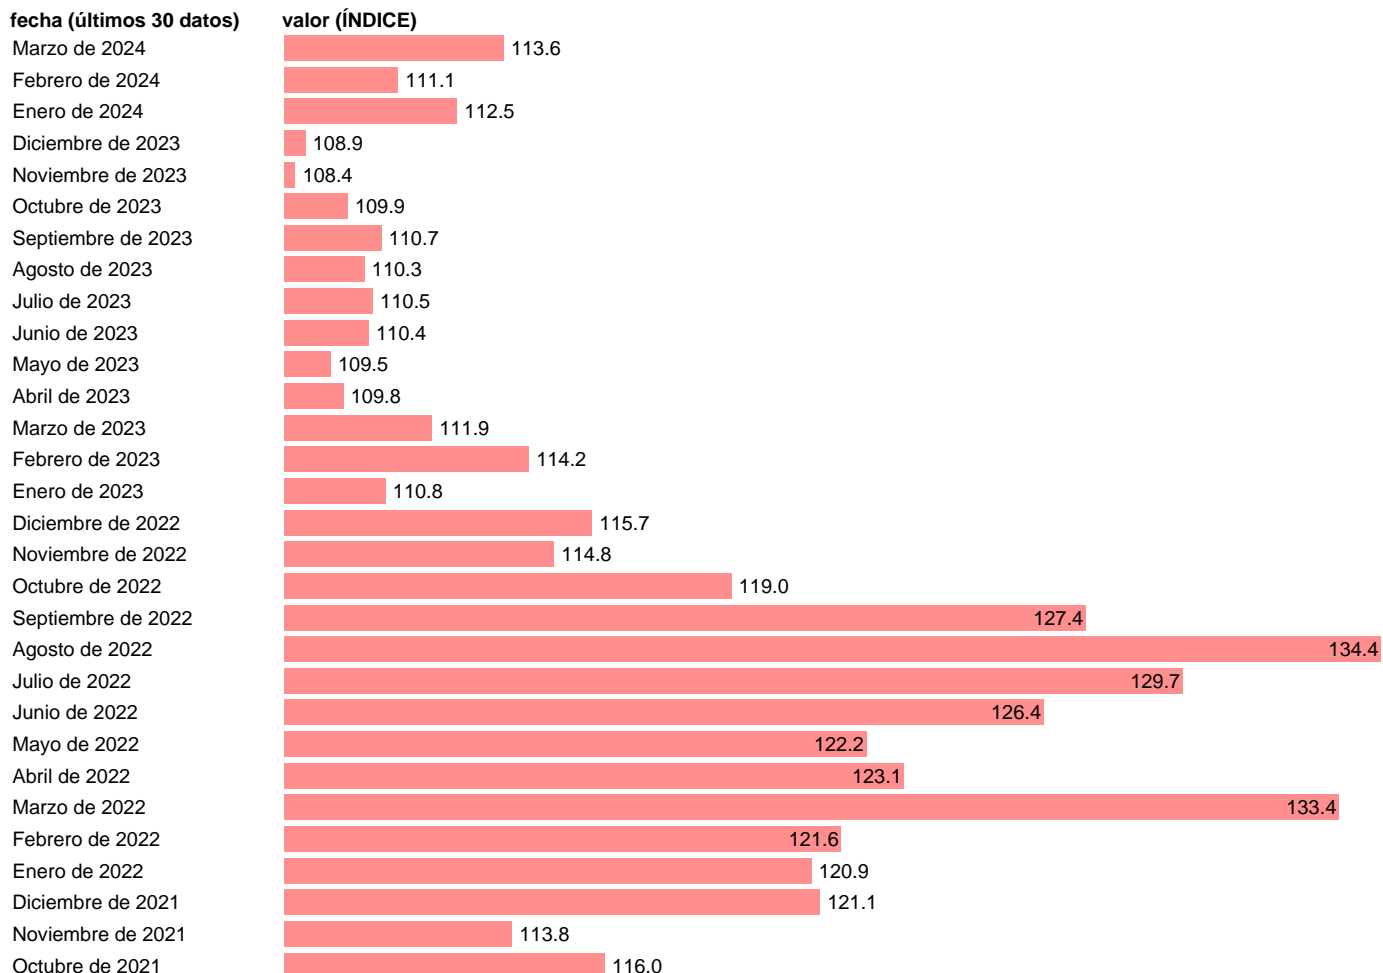

IPCA. ESPAÑA. VIVIENDA

Estadística: [IPCA. ESPAÑA. VIVIENDA](#)

Enlace permanente (Permalink): <https://tematicas.org/M1/630024h13/>

Notas: **Índice de precios de consumo (www.ine.es/dyngs/IOE/es/operacion.htm?numinv=30138).**

Fuente: **INE.**

Frecuencia: **Mensual.**

Unidades: **ÍNDICE.**

Datos disponibles desde **Enero de 1996** hasta **Marzo de 2024**.

Valor más alto alcanzado en Agosto de 2022: **134.4**.

Valor más bajo alcanzado en Enero de 1996: **53.5**.

[Pulse aquí](#) para acceder a los datos completos actualizados y a la representación gráfica estadística.