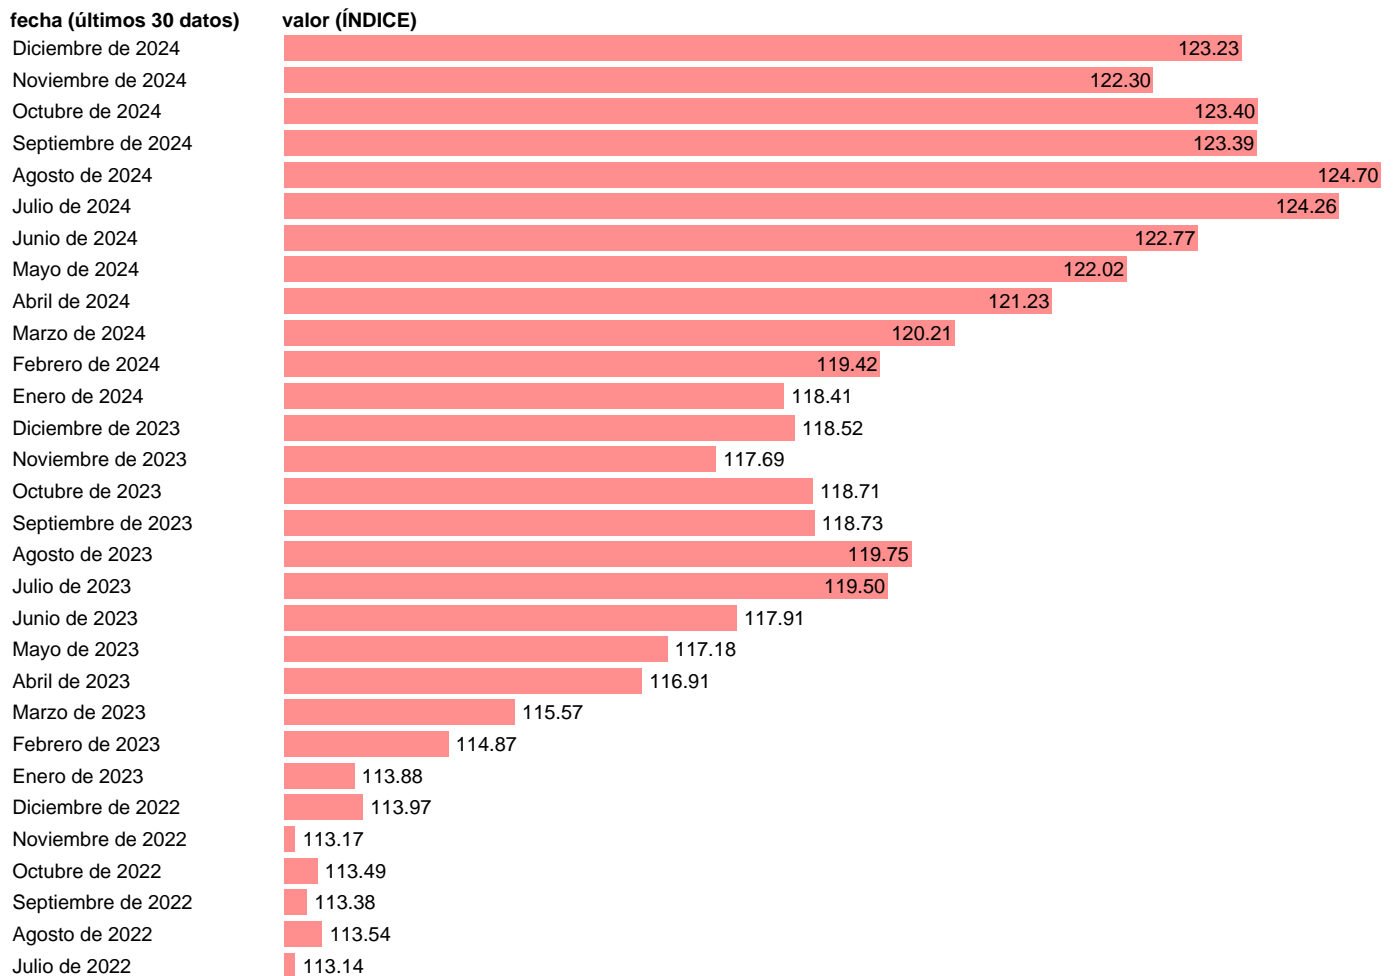

IPCA. UEM. SERVICIOS

Estadística: [IPCA. UEM. SERVICIOS](#)

Enlace permanente (Permalink): <https://tematicas.org/M1/630080m5/>

Notas: <https://ec.europa.eu/eurostat>.

Fuente: **EUROSTAT.**

Frecuencia: **Mensual.**

Unidades: **ÍNDICE.**

Datos disponibles desde **Diciembre de 2000** hasta **Diciembre de 2024**.

Valor más alto alcanzado en Agosto de 2024: **124.7**.

Valor más bajo alcanzado en Enero de 2001: **74.14**.

[Pulse aquí](#) para acceder a los datos completos actualizados y a la representación gráfica estadística.