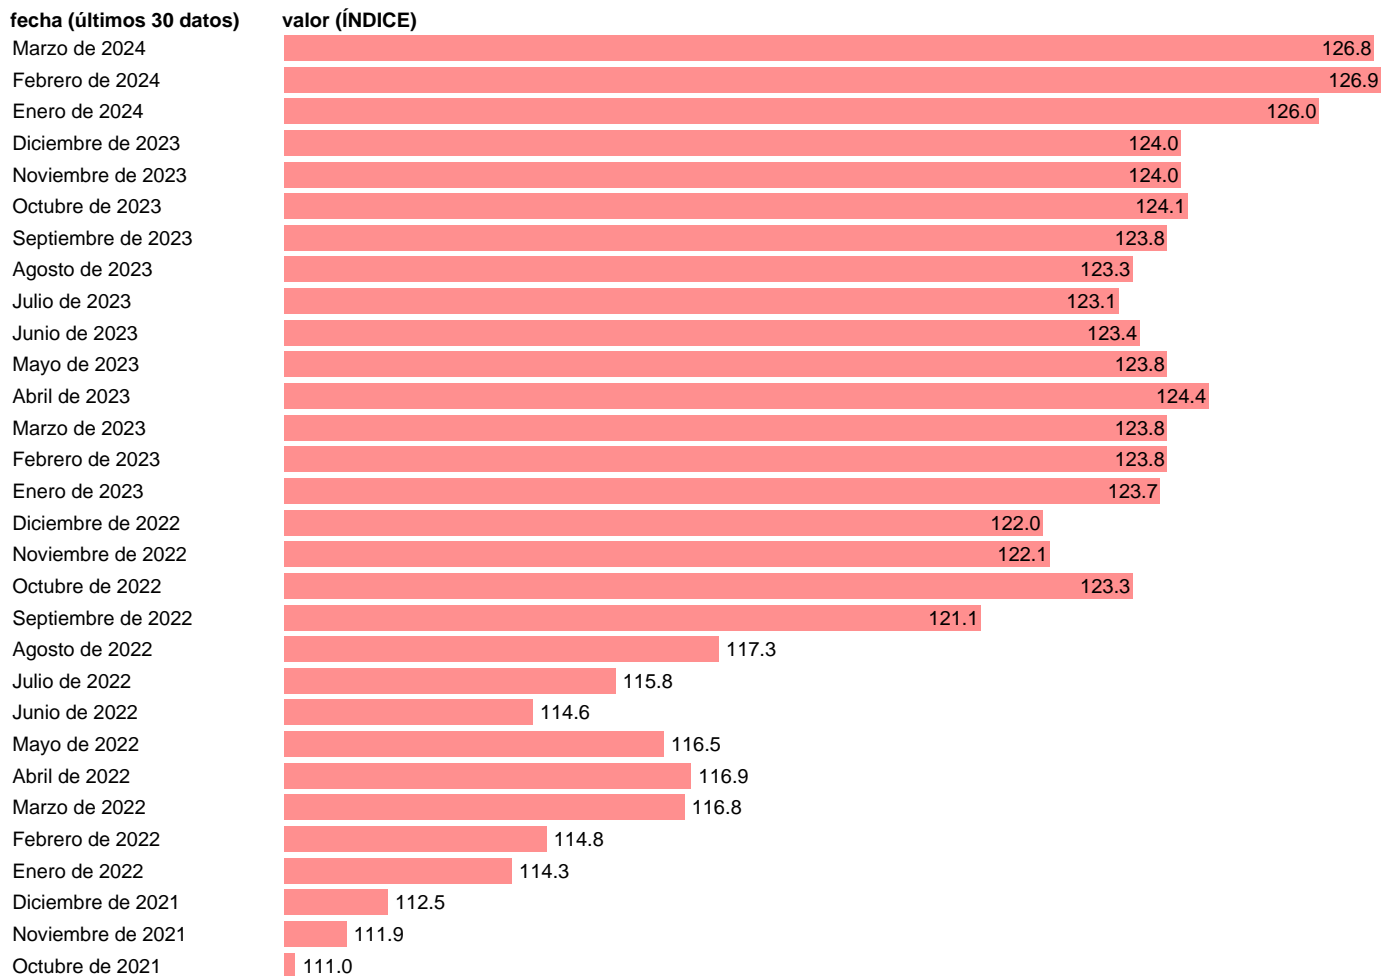

## IPCA. UEM. PRECIOS ADMINISTRADOS

Estadística: [IPCA. UEM. PRECIOS ADMINISTRADOS](#)

Enlace permanente (Permalink): <https://tematicas.org/M1/630080mpa/>

Notas: <https://ec.europa.eu/eurostat>.

Fuente: **EUROSTAT.**

Frecuencia: **Mensual.**

Unidades: **ÍNDICE.**

Datos disponibles desde **Diciembre de 2000** hasta **Marzo de 2024**.

Valor más alto alcanzado en Febrero de 2024: **126.9**.

Valor más bajo alcanzado en Diciembre de 2000: **70.9**.

[Pulse aquí](#) para acceder a los datos completos actualizados y a la representación gráfica estadística.