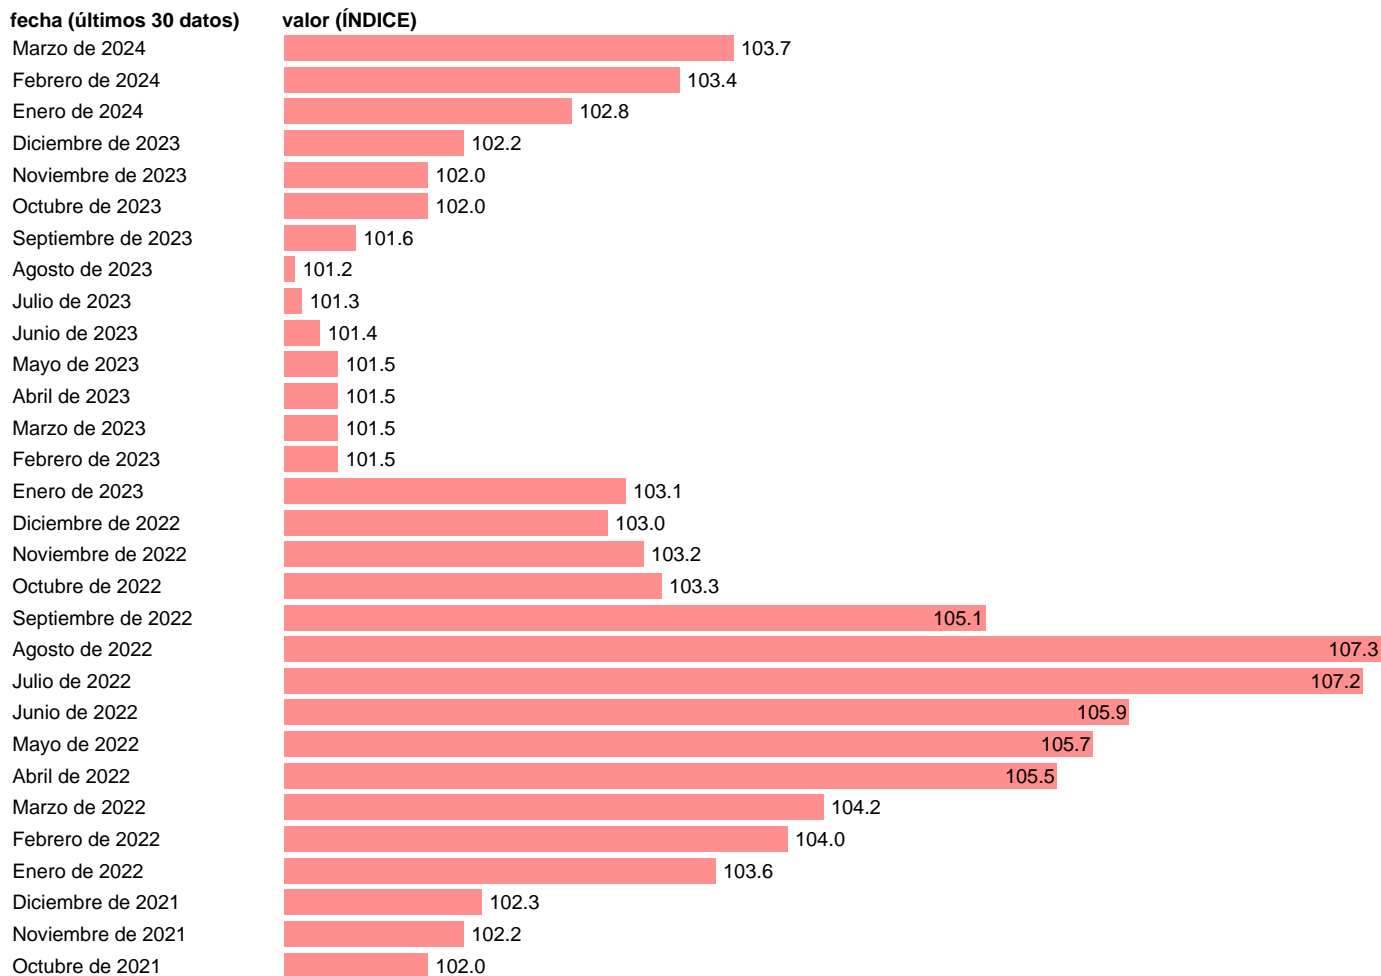

## IPCA. ESPAÑA. PRECIOS ADMINISTRADOS

Estadística: [IPCA. ESPAÑA. PRECIOS ADMINISTRADOS](#)

Enlace permanente (Permalink): <https://tematicas.org/M1/630024hpa/>

Notas: <https://ec.europa.eu/eurostat>.

Fuente: **EUROSTAT.**

Frecuencia: **Mensual.**

Unidades: **ÍNDICE.**

Datos disponibles desde **Diciembre de 2000** hasta **Marzo de 2024**.

Valor más alto alcanzado en Agosto de 2022: **107.3**.

Valor más bajo alcanzado en Diciembre de 2000: **67.8**.

[Pulse aquí](#) para acceder a los datos completos actualizados y a la representación gráfica estadística.