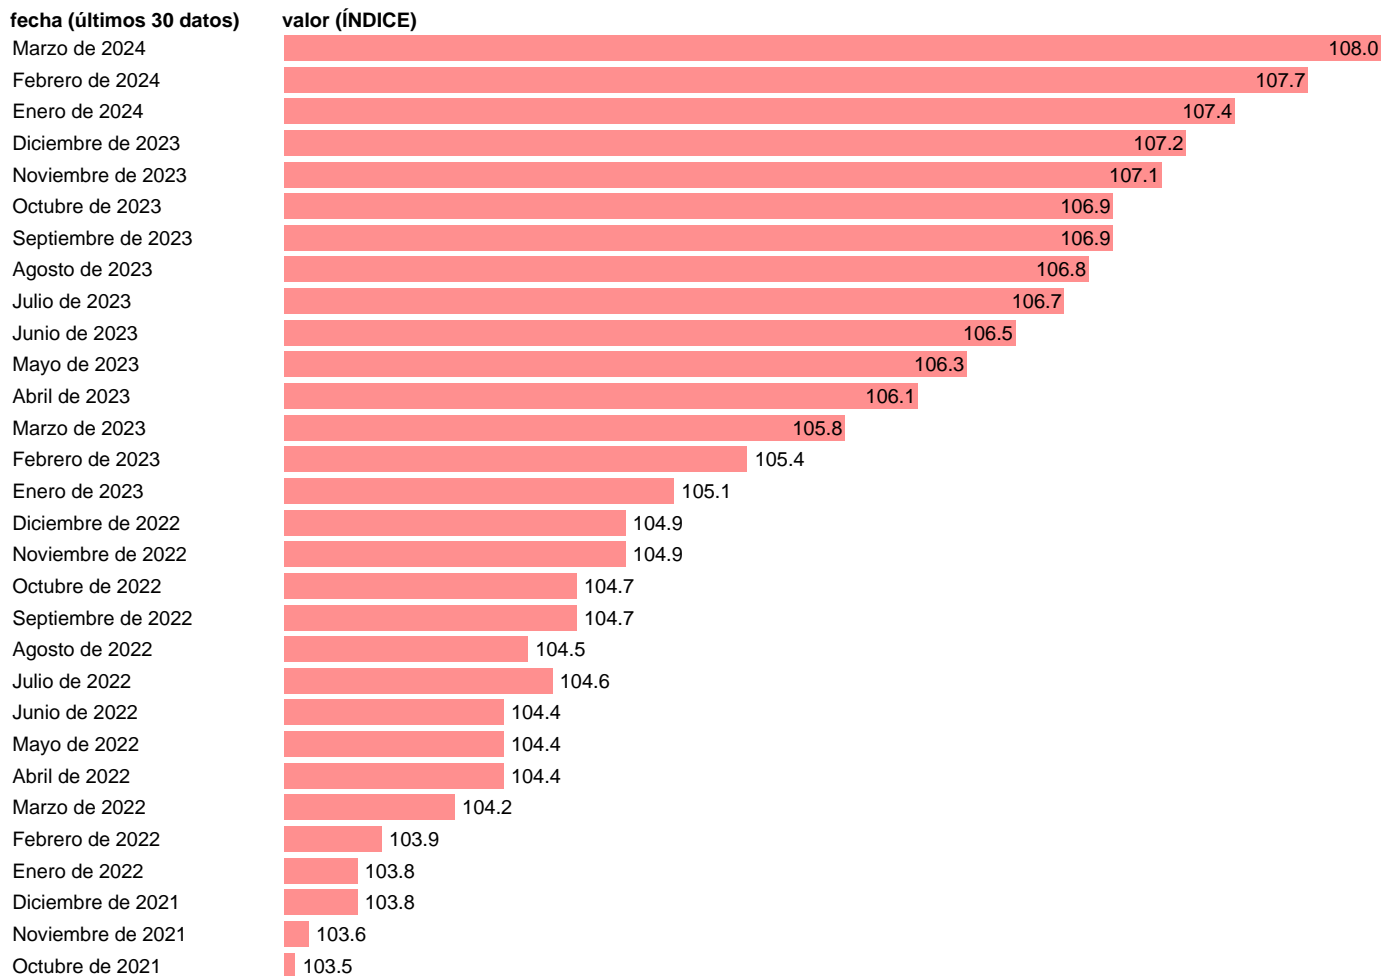

Fuente: **INE.**

Frecuencia: **Mensual.**

Unidades: **ÍNDICE.**

Datos disponibles desde **Enero de 1996** hasta **Marzo de 2024**.

Valor más alto alcanzado en Marzo de 2024: **108**.

Valor más bajo alcanzado en Enero de 1996: **76.6**.

[Pulse aquí](#) para acceder a los datos completos actualizados y a la representación gráfica estadística.