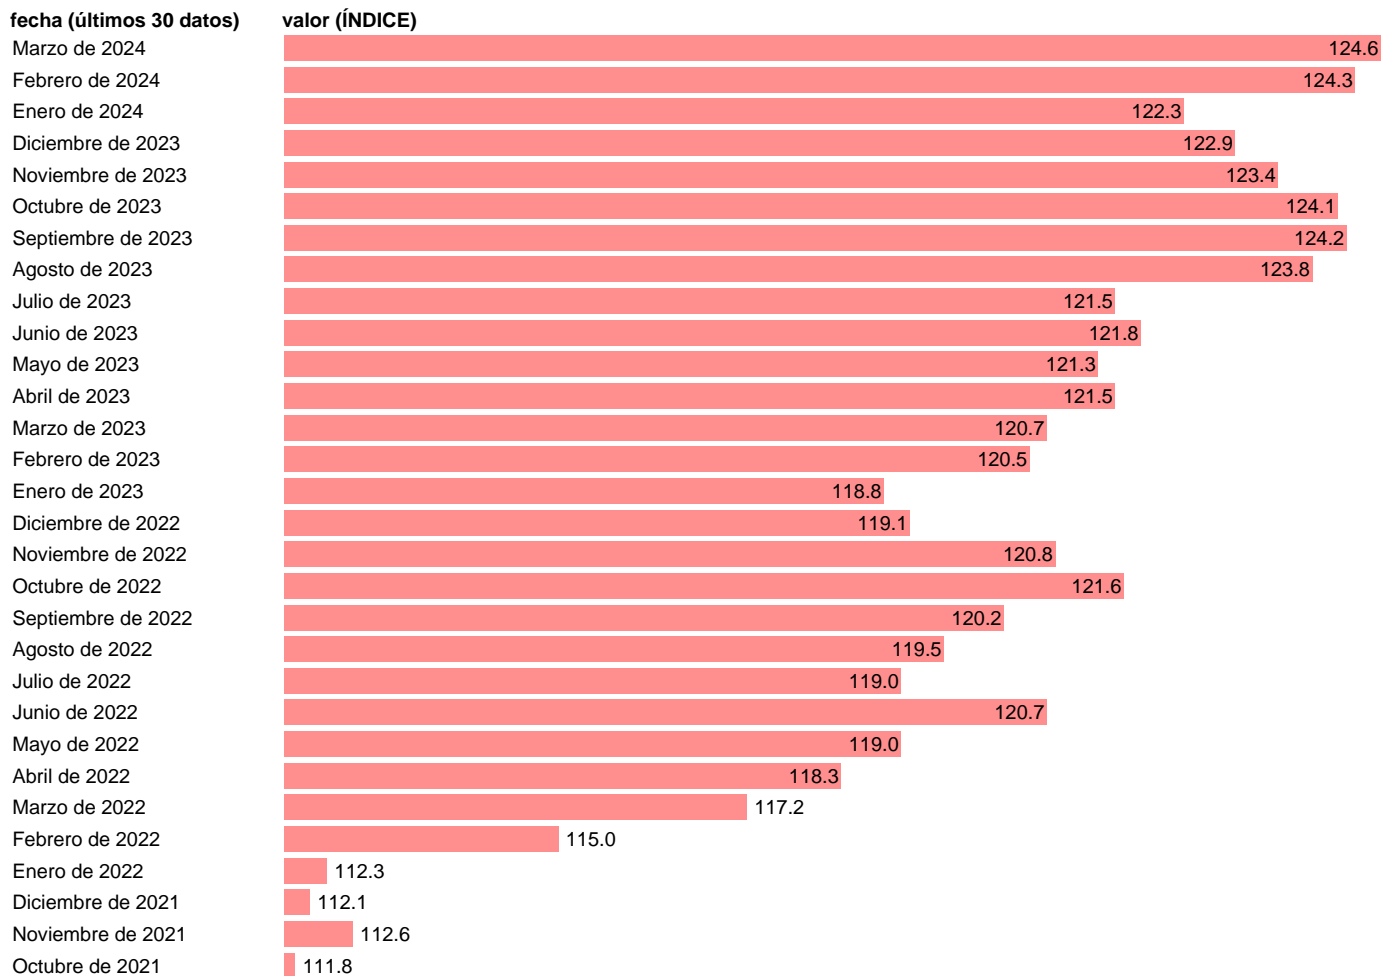

IPCA. LUXEMBURGO

Estadística: [IPCA. LUXEMBURGO](#)

Enlace permanente (Permalink): <https://tematicas.org/M1/630011h/>

Notas: <https://ec.europa.eu/eurostat>.

Fuente: **EUROSTAT.**

Frecuencia: **Mensual.**

Unidades: **ÍNDICE.**

Datos disponibles desde **Enero de 1996** hasta **Marzo de 2024**.

Valor más alto alcanzado en Marzo de 2024: **124.6**.

Valor más bajo alcanzado en Enero de 1996: **65.3**.

[Pulse aquí](#) para acceder a los datos completos actualizados y a la representación gráfica estadística.