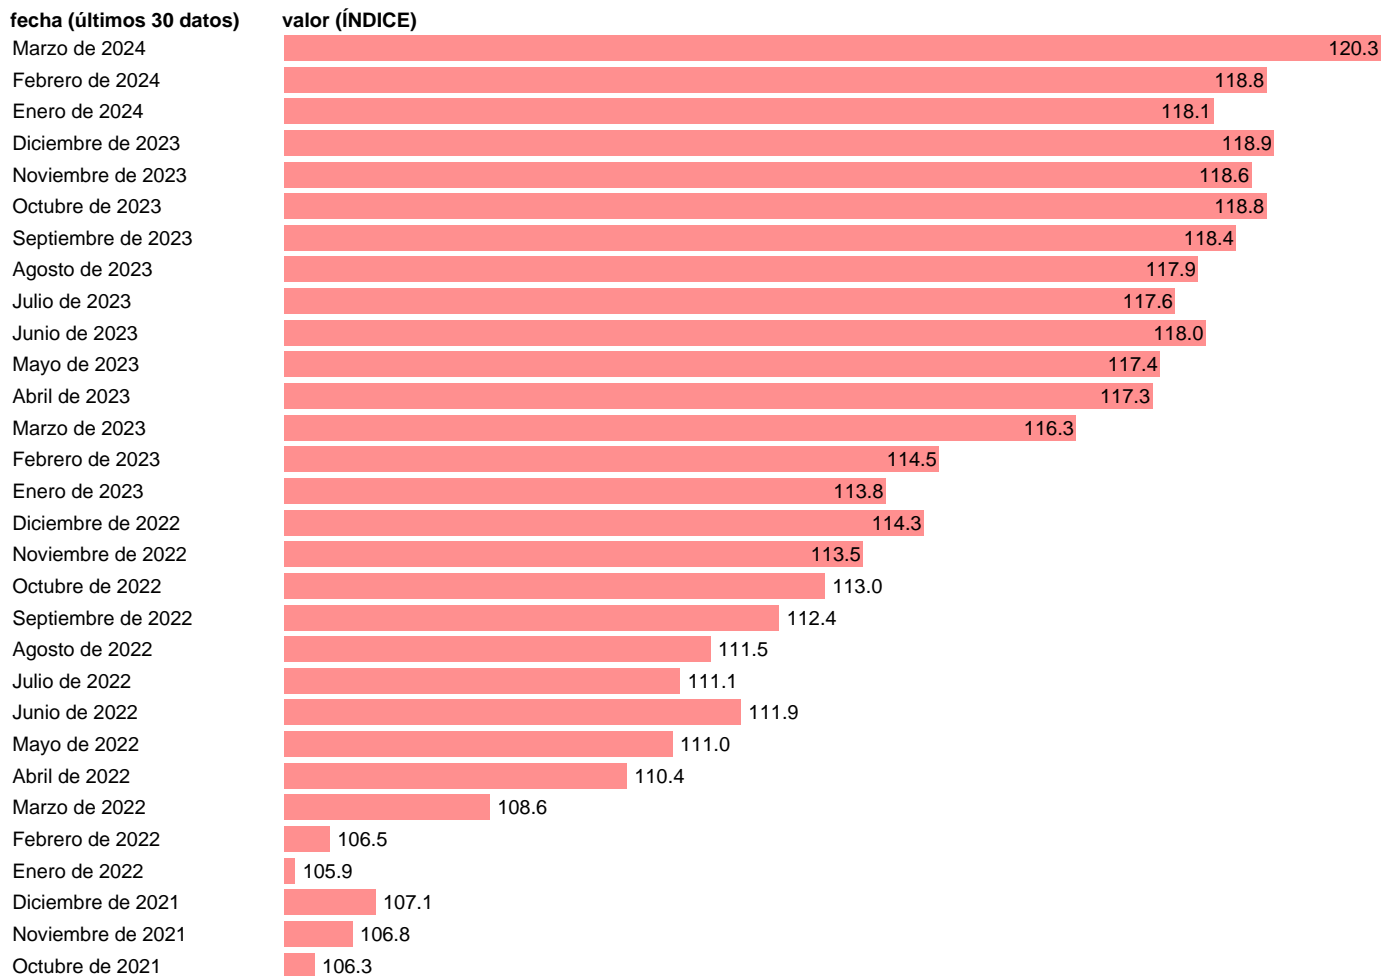

## IPCA. ESPAÑA. SUBYACENTE

Estadística: [IPCA. ESPAÑA. SUBYACENTE](#)

Enlace permanente (Permalink): <https://tematicas.org/M1/630024h1/>

Notas: **Índice de precios de consumo** ([www.ine.es/dyngs/IOE/es/operacion.htm?numinv=30138](http://www.ine.es/dyngs/IOE/es/operacion.htm?numinv=30138)).

Fuente: **INE**.

Frecuencia: **Mensual**.

Unidades: **ÍNDICE**.

Datos disponibles desde **Diciembre de 2000** hasta **Marzo de 2024**.

Valor más alto alcanzado en Marzo de 2024: **120.3**.

Valor más bajo alcanzado en Enero de 2001: **74.4**.

[Pulse aquí](#) para acceder a los datos completos actualizados y a la representación gráfica estadística.